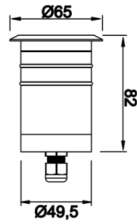

Larum

LRM 006 008 004Z 8030 10 25 LN 65 SN

Zemine Gömme Cephe & Peyzaj Armatür

Armatür Grubu	Cephe & Peyzaj
Montaj Tipi	Zemine Gömme
Armatür Rengi	RAL 9006 - RAL 9005 - RAL 9010
Gövde	Alüminyum Gövde Paslanmaz Çelik Çerçeve Temperli Cam
Optik	10° 25° 35° Reflektör
Işık Kaynağı	LED
Elektriksel Koruma Sınıfı	CLASS II
IP	65
IK	09
Çalışma Sıcaklığı	-20°C / +40°C
Işık Akısı	500
Tüketim Gücü	4
Armatür Verimliliği	125 lm/W
Renksel Geri Verim (CRI)	>80
Işık Renk Sıcaklığı (CCT)	2700K/3000K/4000K/6500K
Renk Toleransı	< 3 SDCM
Driver Tipi	On/Off
Driver Markası	Tridonic
LED Markası	Samsung
Giriş Gerilimi / Frekans	220-240 V AC 50/60 Hz
Güç Faktörü	>0.9
Surge	1kV
THD (AKIM)	>%20
LED ömrü	>70.000 saat
Opsiyon	On-Off / Dali / 1-10V / Acil Durum Kiti

Teknik Çizim

Sipariş Kodu	Ürün Kodu	Güç (W)	Işık Akısı (LM)	CRI	CCT (K)	Optik	Ölçüler (mm)
72000178	LRM 006 008 004Z 8030 10 25 LN 65 SN	4	500	>80	4000	25° Reflektör	Ø65x82

www.atelaydinlatma.com