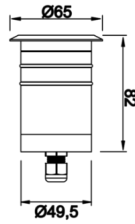

# Larum

LRM 006 008 004Z 8030 10 10 LN 65 00

Zemine Gömme Cephe & Peyzaj Armatür

<b>Armatür Grubu</b>	Cephe & Peyzaj
<b>Montaj Tipi</b>	Zemine Gömme
<b>Armatür Rengi</b>	RAL 9006 - RAL 9005 - RAL 9010
<b>Gövde</b>	Alüminyum Gövde Paslanmaz Çelik Çerçeve Temperli Cam
<b>Optik</b>	10° 25° 35° Reflektör
<b>Işık Kaynağı</b>	LED
<b>Elektriksel Koruma Sınıfı</b>	CLASS II
<b>IP</b>	65
<b>IK</b>	09
<b>Çalışma Sıcaklığı</b>	-20°C / +40°C
<b>Işık Akısı</b>	500
<b>Tüketim Gücü</b>	4
<b>Armatür Verimliliği</b>	125 lm/W
<b>Renksel Geri Verim (CRI)</b>	>80
<b>Işık Renk Sıcaklığı (CCT)</b>	2700K/3000K/4000K/6500K
<b>Renk Toleransı</b>	< 3 SDCM
<b>Driver Tipi</b>	On/Off
<b>Driver Markası</b>	Tridonic
<b>LED Markası</b>	Samsung
<b>Giriş Gerilimi / Frekans</b>	220-240 V AC 50/60 Hz
<b>Güç Faktörü</b>	>0.9
<b>Surge</b>	1kV
<b>THD (AKIM)</b>	>%20
<b>LED ömrü</b>	>70.000 saat
<b>Opsiyon</b>	On-Off / Dali / 1-10V / Acil Durum Kiti

Teknik Çizim

Sipariş Kodu	Ürün Kodu	Güç (W)	Işık Akısı (LM)	CRI	CCT (K)	Optik	Ölçüler (mm)
72000047	LRM 006 008 004Z 8030 10 10 LN 65 00	4	500	>80	4000	10° Reflektör	Ø65x82

[www.atelaydinlatma.com](http://www.atelaydinlatma.com)