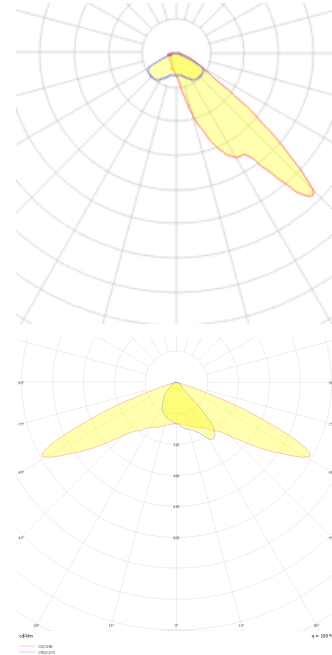

# Eagle

EAG 4000 090 080M 8040 10 AS PM 66 00

Direğe Monte Park & Bahçe Armatür

<b>Armatür Grubu</b>	Park & Bahçe
<b>Montaj Tipi</b>	Direğe Monte
<b>Armatür Rengi</b>	RAL 9006 - RAL 9005 - RAL 9010
<b>Gövde</b>	Paslanmaz Çelik
<b>Optik</b>	PMMA Lens & Temperli Cam
<b>Işık Kaynağı</b>	LED
<b>Elektriksel Koruma Sınıfı</b>	CLASS II
<b>IP</b>	66
<b>IK</b>	08
<b>Çalışma Sıcaklığı</b>	-20°C / +40°C
<b>Işık Akısı</b>	10400
<b>Tüketim Gücü</b>	80
<b>Armatür Verimliliği</b>	130 lm/W
<b>Renkset Geri Verim (CRI)</b>	>80
<b>Işık Renk Sıcaklığı (CCT)</b>	2700K/3000K/4000K/6500K
<b>Renk Toleransı</b>	< 3 SDCM
<b>Driver Tipi</b>	On/Off
<b>Driver Markası</b>	Tridonic
<b>LED Markası</b>	Samsung
<b>Giriş Gerilimi / Frekans</b>	220-240 V AC 50/60 Hz
<b>Güç Faktörü</b>	>0.9
<b>Surge</b>	1kV
<b>THD (AKIM)</b>	>%20
<b>LED ömrü</b>	>70.000 saat
<b>Opsiyon</b>	On-Off / Dali / 1-10V

Teknik Çizim

Fotometrik Eğri

[www.atelaydinlatma.com](http://www.atelaydinlatma.com)

## Eagle

EAG 4000 090 080M 8040 10 AS PM 66 00

Direğe Monte Park & Bahçe Armatür

---

Sipariş Kodu	Ürün Kodu	Güç (W)	Işık Akısı (LM)	CRI	CCT (K)	Optik	Ölçüler (mm)
	EAG 4000 090 080M 8040 10 AS PM 66 00	80	10400	>80	4000	AS° PMMA	4000x900