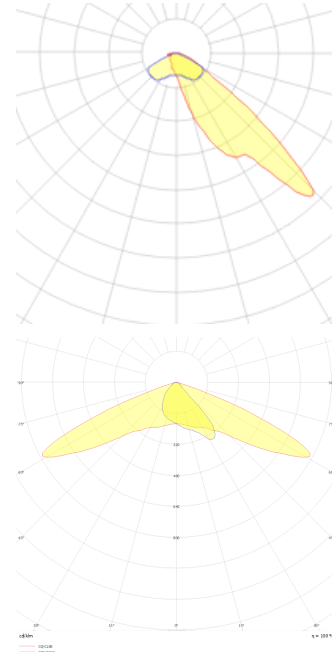

Eagle

EAG 4000 090 080M 8040 10 AS PM 66 00

Direğe Monte Park & Bahçe Armatür

Armatür Grubu	Park & Bahçe
Montaj Tipi	Direğe Monte
Armatür Rengi	RAL 9006 - RAL 9005 - RAL 9010
Gövde	Paslanmaz Çelik
Optik	PMMA Lens & Temperli Cam
Işık Kaynağı	LED
Elektriksel Koruma Sınıfı	CLASS II
IP	66
IK	08
Çalışma Sıcaklığı	-20°C / +40°C
Işık Akısı	10400
Tüketim Gücü	80
Armatür Verimliliği	130 lm/W
Renkset Geri Verim (CRI)	>80
Işık Renk Sıcaklığı (CCT)	2700K/3000K/4000K/6500K
Renk Toleransı	< 3 SDCM
Driver Tipi	On/Off
Driver Markası	Tridonic
LED Markası	Samsung
Giriş Gerilimi / Frekans	220-240 V AC 50/60 Hz
Güç Faktörü	>0.9
Surge	1kV
THD (AKIM)	>%20
LED ömrü	>70.000 saat
Opsiyon	On-Off / Dali / 1-10V

Teknik Çizim

Fotometrik Eğri

www.atelaydinlatma.com

Eagle

EAG 4000 090 080M 8040 10 AS PM 66 00

Direğe Monte Park & Bahçe Armatür

Sipariş Kodu	Ürün Kodu	Güç (W)	Işık Akısı (LM)	CRI	CCT (K)	Optik	Ölçüler (mm)
	EAG 4000 090 080M 8040 10 AS PM 66 00	80	10400	>80	4000	AS° PMMA	4000x900