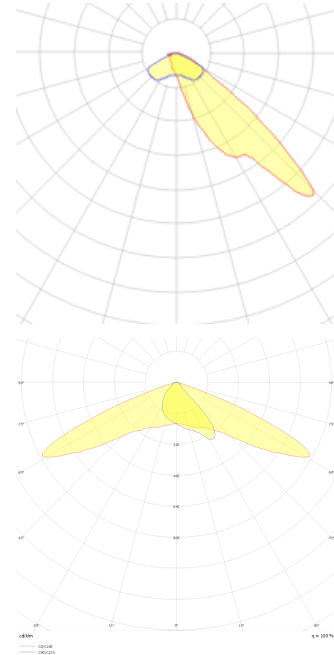

# Eagle

EAG 4000 090 060M 8040 10 AS PM 66 00

Direğe Monte Park & Bahçe Armatür

<b>Armatür Grubu</b>	Park & Bahçe
<b>Montaj Tipi</b>	Direğe Monte
<b>Armatür Rengi</b>	RAL 9006 - RAL 9005 - RAL 9010
<b>Gövde</b>	Paslanmaz Çelik
<b>Optik</b>	PMMA Lens & Temperli Cam
<b>Işık Kaynağı</b>	LED
<b>Elektriksel Koruma Sınıfı</b>	CLASS II
<b>IP</b>	66
<b>IK</b>	08
<b>Çalışma Sıcaklığı</b>	-20°C / +40°C
<b>Işık Akısı</b>	7800
<b>Tüketim Gücü</b>	60
<b>Armatür Verimliliği</b>	130 lm/W
<b>Renkset Geri Verim (CRI)</b>	>80
<b>Işık Renk Sıcaklığı (CCT)</b>	2700K/3000K/4000K/6500K
<b>Renk Toleransı</b>	< 3 SDCM
<b>Driver Tipi</b>	On/Off
<b>Driver Markası</b>	Tridonic
<b>LED Markası</b>	Samsung
<b>Giriş Gerilimi / Frekans</b>	220-240 V AC 50/60 Hz
<b>Güç Faktörü</b>	>0.9
<b>Surge</b>	1kV
<b>THD (AKIM)</b>	>%20
<b>LED ömrü</b>	>70.000 saat
<b>Opsiyon</b>	On-Off / Dali / 1-10V

Teknik Çizim

Fotometrik Eğri

[www.atelaydinlatma.com](http://www.atelaydinlatma.com)

## Eagle

EAG 4000 090 060M 8040 10 AS PM 66 00

Direğe Monte Park & Bahçe Armatür

---

Sipariş Kodu	Ürün Kodu	Güç (W)	Işık Akısı (LM)	CRI	CCT (K)	Optik	Ölçüler (mm)
	EAG 4000 090 060M 8040 10 AS PM 66 00	60	7800	>80	4000	AS° PMMA	4000x900