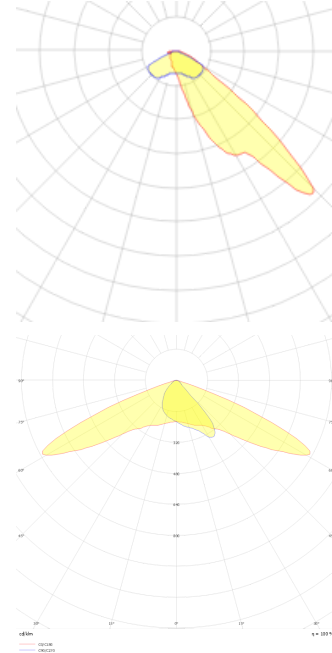

Eagle

EAG 4000 090 060M 8040 10 AS PM 66 00

Direğe Monte Park & Bahçe Armatür

Armatür Grubu	Park & Bahçe
Montaj Tipi	Direğe Monte
Armatür Rengi	RAL 9006 - RAL 9005 - RAL 9010
Gövde	Paslanmaz Çelik
Optik	PMMA Lens & Temperli Cam
Işık Kaynağı	LED
Elektriksel Koruma Sınıfı	CLASS II
IP	66
IK	08
Çalışma Sıcaklığı	-20°C / +40°C
Işık Akısı	7800
Tüketim Gücü	60
Armatür Verimliliği	130 lm/W
Renkset Geri Verim (CRI)	>80
Işık Renk Sıcaklığı (CCT)	2700K/3000K/4000K/6500K
Renk Toleransı	< 3 SDCM
Driver Tipi	On/Off
Driver Markası	Tridonic
LED Markası	Samsung
Giriş Gerilimi / Frekans	220-240 V AC 50/60 Hz
Güç Faktörü	>0.9
Surge	1kV
THD (AKIM)	>%20
LED ömrü	>70.000 saat
Opsiyon	On-Off / Dali / 1-10V

Teknik Çizim

Fotometrik Eğri

www.atelaydinlatma.com

Eagle

EAG 4000 090 060M 8040 10 AS PM 66 00

Direğe Monte Park & Bahçe Armatür

Sipariş Kodu	Ürün Kodu	Güç (W)	Işık Akısı (LM)	CRI	CCT (K)	Optik	Ölçüler (mm)
	EAG 4000 090 060M 8040 10 AS PM 66 00	60	7800	>80	4000	AS° PMMA	4000x900