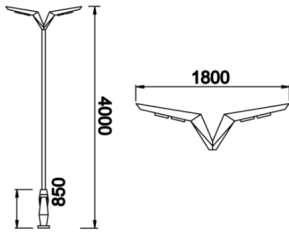

Eagle

EAG 4000 090 060M 8040 10 AS PM 66 00

Direğe Monte Park & Bahçe Armatür

Armatür Grubu	Park & Bahçe
Montaj Tipi	Direğe Monte
Armatür Rengi	RAL 9006 - RAL 9005 - RAL 9010
Gövde	Paslanmaz Çelik
Optik	PMMA Lens & Temperli Cam
Işık Kaynağı	LED
Elektriksel Koruma Sınıfı	CLASS II
IP	66
IK	08
Çalışma Sıcaklığı	-20°C / +40°C
Işık Akısı	7800
Tüketim Gücü	60
Armatür Verimliliği	130 lm/W
Renkset Geri Verim (CRI)	>80
Işık Renk Sıcaklığı (CCT)	2700K/3000K/4000K/6500K
Renk Toleransı	< 3 SDCM
Driver Tipi	On/Off
Driver Markası	Tridonic
LED Markası	Samsung
Giriş Gerilimi / Frekans	220-240 V AC 50/60 Hz
Güç Faktörü	>0.9
Surge	1kV
THD (AKIM)	>%20
LED ömrü	>70.000 saat
Opsiyon	On-Off / Dali / 1-10V

Teknik Çizim

Fotometrik Eğri

www.atelaydinlatma.com

Eagle

EAG 4000 090 060M 8040 10 AS PM 66 00

Direğe Monte Park & Bahçe Armatür

Sipariş Kodu	Ürün Kodu	Güç (W)	Işık Akısı (LM)	CRI	CCT (K)	Optik	Ölçüler (mm)
	EAG 4000 090 060M 8040 10 AS PM 66 00	60	7800	>80	4000	AS° PMMA	4000x900