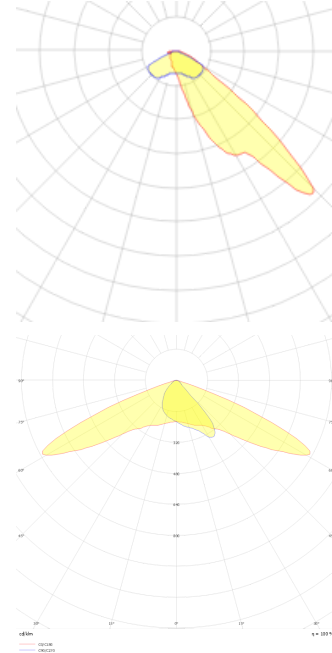

# Eagle

EAG 4000 090 030M 8040 10 AS PM 66 00

Direğe Monte Park & Bahçe Armatür

<b>Armatür Grubu</b>	Park & Bahçe
<b>Montaj Tipi</b>	Direğe Monte
<b>Armatür Rengi</b>	RAL 9006 - RAL 9005 - RAL 9010
<b>Gövde</b>	Paslanmaz Çelik
<b>Optik</b>	PMMA Lens & Temperli Cam
<b>Işık Kaynağı</b>	LED
<b>Elektriksel Koruma Sınıfı</b>	CLASS II
<b>IP</b>	66
<b>IK</b>	08
<b>Çalışma Sıcaklığı</b>	-20°C / +40°C
<b>Işık Akısı</b>	3900
<b>Tüketim Gücü</b>	30
<b>Armatür Verimliliği</b>	130 lm/W
<b>Renkssel Geri Verim (CRI)</b>	>80
<b>Işık Renk Sıcaklığı (CCT)</b>	2700K/3000K/4000K/6500K
<b>Renk Toleransı</b>	< 3 SDCM
<b>Driver Tipi</b>	On/Off
<b>Driver Markası</b>	Tridonic
<b>LED Markası</b>	Samsung
<b>Giriş Gerilimi / Frekans</b>	220-240 V AC 50/60 Hz
<b>Güç Faktörü</b>	>0.9
<b>Surge</b>	1kV
<b>THD (AKIM)</b>	>%20
<b>LED ömrü</b>	>70.000 saat
<b>Opsiyon</b>	On-Off / Dali / 1-10V

Teknik Çizim

Fotometrik Eğri

[www.atelaydinlatma.com](http://www.atelaydinlatma.com)

## Eagle

EAG 4000 090 030M 8040 10 AS PM 66 00

Direğe Monte Park & Bahçe Armatür

---

Sipariş Kodu	Ürün Kodu	Güç (W)	Işık Akısı (LM)	CRI	CCT (K)	Optik	Ölçüler (mm)
	EAG 4000 090 030M 8040 10 AS PM 66 00	30	3900	>80	4000	AS° PMMA	4000x900