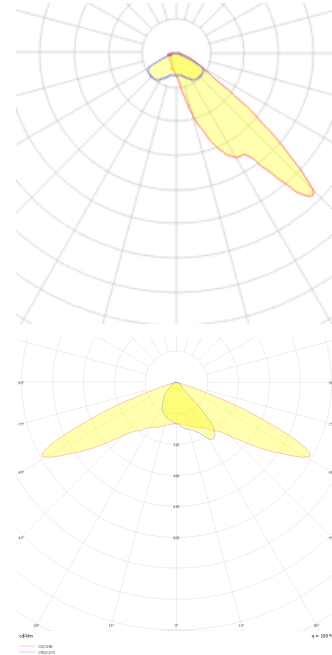

# Eagle

EAG 4000 090 030M 8040 10 AS PM 66 00

Direğe Monte Park & Bahçe Armatür

<b>Armatür Grubu</b>	Park & Bahçe
<b>Montaj Tipi</b>	Direğe Monte
<b>Armatür Rengi</b>	RAL 9006 - RAL 9005 - RAL 9010
<b>Gövde</b>	Paslanmaz Çelik
<b>Optik</b>	PMMA Lens & Temperli Cam
<b>Işık Kaynağı</b>	LED
<b>Elektriksel Koruma Sınıfı</b>	CLASS II
<b>IP</b>	66
<b>IK</b>	08
<b>Çalışma Sıcaklığı</b>	-20°C / +40°C
<b>Işık Akısı</b>	3900
<b>Tüketim Gücü</b>	30
<b>Armatür Verimliliği</b>	130 lm/W
<b>Renkset Geri Verim (CRI)</b>	>80
<b>Işık Renk Sıcaklığı (CCT)</b>	2700K/3000K/4000K/6500K
<b>Renk Toleransı</b>	< 3 SDCM
<b>Driver Tipi</b>	On/Off
<b>Driver Markası</b>	Tridonic
<b>LED Markası</b>	Samsung
<b>Giriş Gerilimi / Frekans</b>	220-240 V AC 50/60 Hz
<b>Güç Faktörü</b>	>0.9
<b>Surge</b>	1kV
<b>THD (AKIM)</b>	>%20
<b>LED ömrü</b>	>70.000 saat
<b>Opsiyon</b>	On-Off / Dali / 1-10V

Teknik Çizim

Fotometrik Eğri

[www.atelaydinlatma.com](http://www.atelaydinlatma.com)

## Eagle

EAG 4000 090 030M 8040 10 AS PM 66 00

Direğe Monte Park & Bahçe Armatür

---

Sipariş Kodu	Ürün Kodu	Güç (W)	Işık Akısı (LM)	CRI	CCT (K)	Optik	Ölçüler (mm)
	EAG 4000 090 030M 8040 10 AS PM 66 00	30	3900	>80	4000	AS° PMMA	4000x900