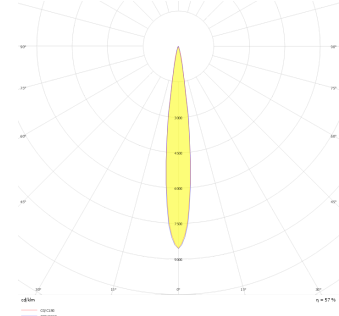

Teknik Çizim

Fotometrik Eğri

[www.atelaydinlatma.com](http://www.atelaydinlatma.com)

## Eye S-M

EYE 005 013 004K 8030 10 36 LN 65 00

Kazık ve Zemin Cephe & Peyzaj Armatür

Teknik Çizim

| Sipariş Kodu | Ürün Kodu                            | Güç (W) | Işık Akısı (LM) | CRI | CCT (K) | Optik    | Ölçüler (mm) |
|--------------|--------------------------------------|---------|-----------------|-----|---------|----------|--------------|
| 71000101□    | EYE 005 013 004K 8030 10 36 LN 65 00 | 4       | 320             | >80 | 4000    | 36° Lens | Ø55x99       |