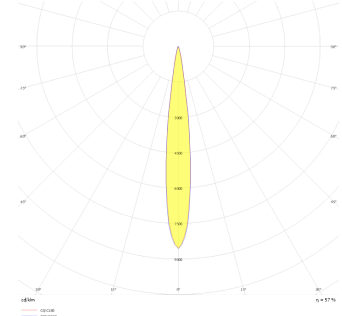

Teknik Çizim

Fotometrik Eğri

www.atelaydinlatma.com

Eye S-M

EYE 005 013 004K 8030 10 36 LN 65 00

Kazık ve Zemin Cephe & Peyzaj Armatür

Teknik Çizim

Sipariş Kodu	Ürün Kodu	Güç (W)	Işık Akısı (LM)	CRI	CCT (K)	Optik	Ölçüler (mm)
71000101	EYE 005 013 004K 8030 10 36 LN 65 00	4	320	>80	4000	36° Lens	Ø55x99