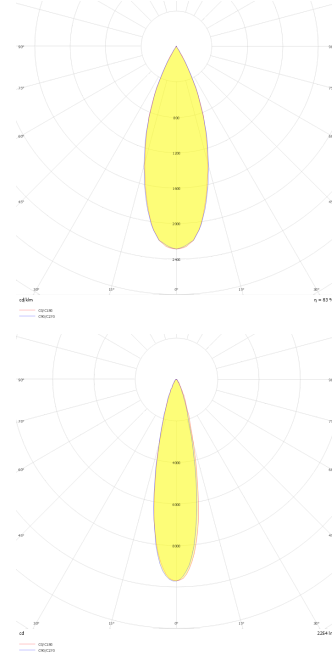

Eye S-M

EYE 005 013 004K 8030 10 36 LN 65 00

Kazık ve Zemin Cephe & Peyzaj Armatür

Armatür Grubu	Cephe & Peyzaj
Montaj Tipi	Kazık ve Zemin
Armatür Rengi	RAL 9006 - RAL 9005 - RAL 9010
Gövde	Alüminyum Enjeksiyon
Optik	10° 25° 36° Lens
Işık Kaynağı	LED
Elektriksel Koruma Sınıfı	CLASS I
IP	65
IK	02
Çalışma Sıcaklığı	-20°C / +40°C
Işık Akısı	320
Tüketim Gücü	4
Armatür Verimliliği	80 lm/W
Renkset Geri Verim (CRI)	>80
Işık Renk Sıcaklığı (CCT)	2700K/3000K/4000K/6500K
Renk Toleransı	< 3 SDCM
Driver Tipi	On/Off
Driver Markası	Tridonic
LED Markası	Samsung
Giriş Gerilimi / Frekans	220-240 V AC 50/60 Hz
Güç Faktörü	>0.9
Surge	1kV
THD (AKIM)	>%20
LED ömrü	>70.000 saat
Opsiyon	On-Off / Dali / 1-10V / Acil Durum Kittli

Teknik Çizim

Fotometrik Eğri

www.atelaydinlatma.com

Eye S-M

EYE 005 013 004K 8030 10 36 LN 65 00

Kazık ve Zemin Cephe & Peyzaj Armatür

Teknik Çizim

Sipariş Kodu	Ürün Kodu	Güç (W)	Işık Akısı (LM)	CRI	CCT (K)	Optik	Ölçüler (mm)
71000101	EYE 005 013 004K 8030 10 36 LN 65 00	4	320	>80	4000	36° Lens	Ø55x99