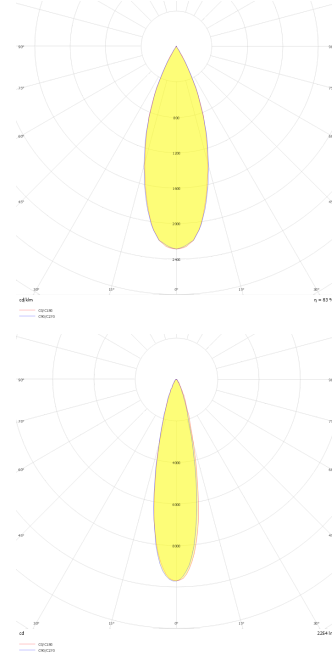

Armatür Grubu	Cephe & Peyzaj
Montaj Tipi	Kazık ve Zemin
Armatür Rengi	RAL 9006 - RAL 9005 - RAL 9010
Gövde	Alüminyum Enjeksiyon □
Optik	10° 25° 36° Lens
Işık Kaynağı	LED
Elektriksel Koruma Sınıfı	CLASS I
IP	65
IK	02
Çalışma Sıcaklığı	-20°C / +40°C
Işık Akısı	320
Tüketim Gücü	4
Armatür Verimliliği	80 lm/W
Renkset Geri Verim (CRI)	>80
Işık Renk Sıcaklığı (CCT)	2700K/3000K/4000K/6500K
Renk Toleransı	< 3 SDCM
Driver Tipi	On/Off
Driver Markası	Tridonic
LED Markası	Samsung
Giriş Gerilimi / Frekans	220-240 V AC 50/60 Hz
Güç Faktörü	>0.9
Surge	1kV
THD (AKIM)	>%20
LED ömrü	>70.000 saat
Opsiyon	On-Off / Dali / 1-10V / Acil Durum Kiti

Teknik Çizim

Fotometrik Eğri