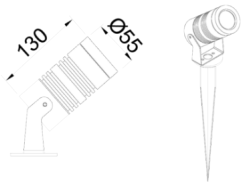

Eye S-M

EYE 005 013 004K 8030 10 36 LN 65 00

Kazık ve Zemin Cephe & Peyzaj Armatür

Armatür Grubu	Cephe & Peyzaj
Montaj Tipi	Kazık ve Zemin
Armatür Rengi	RAL 9006 - RAL 9005 - RAL 9010
Gövde	Alüminyum Enjeksiyon
Optik	10° 25° 36° Lens
Işık Kaynağı	LED
Elektriksel Koruma Sınıfı	CLASS I
IP	65
IK	02
Çalışma Sıcaklığı	-20°C / +40°C
Işık Akısı	320
Tüketim Gücü	4
Armatür Verimliliği	80 lm/W
Renkset Geri Verim (CRI)	>80
Işık Renk Sıcaklığı (CCT)	2700K/3000K/4000K/6500K
Renk Toleransı	< 3 SDCM
Driver Tipi	On/Off
Driver Markası	Tridonic
LED Markası	Samsung
Giriş Gerilimi / Frekans	220-240 V AC 50/60 Hz
Güç Faktörü	>0.9
Surge	1kV
THD (AKIM)	>%20
LED ömrü	>70.000 saat
Opsiyon	On-Off / Dali / 1-10V / Acil Durum Kittli

Teknik Çizim

Fotometrik Eğri

www.atelaydinlatma.com

Eye S-M

EYE 005 013 004K 8030 10 36 LN 65 00

Kazık ve Zemin Cephe & Peyzaj Armatür

Teknik Çizim

Sipariş Kodu	Ürün Kodu	Güç (W)	Işık Akısı (LM)	CRI	CCT (K)	Optik	Ölçüler (mm)
71000101	EYE 005 013 004K 8030 10 36 LN 65 00	4	320	>80	4000	36° Lens	Ø55x99