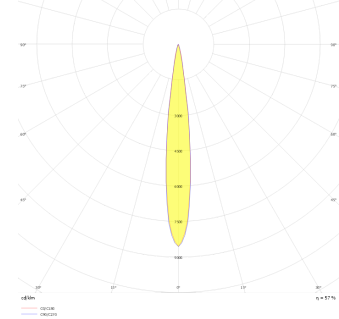

Teknik Çizim

Fotometrik Eğri

www.atelaydinlatma.com

Eye S-M

EYE 005 013 004K 8030 10 25 LN 65 00

Kazık ve Zemin Cephe & Peyzaj Armatür

Teknik Çizim

Sipariş Kodu	Ürün Kodu	Güç (W)	Işık Akısı (LM)	CRI	CCT (K)	Optik	Ölçüler (mm)
71000120	EYE 005 013 004K 8030 10 25 LN 65 00	4	320	>80	4000	25° Lens	Ø55x99