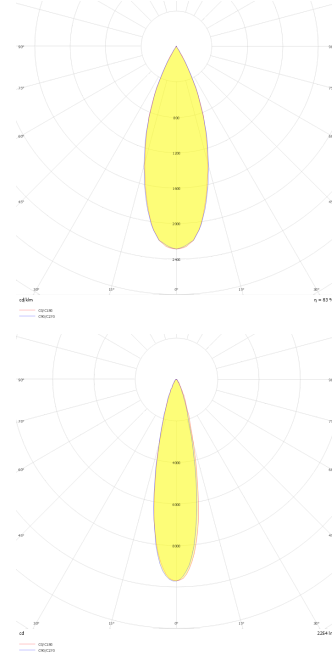

Eye S-M

EYE 005 013 004K 8030 10 25 LN 65 00

Kazık ve Zemin Cephe & Peyzaj Armatür

Armatür Grubu	Cephe & Peyzaj
Montaj Tipi	Kazık ve Zemin
Armatür Rengi	RAL 9006 - RAL 9005 - RAL 9010
Gövde	Alüminyum Enjeksiyon
Optik	10° 25° 36° Lens
Işık Kaynağı	LED
Elektriksel Koruma Sınıfı	CLASS I
IP	65
IK	02
Çalışma Sıcaklığı	-20°C / +40°C
Işık Akısı	320
Tüketim Gücü	4
Armatür Verimliliği	80 lm/W
Renkset Geri Verim (CRI)	>80
Işık Renk Sıcaklığı (CCT)	2700K/3000K/4000K/6500K
Renk Toleransı	< 3 SDCM
Driver Tipi	On/Off
Driver Markası	Tridonic
LED Markası	Samsung
Giriş Gerilimi / Frekans	220-240 V AC 50/60 Hz
Güç Faktörü	>0.9
Surge	1kV
THD (AKIM)	>%20
LED ömrü	>70.000 saat
Opsiyon	On-Off / Dali / 1-10V / Acil Durum Kitli

Teknik Çizim

Fotometrik Eğri

www.atelaydinlatma.com

Eye S-M

EYE 005 013 004K 8030 10 25 LN 65 00

Kazık ve Zemin Cephe & Peyzaj Armatür

Teknik Çizim

Sipariş Kodu	Ürün Kodu	Güç (W)	Işık Akısı (LM)	CRI	CCT (K)	Optik	Ölçüler (mm)
71000120	EYE 005 013 004K 8030 10 25 LN 65 00	4	320	>80	4000	25° Lens	Ø55x99