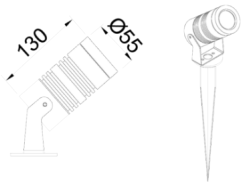

Eye S-M

EYE 005 013 004K 8030 10 25 LN 65 00

Kazık ve Zemin Cephe & Peyzaj Armatür

Armatür Grubu	Cephe & Peyzaj
Montaj Tipi	Kazık ve Zemin
Armatür Rengi	RAL 9006 - RAL 9005 - RAL 9010
Gövde	Alüminyum Enjeksiyon □
Optik	10° 25° 36° Lens
Işık Kaynağı	LED
Elektriksel Koruma Sınıfı	CLASS I
IP	65
IK	02
Çalışma Sıcaklığı	-20°C / +40°C
Işık Akısı	320
Tüketim Gücü	4
Armatür Verimliliği	80 lm/W
Renkset Geri Verim (CRI)	>80
Işık Renk Sıcaklığı (CCT)	2700K/3000K/4000K/6500K
Renk Toleransı	< 3 SDCM
Driver Tipi	On/Off
Driver Markası	Tridonic
LED Markası	Samsung
Giriş Gerilimi / Frekans	220-240 V AC 50/60 Hz
Güç Faktörü	>0.9
Surge	1kV
THD (AKIM)	>%20
LED ömrü	>70.000 saat
Opsiyon	On-Off / Dali / 1-10V / Acil Durum Kiti

Teknik Çizim

Fotometrik Eğri

www.atelaydinlatma.com

Eye S-M

EYE 005 013 004K 8030 10 25 LN 65 00

Kazık ve Zemin Cephe & Peyzaj Armatür

Teknik Çizim

Sipariş Kodu	Ürün Kodu	Güç (W)	Işık Akısı (LM)	CRI	CCT (K)	Optik	Ölçüler (mm)
71000120	EYE 005 013 004K 8030 10 25 LN 65 00	4	320	>80	4000	25° Lens	Ø55x99