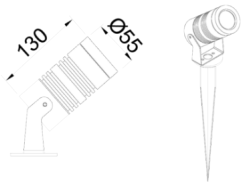

Eye S-M

EYE 005 013 004K 8030 10 25 LN 65 00

Kazık ve Zemin Cephe & Peyzaj Armatür

Armatür Grubu	Cephe & Peyzaj
Montaj Tipi	Kazık ve Zemin
Armatür Rengi	RAL 9006 - RAL 9005 - RAL 9010
Gövde	Alüminyum Enjeksiyon
Optik	10° 25° 36° Lens
Işık Kaynağı	LED
Elektriksel Koruma Sınıfı	CLASS I
IP	65
IK	02
Çalışma Sıcaklığı	-20°C / +40°C
Işık Akısı	320
Tüketim Gücü	4
Armatür Verimliliği	80 lm/W
Renkset Geri Verim (CRI)	>80
Işık Renk Sıcaklığı (CCT)	2700K/3000K/4000K/6500K
Renk Toleransı	< 3 SDCM
Driver Tipi	On/Off
Driver Markası	Tridonic
LED Markası	Samsung
Giriş Gerilimi / Frekans	220-240 V AC 50/60 Hz
Güç Faktörü	>0.9
Surge	1kV
THD (AKIM)	>%20
LED ömrü	>70.000 saat
Opsiyon	On-Off / Dali / 1-10V / Acil Durum Kitli

Teknik Çizim

Fotometrik Eğri

www.atelaydinlatma.com

Eye S-M

EYE 005 013 004K 8030 10 25 LN 65 00

Kazık ve Zemin Cephe & Peyzaj Armatür

Teknik Çizim

Sipariş Kodu	Ürün Kodu	Güç (W)	Işık Akısı (LM)	CRI	CCT (K)	Optik	Ölçüler (mm)
71000120	EYE 005 013 004K 8030 10 25 LN 65 00	4	320	>80	4000	25° Lens	Ø55x99