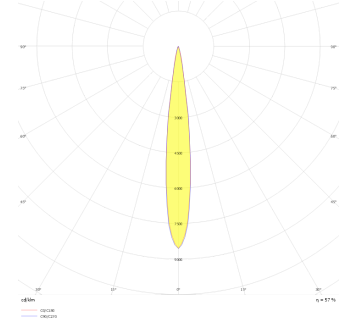

Teknik Çizim

Fotometrik Eğri

www.atelaydinlatma.com

Eye S-M

EYE 005 013 004K 8030 10 25 LN 65 00

Kazık ve Zemin Cephe & Peyzaj Armatür

Teknik Çizim

Sipariş Kodu	Ürün Kodu	Güç (W)	Işık Akısı (LM)	CRI	CCT (K)	Optik	Ölçüler (mm)
71000120	EYE 005 013 004K 8030 10 25 LN 65 00	4	320	>80	4000	25° Lens	Ø55x99