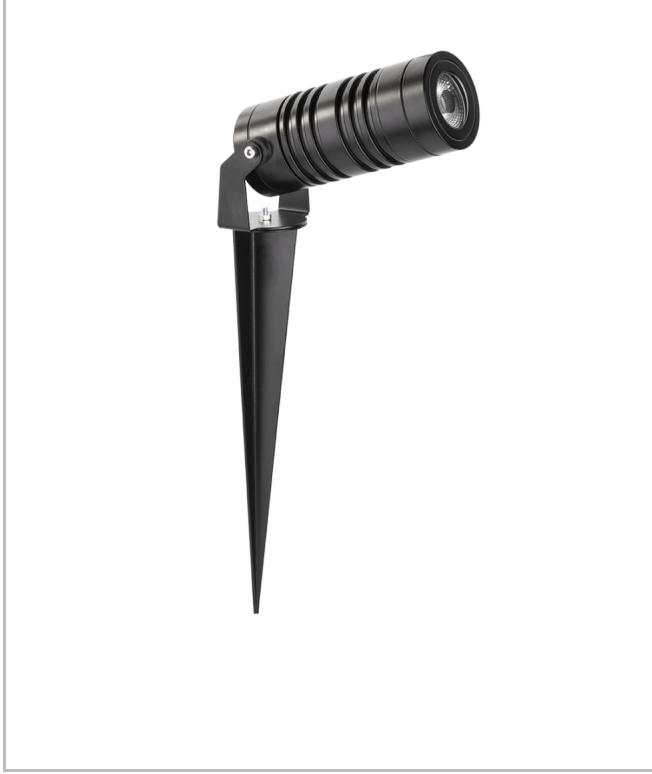

Eye S-M

EYE 005 013 004K 8030 10 10 LN 65 00

Kazık ve Zemin Cephe & Peyzaj Armatür

Armatür Grubu	Cephe & Peyzaj
Montaj Tipi	Kazık ve Zemin
Armatür Rengi	RAL 9006 - RAL 9005 - RAL 9010
Gövde	Alüminyum Enjeksiyon □
Optik	10° 25° 36° Lens
Işık Kaynağı	LED
Elektriksel Koruma Sınıfı	CLASS I
IP	65
IK	02
Çalışma Sıcaklığı	-20°C / +40°C
Işık Akısı	320
Tüketim Gücü	4
Armatür Verimliliği	80 lm/W
Renkset Geri Verim (CRI)	>80
Işık Renk Sıcaklığı (CCT)	2700K/3000K/4000K/6500K
Renk Toleransı	< 3 SDCM
Driver Tipi	On/Off
Driver Markası	Tridonic
LED Markası	Samsung
Giriş Gerilimi / Frekans	220-240 V AC 50/60 Hz
Güç Faktörü	>0.9
Surge	1kV
THD (AKIM)	>%20
LED ömrü	>70.000 saat
Opsiyon	On-Off / Dali / 1-10V / Acil Durum Kitli

Teknik Çizim

Fotometrik Eğri

www.atelaydinlatma.com

Eye S-M

EYE 005 013 004K 8030 10 10 LN 65 00

Kazık ve Zemin Cephe & Peyzaj Armatür

Teknik Çizim

Sipariş Kodu	Ürün Kodu	Güç (W)	Işık Akısı (LM)	CRI	CCT (K)	Optik	Ölçüler (mm)
	EYE 005 013 004K 8030 10 10 LN 65 00	4	320	>80	4000	10° Lens	Ø55x99