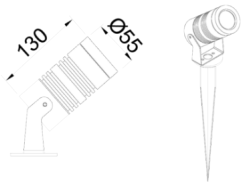

Eye S-M

EYE 005 013 004K 8030 10 10 LN 65 00

Kazık ve Zemin Cephe & Peyzaj Armatür

Armatür Grubu	Cephe & Peyzaj
Montaj Tipi	Kazık ve Zemin
Armatür Rengi	RAL 9006 - RAL 9005 - RAL 9010
Gövde	Alüminyum Enjeksiyon □
Optik	10° 25° 36° Lens
Işık Kaynağı	LED
Elektriksel Koruma Sınıfı	CLASS I
IP	65
IK	02
Çalışma Sıcaklığı	-20°C / +40°C
Işık Akısı	320
Tüketim Gücü	4
Armatür Verimliliği	80 lm/W
Renkset Geri Verim (CRI)	>80
Işık Renk Sıcaklığı (CCT)	2700K/3000K/4000K/6500K
Renk Toleransı	< 3 SDCM
Driver Tipi	On/Off
Driver Markası	Tridonic
LED Markası	Samsung
Giriş Gerilimi / Frekans	220-240 V AC 50/60 Hz
Güç Faktörü	>0.9
Surge	1kV
THD (AKIM)	>%20
LED ömrü	>70.000 saat
Opsiyon	On-Off / Dali / 1-10V / Acil Durum Kiti

Teknik Çizim

Fotometrik Eğri

www.atelaydinlatma.com

Eye S-M

EYE 005 013 004K 8030 10 10 LN 65 00

Kazık ve Zemin Cephe & Peyzaj Armatür

Teknik Çizim

Sipariş Kodu	Ürün Kodu	Güç (W)	Işık Akısı (LM)	CRI	CCT (K)	Optik	Ölçüler (mm)
	EYE 005 013 004K 8030 10 10 LN 65 00	4	320	>80	4000	10° Lens	Ø55x99