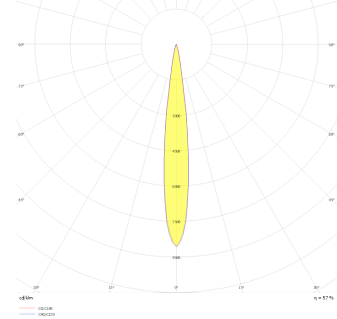

Teknik Çizim

Fotometrik Eğri

www.atelaydinlatma.com

Eye S-M

EYE 005 013 004K 8030 10 10 LN 65 00

Kazık ve Zemin Cephe & Peyzaj Armatür

Teknik Çizim

Sipariş Kodu	Ürün Kodu	Güç (W)	Işık Akısı (LM)	CRI	CCT (K)	Optik	Ölçüler (mm)
	EYE 005 013 004K 8030 10 10 LN 65 00	4	320	>80	4000	10° Lens	Ø55x99