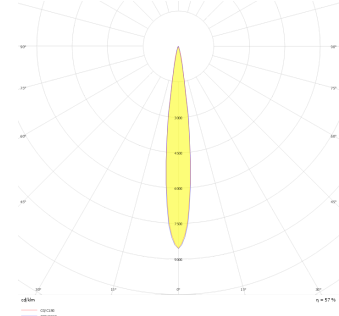

Teknik Çizim

Fotometrik Eğri

www.atelaydinlatma.com

Eye S-M

EYE 005 013 004K 8030 10 10 LN 65 00

Kazık ve Zemin Cephe & Peyzaj Armatür

Teknik Çizim

Sipariş Kodu	Ürün Kodu	Güç (W)	Işık Akısı (LM)	CRI	CCT (K)	Optik	Ölçüler (mm)
	EYE 005 013 004K 8030 10 10 LN 65 00	4	320	>80	4000	10° Lens	Ø55x99