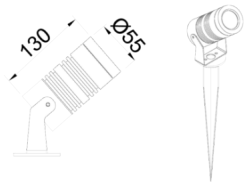

Eye S-M

EYE 005 013 004K 8030 10 10 LN 65 00

Kazık ve Zemin Cephe & Peyzaj Armatür

Armatür Grubu	Cephe & Peyzaj
Montaj Tipi	Kazık ve Zemin
Armatür Rengi	RAL 9006 - RAL 9005 - RAL 9010
Gövde	Alüminyum Enjeksiyon □
Optik	10° 25° 36° Lens
Işık Kaynağı	LED
Elektriksel Koruma Sınıfı	CLASS I
IP	65
IK	02
Çalışma Sıcaklığı	-20°C / +40°C
Işık Akısı	320
Tüketim Gücü	4
Armatür Verimliliği	80 lm/W
Renkset Geri Verim (CRI)	>80
Işık Renk Sıcaklığı (CCT)	2700K/3000K/4000K/6500K
Renk Toleransı	< 3 SDCM
Driver Tipi	On/Off
Driver Markası	Tridonic
LED Markası	Samsung
Giriş Gerilimi / Frekans	220-240 V AC 50/60 Hz
Güç Faktörü	>0.9
Surge	1kV
THD (AKIM)	>%20
LED ömrü	>70.000 saat
Opsiyon	On-Off / Dali / 1-10V / Acil Durum Kitli

Teknik Çizim

Fotometrik Eğri

www.atelaydinlatma.com

Eye S-M

EYE 005 013 004K 8030 10 10 LN 65 00

Kazık ve Zemin Cephe & Peyzaj Armatür

Teknik Çizim

Sipariş Kodu	Ürün Kodu	Güç (W)	Işık Akısı (LM)	CRI	CCT (K)	Optik	Ölçüler (mm)
	EYE 005 013 004K 8030 10 10 LN 65 00	4	320	>80	4000	10° Lens	Ø55x99