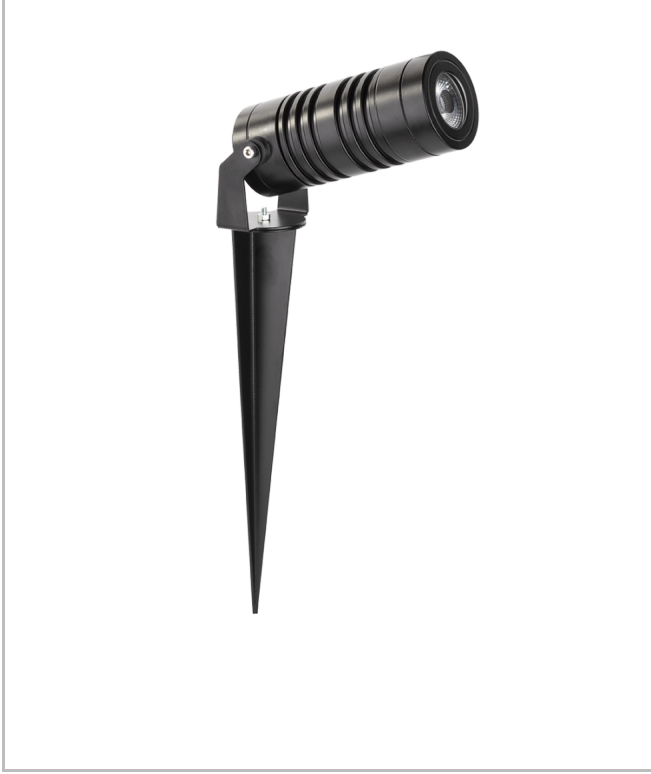

# Eye S-M

EYE 004 009 002K 8030 10 36 LN 65 00

Kazık ve Zemin Cephe & Peyzaj Armatür

<b>Armatür Grubu</b>	Cephe & Peyzaj
<b>Montaj Tipi</b>	Kazık ve Zemin
<b>Armatür Rengi</b>	RAL 9006 - RAL 9005 - RAL 9010
<b>Gövde</b>	Alüminyum Enjeksiyon
<b>Optik</b>	10° 25° 36° Lens
<b>Işık Kaynağı</b>	LED
<b>Elektriksel Koruma Sınıfı</b>	CLASS I
<b>IP</b>	65
<b>IK</b>	02
<b>Çalışma Sıcaklığı</b>	-20°C / +40°C
<b>Işık Akısı</b>	160
<b>Tüketim Gücü</b>	2
<b>Armatür Verimliliği</b>	80 lm/W
<b>Renkset Geri Verim (CRI)</b>	>80
<b>Işık Renk Sıcaklığı (CCT)</b>	2700K/3000K/4000K/6500K
<b>Renk Toleransı</b>	< 3 SDCM
<b>Driver Tipi</b>	On/Off
<b>Driver Markası</b>	Tridonic
<b>LED Markası</b>	Samsung
<b>Giriş Gerilimi / Frekans</b>	220-240 V AC 50/60 Hz
<b>Güç Faktörü</b>	>0.9
<b>Surge</b>	1kV
<b>THD (AKIM)</b>	>%20
<b>LED ömrü</b>	>70.000 saat
<b>Opsiyon</b>	On-Off / Dali / 1-10V / Acil Durum Kiti

## Eye S-M

EYE 004 009 002K 8030 10 36 LN 65 00

Kazık ve Zemin Cephe & Peyzaj Armatür

Teknik Çizim

Sipariş Kodu	Ürün Kodu	Güç (W)	Işık Akısı (LM)	CRI	CCT (K)	Optik	Ölçüler (mm)
	EYE 004 009 002K 8030 10 36 LN 65 00	2	160	>80	4000	36° Lens	Ø45x99