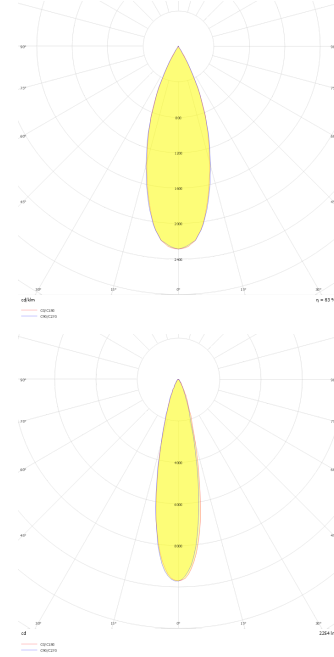

# Eye S-M

EYE 004 009 002K 8030 10 36 LN 65 00

Kazık ve Zemin Cephe & Peyzaj Armatür

<b>Armatür Grubu</b>	Cephe & Peyzaj
<b>Montaj Tipi</b>	Kazık ve Zemin
<b>Armatür Rengi</b>	RAL 9006 - RAL 9005 - RAL 9010
<b>Gövde</b>	Alüminyum Enjeksiyon
<b>Optik</b>	10° 25° 36° Lens
<b>Işık Kaynağı</b>	LED
<b>Elektriksel Koruma Sınıfı</b>	CLASS I
<b>IP</b>	65
<b>IK</b>	02
<b>Çalışma Sıcaklığı</b>	-20°C / +40°C
<b>Işık Akısı</b>	160
<b>Tüketim Gücü</b>	2
<b>Armatür Verimliliği</b>	80 lm/W
<b>Renkset Geri Verim (CRI)</b>	>80
<b>Işık Renk Sıcaklığı (CCT)</b>	2700K/3000K/4000K/6500K
<b>Renk Toleransı</b>	< 3 SDCM
<b>Driver Tipi</b>	On/Off
<b>Driver Markası</b>	Tridonic
<b>LED Markası</b>	Samsung
<b>Giriş Gerilimi / Frekans</b>	220-240 V AC 50/60 Hz
<b>Güç Faktörü</b>	>0.9
<b>Surge</b>	1kV
<b>THD (AKIM)</b>	>%20
<b>LED ömrü</b>	>70.000 saat
<b>Opsiyon</b>	On-Off / Dali / 1-10V / Acil Durum Kiti

Teknik Çizim

Fotometrik Eğri

[www.atelaydinlatma.com](http://www.atelaydinlatma.com)

## Eye S-M

EYE 004 009 002K 8030 10 36 LN 65 00

Kazık ve Zemin Cephe & Peyzaj Armatür

Teknik Çizim

Sipariş Kodu	Ürün Kodu	Güç (W)	Işık Akısı (LM)	CRI	CCT (K)	Optik	Ölçüler (mm)
	EYE 004 009 002K 8030 10 36 LN 65 00	2	160	>80	4000	36° Lens	Ø45x99