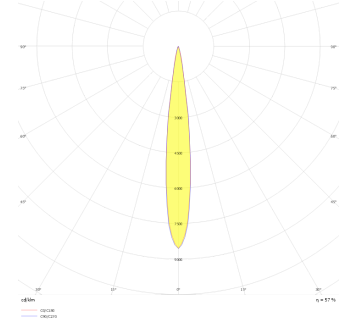

Teknik Çizim

Fotometrik Eğri

www.atelaydinlatma.com

Eye S-M

EYE 004 009 002K 8030 10 36 LN 65 00

Kazık ve Zemin Cephe & Peyzaj Armatür

Teknik Çizim

Sipariş Kodu	Ürün Kodu	Güç (W)	Işık Akısı (LM)	CRI	CCT (K)	Optik	Ölçüler (mm)
	EYE 004 009 002K 8030 10 36 LN 65 00	2	160	>80	4000	36° Lens	Ø45x99