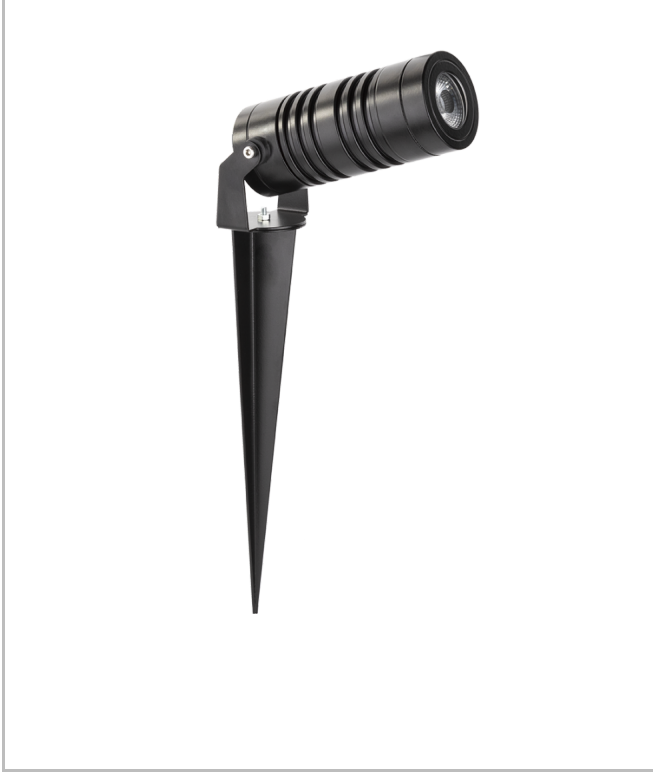

Eye S-M

EYE 004 009 002K 8030 10 36 LN 65 00

Kazık ve Zemin Cephe & Peyzaj Armatür

Armatür Grubu	Cephe & Peyzaj
Montaj Tipi	Kazık ve Zemin
Armatür Rengi	RAL 9006 - RAL 9005 - RAL 9010
Gövde	Alüminyum Enjeksiyon
Optik	10° 25° 36° Lens
Işık Kaynağı	LED
Elektriksel Koruma Sınıfı	CLASS I
IP	65
IK	02
Çalışma Sıcaklığı	-20°C / +40°C
Işık Akısı	160
Tüketim Gücü	2
Armatür Verimliliği	80 lm/W
Renkset Geri Verim (CRI)	>80
Işık Renk Sıcaklığı (CCT)	2700K/3000K/4000K/6500K
Renk Toleransı	< 3 SDCM
Driver Tipi	On/Off
Driver Markası	Tridonic
LED Markası	Samsung
Giriş Gerilimi / Frekans	220-240 V AC 50/60 Hz
Güç Faktörü	>0.9
Surge	1kV
THD (AKIM)	>%20
LED ömrü	>70.000 saat
Opsiyon	On-Off / Dali / 1-10V / Acil Durum Kiti

Teknik Çizim

Fotometrik Eğri

www.atelaydinlatma.com

Eye S-M

EYE 004 009 002K 8030 10 36 LN 65 00

Kazık ve Zemin Cephe & Peyzaj Armatür

Teknik Çizim

Sipariş Kodu	Ürün Kodu	Güç (W)	Işık Akısı (LM)	CRI	CCT (K)	Optik	Ölçüler (mm)
	EYE 004 009 002K 8030 10 36 LN 65 00	2	160	>80	4000	36° Lens	Ø45x99