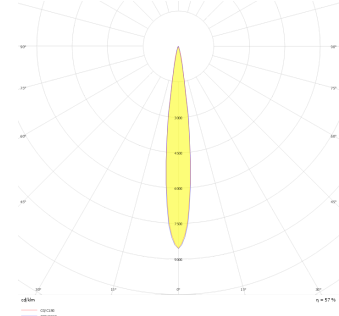

Teknik Çizim

Fotometrik Eğri

[www.atelaydinlatma.com](http://www.atelaydinlatma.com)

## Eye S-M

EYE 004 009 002K 8030 10 36 LN 65 00

Kazık ve Zemin Cephe & Peyzaj Armatür

Teknik Çizim

Sipariş Kodu	Ürün Kodu	Güç (W)	Işık Akısı (LM)	CRI	CCT (K)	Optik	Ölçüler (mm)
	EYE 004 009 002K 8030 10 36 LN 65 00	2	160	>80	4000	36° Lens	Ø45x99