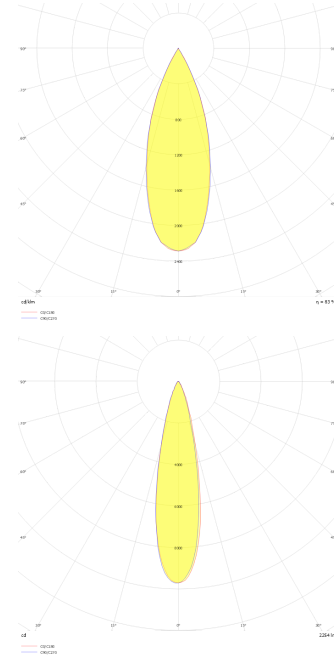

Eye S-M

EYE 004 009 002K 8030 10 36 LN 65 00

Kazık ve Zemin Cephe & Peyzaj Armatür

Armatür Grubu	Cephe & Peyzaj
Montaj Tipi	Kazık ve Zemin
Armatür Rengi	RAL 9006 - RAL 9005 - RAL 9010
Gövde	Alüminyum Enjeksiyon
Optik	10° 25° 36° Lens
Işık Kaynağı	LED
Elektriksel Koruma Sınıfı	CLASS I
IP	65
IK	02
Çalışma Sıcaklığı	-20°C / +40°C
Işık Akısı	160
Tüketim Gücü	2
Armatür Verimliliği	80 lm/W
Renkset Geri Verim (CRI)	>80
Işık Renk Sıcaklığı (CCT)	2700K/3000K/4000K/6500K
Renk Toleransı	< 3 SDCM
Driver Tipi	On/Off
Driver Markası	Tridonic
LED Markası	Samsung
Giriş Gerilimi / Frekans	220-240 V AC 50/60 Hz
Güç Faktörü	>0.9
Surge	1kV
THD (AKIM)	>%20
LED ömrü	>70.000 saat
Opsiyon	On-Off / Dali / 1-10V / Acil Durum Kiti

Teknik Çizim

Fotometrik Eğri

www.atelaydinlatma.com

Eye S-M

EYE 004 009 002K 8030 10 36 LN 65 00

Kazık ve Zemin Cephe & Peyzaj Armatür

Teknik Çizim

Sipariş Kodu	Ürün Kodu	Güç (W)	Işık Akısı (LM)	CRI	CCT (K)	Optik	Ölçüler (mm)
	EYE 004 009 002K 8030 10 36 LN 65 00	2	160	>80	4000	36° Lens	Ø45x99