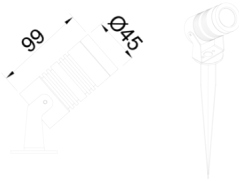

Eye S-M

EYE 004 009 002K 8030 10 36 LN 65 00

Kazık ve Zemin Cephe & Peyzaj Armatür

Armatür Grubu	Cephe & Peyzaj
Montaj Tipi	Kazık ve Zemin
Armatür Rengi	RAL 9006 - RAL 9005 - RAL 9010
Gövde	Alüminyum Enjeksiyon
Optik	10° 25° 36° Lens
Işık Kaynağı	LED
Elektriksel Koruma Sınıfı	CLASS I
IP	65
IK	02
Çalışma Sıcaklığı	-20°C / +40°C
Işık Akısı	160
Tüketim Gücü	2
Armatür Verimliliği	80 lm/W
Renkset Geri Verim (CRI)	>80
Işık Renk Sıcaklığı (CCT)	2700K/3000K/4000K/6500K
Renk Toleransı	< 3 SDCM
Driver Tipi	On/Off
Driver Markası	Tridonic
LED Markası	Samsung
Giriş Gerilimi / Frekans	220-240 V AC 50/60 Hz
Güç Faktörü	>0.9
Surge	1kV
THD (AKIM)	>%20
LED ömrü	>70.000 saat
Opsiyon	On-Off / Dali / 1-10V / Acil Durum Kiti

Teknik Çizim

www.atelaydinlatma.com