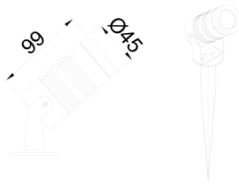

Eye S-M

EYE 004 009 002K 8030 10 36 LN 65 00

Kazık ve Zemin Cephe & Peyzaj Armatür

Armatür Grubu	Cephe & Peyzaj
Montaj Tipi	Kazık ve Zemin
Armatür Rengi	RAL 9006 - RAL 9005 - RAL 9010
Gövde	Alüminyum Enjeksiyon
Optik	10° 25° 36° Lens
Işık Kaynağı	LED
Elektriksel Koruma Sınıfı	CLASS I
IP	65
IK	02
Çalışma Sıcaklığı	-20°C / +40°C
Işık Akısı	160
Tüketim Gücü	2
Armatür Verimliliği	80 lm/W
Renkset Geri Verim (CRI)	>80
Işık Renk Sıcaklığı (CCT)	2700K/3000K/4000K/6500K
Renk Toleransı	< 3 SDCM
Driver Tipi	On/Off
Driver Markası	Tridonic
LED Markası	Samsung
Giriş Gerilimi / Frekans	220-240 V AC 50/60 Hz
Güç Faktörü	>0.9
Surge	1kV
THD (AKIM)	>%20
LED ömrü	>70.000 saat
Opsiyon	On-Off / Dali / 1-10V / Acil Durum Kiti

Teknik Çizim

Fotometrik Eğri

www.atelaydinlatma.com

Eye S-M

EYE 004 009 002K 8030 10 36 LN 65 00

Kazık ve Zemin Cephe & Peyzaj Armatür

Teknik Çizim

Sipariş Kodu	Ürün Kodu	Güç (W)	Işık Akısı (LM)	CRI	CCT (K)	Optik	Ölçüler (mm)
	EYE 004 009 002K 8030 10 36 LN 65 00	2	160	>80	4000	36° Lens	Ø45x99