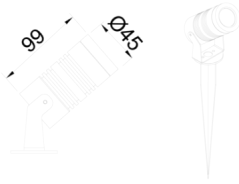

Eye S-M

EYE 004 009 002K 8030 10 25 LN 65 00

Kazık ve Zemin Cephe & Peyzaj Armatür

Armatür Grubu	Cephe & Peyzaj
Montaj Tipi	Kazık ve Zemin
Armatür Rengi	RAL 9006 - RAL 9005 - RAL 9010
Gövde	Alüminyum Enjeksiyon □
Optik	10° 25° 36° Lens
Işık Kaynağı	LED
Elektriksel Koruma Sınıfı	CLASS I
IP	65
IK	02
Çalışma Sıcaklığı	-20°C / +40°C
Işık Akısı	160
Tüketim Gücü	2
Armatür Verimliliği	80 lm/W
Renkset Geri Verim (CRI)	>80
Işık Renk Sıcaklığı (CCT)	2700K/3000K/4000K/6500K
Renk Toleransı	< 3 SDCM
Driver Tipi	On/Off
Driver Markası	Tridonic
LED Markası	Samsung
Giriş Gerilimi / Frekans	220-240 V AC 50/60 Hz
Güç Faktörü	>0.9
Surge	1kV
THD (AKIM)	>%20
LED ömrü	>70.000 saat
Opsiyon	On-Off / Dali / 1-10V / Acil Durum Kiti

Teknik Çizim

www.atelaydinlatma.com