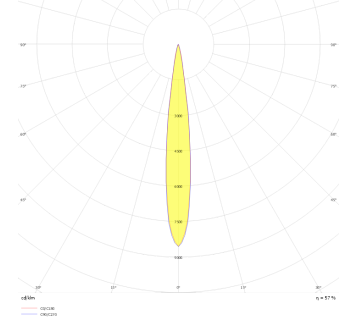

Teknik Çizim

Fotometrik Eğri

[www.atelaydinlatma.com](http://www.atelaydinlatma.com)

## Eye S-M

EYE 004 009 002K 8030 10 25 LN 65 00

Kazık ve Zemin Cephe & Peyzaj Armatür

Teknik Çizim

Sipariş Kodu	Ürün Kodu	Güç (W)	Işık Akısı (LM)	CRI	CCT (K)	Optik	Ölçüler (mm)
71000123	EYE 004 009 002K 8030 10 25 LN 65 00	2	160	>80	4000	25° Lens	Ø45x99