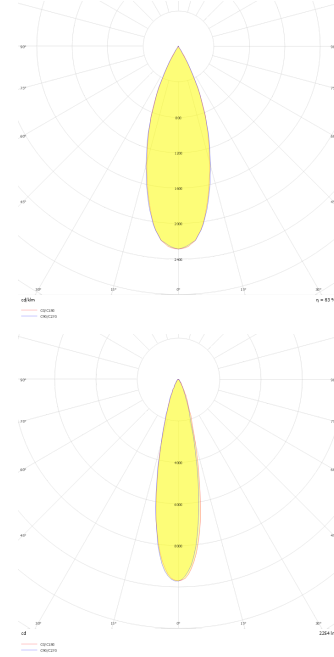

# Eye S-M

EYE 004 009 002K 8030 10 25 LN 65 00

Kazık ve Zemin Cephe & Peyzaj Armatür

<b>Armatür Grubu</b>	Cephe & Peyzaj
<b>Montaj Tipi</b>	Kazık ve Zemin
<b>Armatür Rengi</b>	RAL 9006 - RAL 9005 - RAL 9010
<b>Gövde</b>	Alüminyum Enjeksiyon □
<b>Optik</b>	10° 25° 36° Lens
<b>Işık Kaynağı</b>	LED
<b>Elektriksel Koruma Sınıfı</b>	CLASS I
<b>IP</b>	65
<b>IK</b>	02
<b>Çalışma Sıcaklığı</b>	-20°C / +40°C
<b>Işık Akısı</b>	160
<b>Tüketim Gücü</b>	2
<b>Armatür Verimliliği</b>	80 lm/W
<b>Renkset Geri Verim (CRI)</b>	>80
<b>Işık Renk Sıcaklığı (CCT)</b>	2700K/3000K/4000K/6500K
<b>Renk Toleransı</b>	< 3 SDCM
<b>Driver Tipi</b>	On/Off
<b>Driver Markası</b>	Tridonic
<b>LED Markası</b>	Samsung
<b>Giriş Gerilimi / Frekans</b>	220-240 V AC 50/60 Hz
<b>Güç Faktörü</b>	>0.9
<b>Surge</b>	1kV
<b>THD (AKIM)</b>	>%20
<b>LED ömrü</b>	>70.000 saat
<b>Opsiyon</b>	On-Off / Dali / 1-10V / Acil Durum Kiti

Teknik Çizim

Fotometrik Eğri

[www.atelaydinlatma.com](http://www.atelaydinlatma.com)

## Eye S-M

EYE 004 009 002K 8030 10 25 LN 65 00

Kazık ve Zemin Cephe & Peyzaj Armatür

Teknik Çizim

Sipariş Kodu	Ürün Kodu	Güç (W)	Işık Akısı (LM)	CRI	CCT (K)	Optik	Ölçüler (mm)
71000123	EYE 004 009 002K 8030 10 25 LN 65 00	2	160	>80	4000	25° Lens	Ø45x99