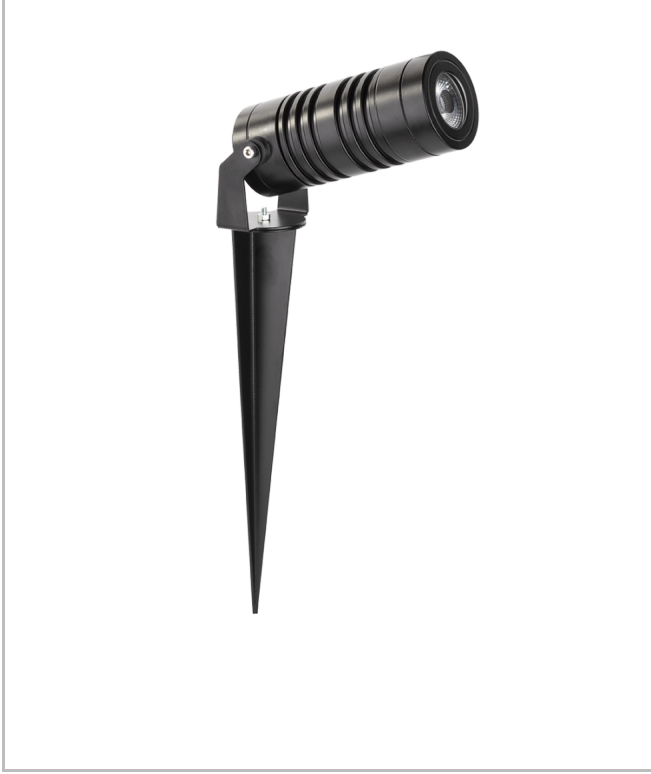

# Eye S-M

EYE 004 009 002K 8030 10 25 LN 65 00

Kazık ve Zemin Cephe & Peyzaj Armatür

<b>Armatür Grubu</b>	Cephe & Peyzaj
<b>Montaj Tipi</b>	Kazık ve Zemin
<b>Armatür Rengi</b>	RAL 9006 - RAL 9005 - RAL 9010
<b>Gövde</b>	Alüminyum Enjeksiyon □
<b>Optik</b>	10° 25° 36° Lens
<b>Işık Kaynağı</b>	LED
<b>Elektriksel Koruma Sınıfı</b>	CLASS I
<b>IP</b>	65
<b>IK</b>	02
<b>Çalışma Sıcaklığı</b>	-20°C / +40°C
<b>Işık Akısı</b>	160
<b>Tüketim Gücü</b>	2
<b>Armatür Verimliliği</b>	80 lm/W
<b>Renkset Geri Verim (CRI)</b>	>80
<b>Işık Renk Sıcaklığı (CCT)</b>	2700K/3000K/4000K/6500K
<b>Renk Toleransı</b>	< 3 SDCM
<b>Driver Tipi</b>	On/Off
<b>Driver Markası</b>	Tridonic
<b>LED Markası</b>	Samsung
<b>Giriş Gerilimi / Frekans</b>	220-240 V AC 50/60 Hz
<b>Güç Faktörü</b>	>0.9
<b>Surge</b>	1kV
<b>THD (AKIM)</b>	>%20
<b>LED ömrü</b>	>70.000 saat
<b>Opsiyon</b>	On-Off / Dali / 1-10V / Acil Durum Kiti

## Eye S-M

EYE 004 009 002K 8030 10 25 LN 65 00

Kazık ve Zemin Cephe & Peyzaj Armatür

Teknik Çizim

Sipariş Kodu	Ürün Kodu	Güç (W)	Işık Akısı (LM)	CRI	CCT (K)	Optik	Ölçüler (mm)
71000123	EYE 004 009 002K 8030 10 25 LN 65 00	2	160	>80	4000	25° Lens	Ø45x99