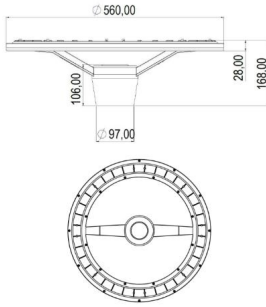

Circum

CİR 062 062 060M 8040 10 99 OP 66 00

Direğe Monte Park & Bahçe Armatür

Armatür Grubu	Park & Bahçe
Montaj Tipi	Direğe Monte
Armatür Rengi	RAL 9005 - RAL 9006 - RAL 9010
Gövde	Alüminyum Ekstrüzyon □ □
Optik	Opal Difüzör
Işık Kaynağı	LED
Elektriksel Koruma Sınıfı	CLASS II
IP	66
IK	02
Çalışma Sıcaklığı	-20°C / +40°C
Işık Akısı	6000
Tüketim Gücü	60
Armatür Verimliliği	100 lm/W
Renkset Geri Verim (CRI)	>80
Işık Renk Sıcaklığı (CCT)	2700K/3000K/4000K/6500K
Renk Toleransı	< 3 SDCM
Driver Tipi	On/Off
Driver Markası	Tridonic
LED Markası	Samsung
Giriş Gerilimi / Frekans	220-240 V AC 50/60 Hz
Güç Faktörü	>0.9
Surge	1kV
THD (AKIM)	>%20
LED ömrü	>70.000 saat
Opsiyon	On-Off / Dali / 1-10V / Acil Durum Kitli

Teknik Çizim

Fotometrik Eğri

www.atelaydinlatma.com

Circum

CİR 062 062 060M 8040 10 99 OP 66 00

Direğe Monte Park & Bahçe Armatür

Sipariş Kodu	Ürün Kodu	Güç (W)	Işık Akısı (LM)	CRI	CCT (K)	Optik	Ölçüler (mm)
	CİR 062 062 060M 8040 10 99 OP 66 00	60	6000	>80	4000	30° Opal Difüzör	Ø602