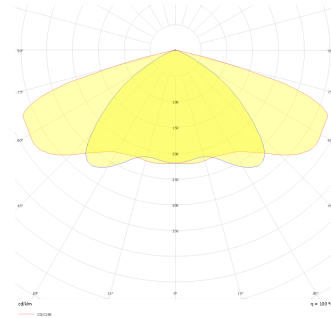

Circum

CİR 062 062 060M 8040 10 99 OP 66 00

Direğe Monte Park & Bahçe Armatür

Armatür Grubu	Park & Bahçe
Montaj Tipi	Direğe Monte
Armatür Rengi	RAL 9005 - RAL 9006 - RAL 9010
Gövde	Alüminyum Ekstrüzyon □ □
Optik	Opal Difüzör
Işık Kaynağı	LED
Elektriksel Koruma Sınıfı	CLASS II
IP	66
IK	02
Çalışma Sıcaklığı	-20°C / +40°C
Işık Akısı	6000
Tüketim Gücü	60
Armatür Verimliliği	100 lm/W
Renkset Geri Verim (CRI)	>80
Işık Renk Sıcaklığı (CCT)	2700K/3000K/4000K/6500K
Renk Toleransı	< 3 SDCM
Driver Tipi	On/Off
Driver Markası	Tridonic
LED Markası	Samsung
Giriş Gerilimi / Frekans	220-240 V AC 50/60 Hz
Güç Faktörü	>0.9
Surge	1kV
THD (AKIM)	>%20
LED ömrü	>70.000 saat
Opsiyon	On-Off / Dali / 1-10V / Acil Durum Kitli

Teknik Çizim

Fotometrik Eğri

www.atelaydinlatma.com

Circum

CİR 062 062 060M 8040 10 99 OP 66 00

Direğe Monte Park & Bahçe Armatür

Sipariş Kodu	Ürün Kodu	Güç (W)	Işık Akısı (LM)	CRI	CCT (K)	Optik	Ölçüler (mm)
	CİR 062 062 060M 8040 10 99 OP 66 00	60	6000	>80	4000	30° Opal Difüzör	Ø602