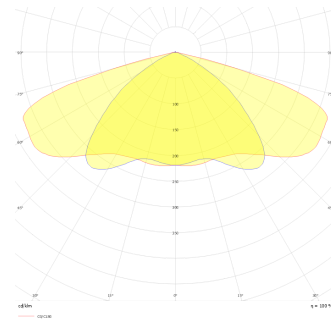

Circum

CİR 062 062 060M 8040 10 99 OP 66 00

Direğe Monte Park & Bahçe Armatür

Armatür Grubu	Park & Bahçe
Montaj Tipi	Direğe Monte
Armatür Rengi	RAL 9005 - RAL 9006 - RAL 9010
Gövde	Alüminyum Ekstrüzyon □ □
Optik	Opal Difüzör
Işık Kaynağı	LED
Elektriksel Koruma Sınıfı	CLASS II
IP	66
IK	02
Çalışma Sıcaklığı	-20°C / +40°C
Işık Akısı	6000
Tüketim Gücü	60
Armatür Verimliliği	100 lm/W
Renkset Geri Verim (CRI)	>80
Işık Renk Sıcaklığı (CCT)	2700K/3000K/4000K/6500K
Renk Toleransı	< 3 SDCM
Driver Tipi	On/Off
Driver Markası	Tridonic
LED Markası	Samsung
Giriş Gerilimi / Frekans	220-240 V AC 50/60 Hz
Güç Faktörü	>0.9
Surge	1kV
THD (AKIM)	>%20
LED ömrü	>70.000 saat
Opsiyon	On-Off / Dali / 1-10V / Acil Durum Kitli

Teknik Çizim

Fotometrik Eğri

www.atelaydinlatma.com

Circum

CİR 062 062 060M 8040 10 99 OP 66 00

Direğe Monte Park & Bahçe Armatür

Sipariş Kodu	Ürün Kodu	Güç (W)	Işık Akısı (LM)	CRI	CCT (K)	Optik	Ölçüler (mm)
	CİR 062 062 060M 8040 10 99 OP 66 00	60	6000	>80	4000	30° Opal Difüzör	Ø602