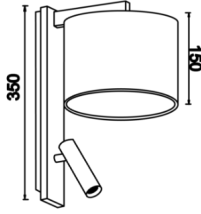

Zweig

ZWG 0350 009 018A 8040 10 99 KM 20 00

Sıva Üstü Lambader & Abajur Armatür

Armatür Grubu	Lambader & Abajur
Montaj Tipi	Sıva Üstü
Armatür Rengi	RAL 9005 - RAL 9006 - RAL 9010
Gövde	Dkp Sac
Optik	Kumaş & Reflektör
Işık Kaynağı	LED
Elektriksel Koruma Sınıfı	CLASS I
IP	20
IK	02
Çalışma Sıcaklığı	-20°C / +40°C
Işık Akısı	
Tüketim Gücü	20
Renksel Geri Verim (CRI)	>80
Işık Renk Sıcaklığı (CCT)	2700K/3000K
Renk Toleransı	< 3 SDCM
Driver Tipi	On/Off
Giriş Gerilimi / Frekans	220-240 V AC 50/60 Hz
Güç Faktörü	>0.9
Surge	1kV
THD (AKIM)	>%20
Opsiyon	On-Off / Dali / 1-10V

Teknik Çizim

Sipariş Kodu	Ürün Kodu	Güç (W)	Işık Akısı (LM)	CRI	CCT (K)	Optik	Ölçüler (mm)
	ZWG 0350 009 018A 8040 10 99 KM 20 00	20		>80	4000	360° Kumaş	Ø200x150x35

www.atelaydinlatma.com