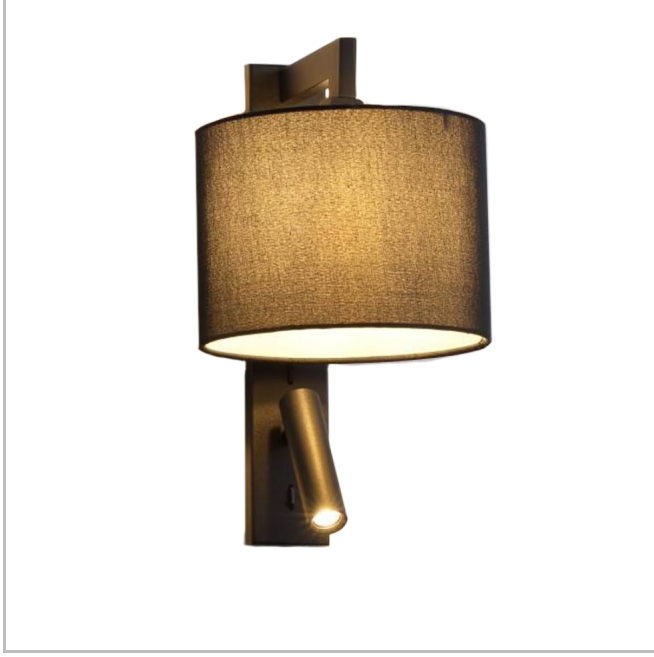

Zweig

ZWG 0350 009 018A 8040 10 99 KM 20 00

Sıva Üstü Lambader & Abajur Armatür

Armatür Grubu	Lambader & Abajur
Montaj Tipi	Sıva Üstü
Armatür Rengi	RAL 9005 - RAL 9006 - RAL 9010
Gövde	Dkp Sac
Optik	Kumaş & Reflektör
Işık Kaynağı	LED
Elektriksel Koruma Sınıfı	CLASS I
IP	20
IK	02
Çalışma Sıcaklığı	-20°C / +40°C
Işık Akısı	
Tüketim Gücü	20
Renksel Geri Verim (CRI)	>80
Işık Renk Sıcaklığı (CCT)	2700K/3000K
Renk Toleransı	< 3 SDCM
Driver Tipi	On/Off
Giriş Gerilimi / Frekans	220-240 V AC 50/60 Hz
Güç Faktörü	>0.9
Surge	1kV
THD (AKIM)	>%20
Opsiyon	On-Off / Dali / 1-10V

Teknik Çizim

Sipariş Kodu	Ürün Kodu	Güç (W)	Işık Akısı (LM)	CRI	CCT (K)	Optik	Ölçüler (mm)
	ZWG 0350 009 018A 8040 10 99 KM 20 00	20		>80	4000	360° Kumaş	Ø200x150x35

www.atelaydinlatma.com