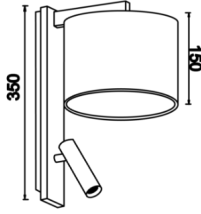

Zweig

ZWG 0350 009 018A 8040 10 99 KM 20 00

Sıva Üstü Lambader & Abajur Armatür

Armatür Grubu	Lambader & Abajur
Montaj Tipi	Sıva Üstü
Armatür Rengi	RAL 9005 - RAL 9006 - RAL 9010
Gövde	Dkp Sac
Optik	Kumaş & Reflektör
Işık Kaynağı	LED
Elektriksel Koruma Sınıfı	CLASS I
IP	20
IK	02
Çalışma Sıcaklığı	-20°C / +40°C
Işık Akısı	20
Tüketim Gücü	>80
Renk Geri Verim (CRI)	2700K/3000K
Işık Renk Sıcaklığı (CCT)	< 3 SDCM
Renk Toleransı	On/Off
Driver Tipi	220-240 V AC 50/60 Hz
Giriş Gerilimi / Frekans	>0.9
Güç Faktörü	1kV
Surge	>%20
THD (AKIM)	On-Off / Dali / 1-10V
Opsiyon	

Teknik Çizim

Sipariş Kodu	Ürün Kodu	Güç (W)	Işık Akısı (LM)	CRI	CCT (K)	Optik	Ölçüler (mm)
	ZWG 0350 009 018A 8040 10 99 KM 20 00	20		>80	4000	360° Kumaş	Ø200x150x35

www.atelaydinlatma.com