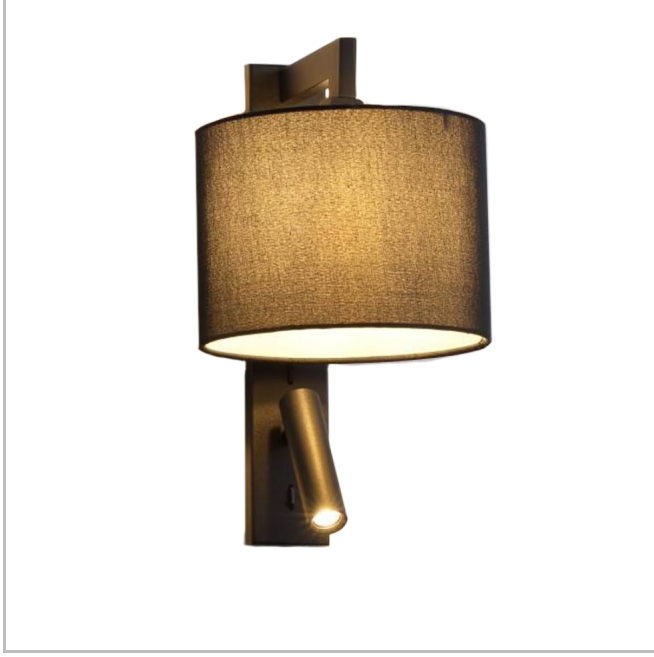

Zweig

ZWG 0350 009 018A 8040 10 99 KM 20 00

Sıva Üstü Lambader & Abajur Armatür

Armatür Grubu	Lambader & Abajur
Montaj Tipi	Sıva Üstü
Armatür Rengi	RAL 9005 - RAL 9006 - RAL 9010
Gövde	Dkp Sac
Optik	Kumaş & Reflektör
Işık Kaynağı	LED
Elektriksel Koruma Sınıfı	CLASS I
IP	20
IK	02
Çalışma Sıcaklığı	-20°C / +40°C
Işık Akısı	20
Tüketim Gücü	>80
Renk Geri Verim (CRI)	2700K/3000K
Işık Renk Sıcaklığı (CCT)	< 3 SDCM
Renk Toleransı	On/Off
Driver Tipi	220-240 V AC 50/60 Hz
Giriş Gerilimi / Frekans	>0.9
Güç Faktörü	1kV
Surge	>%20
THD (AKIM)	On-Off / Dali / 1-10V
Opsiyon	

Teknik Çizim

Sipariş Kodu	Ürün Kodu	Güç (W)	Işık Akısı (LM)	CRI	CCT (K)	Optik	Ölçüler (mm)
	ZWG 0350 009 018A 8040 10 99 KM 20 00	20		>80	4000	360° Kumaş	Ø200x150x35

www.atelaydinlatma.com