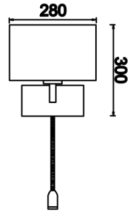

Elephant

ELP 028 030 018S 8040 10 99 KM 20 00

Sıva Üstü Lambader & Abajur Armatür

Armatür Grubu
Montaj Tipi
Armatür Rengi
Gövde
Optik
Işık Kaynağı
Elektriksel Koruma Sınıfı
IP
IK
Çalışma Sıcaklığı
Işık Akısı
Tüketim Gücü
Renkset Geri Verim (CRI)
Işık Renk Sıcaklığı (CCT)
Renk Toleransı
Driver Tipi
Giriş Gerilimi / Frekans
Güç Faktörü
Surge
THD (AKIM)
Opsiyon

Lambader & Abajur
Sıva Üstü
RAL 9005 - RAL 9006 - RAL 9010
Dkp Sac
Kumaş
E27 Duy & Power Led
CLASS II
20
02
-20°C / +40°C
18
>80
< 3 SDCM
On/Off
220-240 V AC 50/60 Hz
>0.9
1kV
>%20
On-Off / Dali / 1-10V

Teknik Çizim

Sipariş Kodu	Ürün Kodu	Güç (W)	Işık Akısı (LM)	CRI	CCT (K)	Optik	Ölçüler (mm)
	ELP 028 030 018S 8040 10 99 KM 20 00	18		>80	4000	360° Kumaş	Ø280x300

www.atelaydinlatma.com