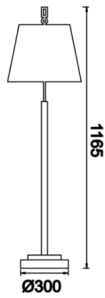

Robbins

ROB 024 066 020M 8027 10 99 PC 20 00

Sıva Üstü Lambader & Abajur Armatür

Armatür Grubu	Lambader & Abajur
Montaj Tipi	Sıva Üstü
Armatür Rengi	RAL 9005 - RAL 9006 - RAL 9010
Gövde	Dkp Sac
Optik	PVC Üzeri Kumaş
Işık Kaynağı	E27
Elektriksel Koruma Sınıfı	CLASS II
IP	20
IK	02
Çalışma Sıcaklığı	-20°C / +40°C
Işık Akısı	
Tüketim Gücü	20
Renksel Geri Verim (CRI)	>80
Işık Renk Sıcaklığı (CCT)	2700K
Renk Toleransı	< 3 SDCM
Driver Tipi	On/Off
Giriş Gerilimi / Frekans	220-240 V AC 50/60 Hz
Güç Faktörü	>0.9
Surge	1kV
THD (AKIM)	>%20
Opsiyon	On-Off

Teknik Çizim

www.atelaydinlatma.com

Robbins

ROB 024 066 020M 8027 10 99 PC 20 00

Sıva Üstü Lambader & Abajur Armatür

Sipariş Kodu	Ürün Kodu	Güç (W)	Işık Akısı (LM)	CRI	CCT (K)	Optik	Ölçüler (mm)
	ROB 024 066 020M 8027 10 99 PC 20 00	20		>80	4000	360° E27	Ø240x660