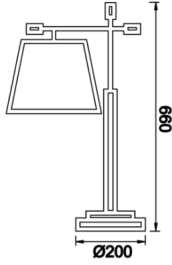

Robbins

ROB 024 066 020M 8027 10 99 PC 20 00

Sıva Üstü Lambader & Abajur Armatür

Armatür Grubu	Lambader & Abajur
Montaj Tipi	Sıva Üstü
Armatür Rengi	RAL 9005 - RAL 9006 - RAL 9010
Gövde	Dkp Sac
Optik	PVC Üzeri Kumaş
Işık Kaynağı	E27
Elektriksel Koruma Sınıfı	CLASS II
IP	20
IK	02
Çalışma Sıcaklığı	-20°C / +40°C
Işık Akısı	
Tüketim Gücü	20
Renksel Geri Verim (CRI)	>80
Işık Renk Sıcaklığı (CCT)	2700K
Renk Toleransı	< 3 SDCM
Driver Tipi	On/Off
Giriş Gerilimi / Frekans	220-240 V AC 50/60 Hz
Güç Faktörü	>0.9
Surge	1kV
THD (AKIM)	>%20
Opsiyon	On-Off

Teknik Çizim

www.atelaydinlatma.com

Robbins

ROB 024 066 020M 8027 10 99 PC 20 00

Sıva Üstü Lambader & Abajur Armatür

Sipariş Kodu	Ürün Kodu	Güç (W)	Işık Akısı (LM)	CRI	CCT (K)	Optik	Ölçüler (mm)
	ROB 024 066 020M 8027 10 99 PC 20 00	20		>80	4000	360° E27	Ø240x660