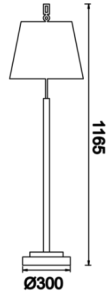

Teknik Çizim

www.atelaydinlatma.com