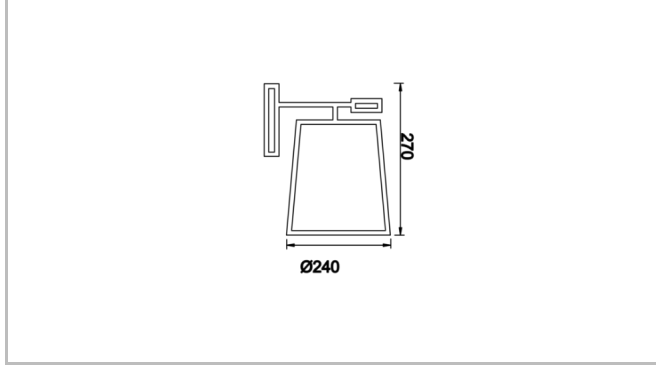

Robbins

ROB 024 066 020M 8027 10 99 PC 20 00

Sıva Üstü Lambader & Abajur Armatür

Sipariş Kodu	Ürün Kodu	Güç (W)	Işık Akısı (LM)	CRI	CCT (K)	Optik	Ölçüler (mm)
	ROB 024 066 020M 8027 10 99 PC 20 00	20		>80	4000	360° E27	Ø240x660