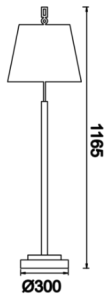

THD (AKIM)

>%20

Opsiyon

On-Off

Teknik Çizim

www.atelaydinlatma.com

Robbins

ROB 024 116 020L 8027 10 99 PC 20 00

Sıva Üstü Lambader & Abajur Armatür

Sipariş Kodu	Ürün Kodu	Güç (W)	Işık Akısı (LM)	CRI	CCT (K)	Optik	Ölçüler (mm)
	ROB 024 116 020L 8027 10 99 PC 20 00	20		>80	4000	360° E27	Ø240x1165