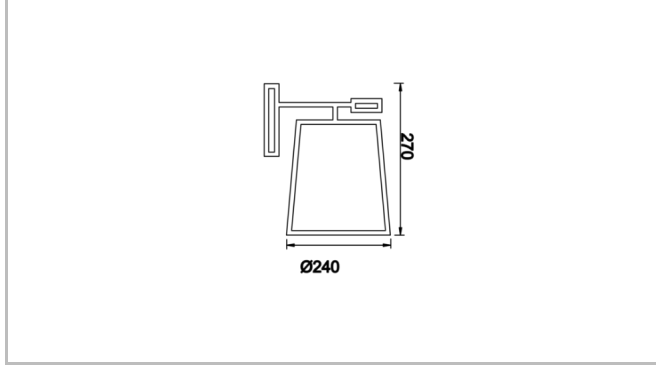

Sıva Üstü Lambader & Abajur Armatür

Sipariş Kodu	Ürün Kodu	Güç (W)	Işık Akısı (LM)	CRI	CCT (K)	Optik	Ölçüler (mm)
	ROB 024 116 020L 8027 10 99 PC 20 00	20		>80	4000	360° E27	Ø240x1165