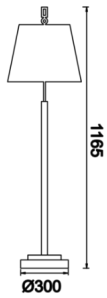

Robbins

ROB 024 027 020D 8027 10 99 PC 20 00

Sıva Üstü Lambader & Abajur Armatür

Armatür Grubu	Lambader & Abajur
Montaj Tipi	Sıva Üstü
Armatür Rengi	RAL 9005 - RAL 9006 - RAL 9010
Gövde	Dkp Sac
Optik	PVC Üzeri Kumaş
Işık Kaynağı	E27
Elektriksel Koruma Sınıfı	CLASS II
IP	20
IK	02
Çalışma Sıcaklığı	-20°C / +40°C
Işık Akısı	
Tüketim Gücü	20
Renksel Geri Verim (CRI)	>80
Işık Renk Sıcaklığı (CCT)	2700K
Renk Toleransı	< 3 SDCM
Driver Tipi	On/Off
Giriş Gerilimi / Frekans	220-240 V AC 50/60 Hz
Güç Faktörü	>0.9
Surge	1kV
THD (AKIM)	>%20
Opsiyon	On-Off

Teknik Çizim

www.atelaydinlatma.com

Robbins

ROB 024 027 020D 8027 10 99 PC 20 00

Sıva Üstü Lambader & Abajur Armatür

Sipariş Kodu	Ürün Kodu	Güç (W)	Işık Akısı (LM)	CRI	CCT (K)	Optik	Ölçüler (mm)
	ROB 024 027 020D 8027 10 99 PC 20 00	20		>80	4000	360° E27	Ø240x270