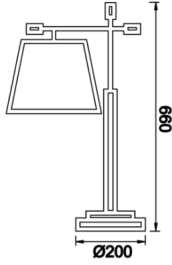

Robbins

ROB 024 027 020D 8027 10 99 PC 20 00

Sıva Üstü Lambader & Abajur Armatür

Armatür Grubu	Lambader & Abajur
Montaj Tipi	Sıva Üstü
Armatür Rengi	RAL 9005 - RAL 9006 - RAL 9010
Gövde	Dkp Sac
Optik	PVC Üzeri Kumaş
Işık Kaynağı	E27
Elektriksel Koruma Sınıfı	CLASS II
IP	20
IK	02
Çalışma Sıcaklığı	-20°C / +40°C
Işık Akısı	
Tüketim Gücü	20
Renksel Geri Verim (CRI)	>80
Işık Renk Sıcaklığı (CCT)	2700K
Renk Toleransı	< 3 SDCM
Driver Tipi	On/Off
Giriş Gerilimi / Frekans	220-240 V AC 50/60 Hz
Güç Faktörü	>0.9
Surge	1kV
THD (AKIM)	>%20
Opsiyon	On-Off

Teknik Çizim

www.atelaydinlatma.com

Robbins

ROB 024 027 020D 8027 10 99 PC 20 00

Sıva Üstü Lambader & Abajur Armatür

Sipariş Kodu	Ürün Kodu	Güç (W)	Işık Akısı (LM)	CRI	CCT (K)	Optik	Ölçüler (mm)
	ROB 024 027 020D 8027 10 99 PC 20 00	20		>80	4000	360° E27	Ø240x270