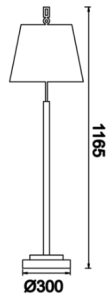

Robbins

ROB 024 027 020D 8027 10 99 PC 20 00

Sıva Üstü Lambader & Abajur Armatür

Armatür Grubu	Lambader & Abajur
Montaj Tipi	Sıva Üstü
Armatür Rengi	RAL 9005 - RAL 9006 - RAL 9010
Gövde	Dkp Sac
Optik	PVC Üzeri Kumaş
Işık Kaynağı	E27
Elektriksel Koruma Sınıfı	CLASS II
IP	20
IK	02
Çalışma Sıcaklığı	-20°C / +40°C
Işık Akısı	
Tüketim Gücü	20
Renksel Geri Verim (CRI)	>80
Işık Renk Sıcaklığı (CCT)	2700K
Renk Toleransı	< 3 SDCM
Driver Tipi	On/Off
Giriş Gerilimi / Frekans	220-240 V AC 50/60 Hz
Güç Faktörü	>0.9
Surge	1kV
THD (AKIM)	>%20
Opsiyon	On-Off

Teknik Çizim

www.atelaydinlatma.com

Robbins

ROB 024 027 020D 8027 10 99 PC 20 00

Sıva Üstü Lambader & Abajur Armatür

Sipariş Kodu	Ürün Kodu	Güç (W)	Işık Akısı (LM)	CRI	CCT (K)	Optik	Ölçüler (mm)
	ROB 024 027 020D 8027 10 99 PC 20 00	20		>80	4000	360° E27	Ø240x270