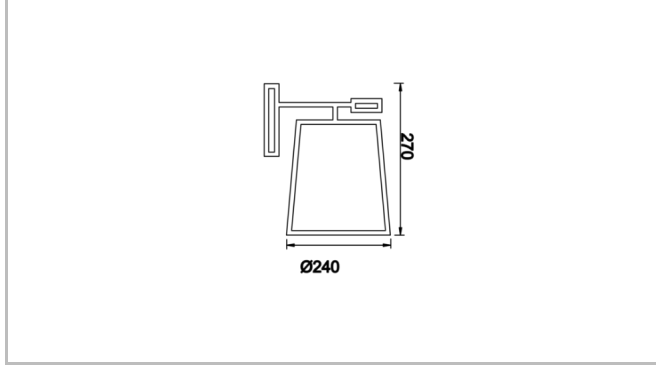

Robbins

ROB 024 027 020D 8027 10 99 PC 20 00

Sıva Üstü Lambader & Abajur Armatür

Armatür Grubu	Lambader & Abajur
Montaj Tipi	Sıva Üstü
Armatür Rengi	RAL 9005 - RAL 9006 - RAL 9010
Gövde	Dkp Sac
Optik	PVC Üzeri Kumaş
Işık Kaynağı	E27
Elektriksel Koruma Sınıfı	CLASS II
IP	20
IK	02
Çalışma Sıcaklığı	-20°C / +40°C
Işık Akısı	
Tüketim Gücü	20
Renksel Geri Verim (CRI)	>80
Işık Renk Sıcaklığı (CCT)	2700K
Renk Toleransı	< 3 SDCM
Driver Tipi	On/Off
Giriş Gerilimi / Frekans	220-240 V AC 50/60 Hz
Güç Faktörü	>0.9
Surge	1kV
THD (AKIM)	>%20
Opsiyon	On-Off

Teknik Çizim

www.atelaydinlatma.com

Robbins

ROB 024 027 020D 8027 10 99 PC 20 00

Sıva Üstü Lambader & Abajur Armatür

Sipariş Kodu	Ürün Kodu	Güç (W)	Işık Akısı (LM)	CRI	CCT (K)	Optik	Ölçüler (mm)
	ROB 024 027 020D 8027 10 99 PC 20 00	20		>80	4000	360° E27	Ø240x270