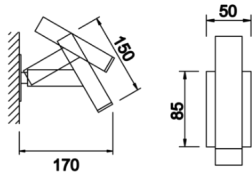

# Headboard1

HDB 015 017 001D 8027 10 10 LN 20 00

Sıva Üstü Lambader & Abajur Armatür

<b>Armatür Grubu</b>	Lambader & Abajur
<b>Montaj Tipi</b>	Sıva Üstü
<b>Armatür Rengi</b>	RAL 9005 - RAL 9006 - RAL 9010
<b>Gövde</b>	Dkp Sac
<b>Optik</b>	10° Lens
<b>Işık Kaynağı</b>	LED
<b>Elektriksel Koruma Sınıfı</b>	CLASS II
<b>IP</b>	20
<b>IK</b>	02
<b>Çalışma Sıcaklığı</b>	-20°C / +40°C
<b>Işık Akısı</b>	2
<b>Tüketim Gücü</b>	80 lm/W
<b>Armatür Verimliliği</b>	>80
<b>Renkset Geri Verim (CRI)</b>	>80
<b>Işık Renk Sıcaklığı (CCT)</b>	2700K/3000K/4000K/6500K
<b>Renk Toleransı</b>	< 3 SDCM
<b>Driver Tipi</b>	On/Off
<b>Driver Markası</b>	Tridonic
<b>LED Markası</b>	Samsung
<b>Giriş Gerilimi / Frekans</b>	220-240 V AC 50/60 Hz
<b>Güç Faktörü</b>	>0.9
<b>Surge</b>	1kV
<b>THD (AKIM)</b>	>%20
<b>LED ömrü</b>	>70.000 saat
<b>Opsiyon</b>	On-Off / Dali / 1-10V

Teknik Çizim

Fotometrik Eğri

Sipariş Kodu	Ürün Kodu	Güç (W)	Işık Akısı (LM)	CRI	CCT (K)	Optik	Ölçüler (mm)
18000189□	HDB 015 017 001D 8027 10 10 LN 20 00	2	>80	>80	4000	10° Lens	Ø50x150x170

www.atelaydinlatma.com