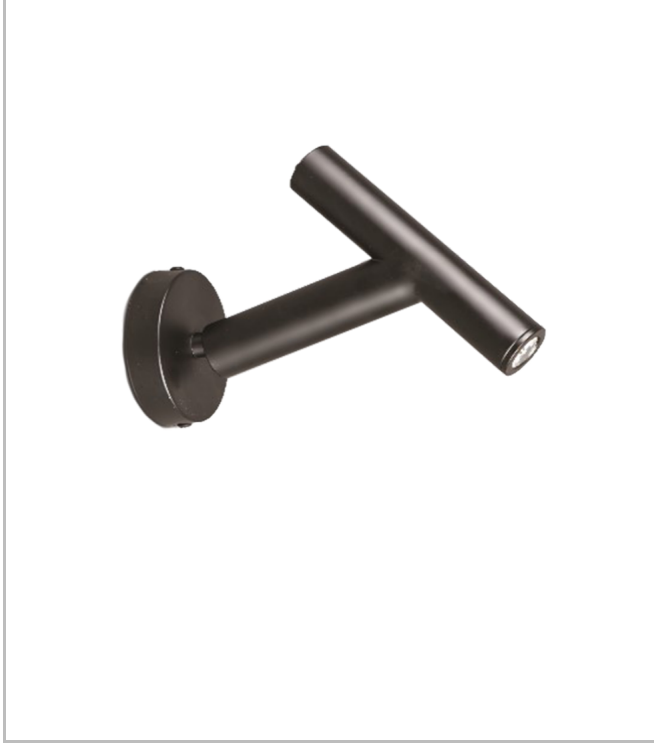

# Headboard1

HDB 015 017 001D 8027 10 10 LN 20 00

Sıva Üstü Lambader & Abajur Armatür

<b>Armatür Grubu</b>	Lambader & Abajur
<b>Montaj Tipi</b>	Sıva Üstü
<b>Armatür Rengi</b>	RAL 9005 - RAL 9006 - RAL 9010
<b>Gövde</b>	Dkp Sac
<b>Optik</b>	10° Lens
<b>Işık Kaynağı</b>	LED
<b>Elektriksel Koruma Sınıfı</b>	CLASS II
<b>IP</b>	20
<b>IK</b>	02
<b>Çalışma Sıcaklığı</b>	-20°C / +40°C
<b>Işık Akısı</b>	2
<b>Tüketim Gücü</b>	80 lm/W
<b>Armatür Verimliliği</b>	>80
<b>Renkset Geri Verim (CRI)</b>	>80
<b>Işık Renk Sıcaklığı (CCT)</b>	2700K/3000K/4000K/6500K
<b>Renk Toleransı</b>	< 3 SDCM
<b>Driver Tipi</b>	On/Off
<b>Driver Markası</b>	Tridonic
<b>LED Markası</b>	Samsung
<b>Giriş Gerilimi / Frekans</b>	220-240 V AC 50/60 Hz
<b>Güç Faktörü</b>	>0.9
<b>Surge</b>	1kV
<b>THD (AKIM)</b>	>%20
<b>LED ömrü</b>	>70.000 saat
<b>Opsiyon</b>	On-Off / Dali / 1-10V

Teknik Çizim

Fotometrik Eğri

Sipariş Kodu	Ürün Kodu	Güç (W)	Işık Akısı (LM)	CRI	CCT (K)	Optik	Ölçüler (mm)
18000189□	HDB 015 017 001D 8027 10 10 LN 20 00	2	>80	>80	4000	10° Lens	Ø50x150x170

www.atelaydinlatma.com