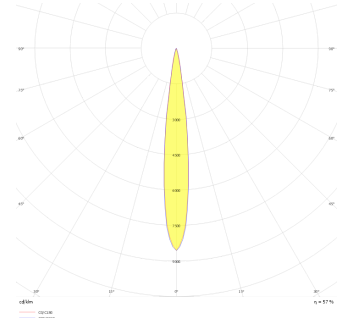

Headboard1

HDB 015 017 001D 8027 10 10 LN 20 00

Sıva Üstü Lambader & Abajur Armatür

Armatür Grubu	Lambader & Abajur
Montaj Tipi	Sıva Üstü
Armatür Rengi	RAL 9005 - RAL 9006 - RAL 9010
Gövde	Dkp Sac
Optik	10° Lens
Işık Kaynağı	LED
Elektriksel Koruma Sınıfı	CLASS II
IP	20
IK	02
Çalışma Sıcaklığı	-20°C / +40°C
Işık Akısı	2
Tüketim Gücü	80 lm/W
Armatür Verimliliği	>80
Renkset Geri Verim (CRI)	>80
Işık Renk Sıcaklığı (CCT)	2700K/3000K/4000K/6500K
Renk Toleransı	< 3 SDCM
Driver Tipi	On/Off
Driver Markası	Tridonic
LED Markası	Samsung
Giriş Gerilimi / Frekans	220-240 V AC 50/60 Hz
Güç Faktörü	>0.9
Surge	1kV
THD (AKIM)	>%20
LED ömrü	>70.000 saat
Opsiyon	On-Off / Dali / 1-10V

Teknik Çizim

Fotometrik Eğri

Sipariş Kodu	Ürün Kodu	Güç (W)	Işık Akısı (LM)	CRI	CCT (K)	Optik	Ölçüler (mm)
18000189□	HDB 015 017 001D 8027 10 10 LN 20 00	2	>80	>80	4000	10° Lens	Ø50x150x170

www.atelaydinlatma.com