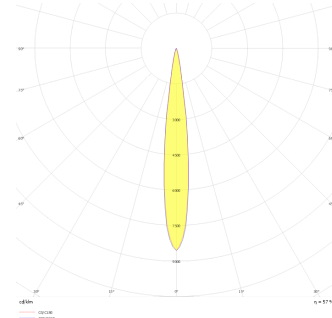

# Headboard1

HDB 015 017 001D 8027 10 10 LN 20 00

Sıva Üstü Lambader & Abajur Armatür

<b>Armatür Grubu</b>	Lambader & Abajur
<b>Montaj Tipi</b>	Sıva Üstü
<b>Armatür Rengi</b>	RAL 9005 - RAL 9006 - RAL 9010
<b>Gövde</b>	Dkp Sac
<b>Optik</b>	10° Lens
<b>Işık Kaynağı</b>	LED
<b>Elektriksel Koruma Sınıfı</b>	CLASS II
<b>IP</b>	20
<b>IK</b>	02
<b>Çalışma Sıcaklığı</b>	-20°C / +40°C
<b>Işık Akısı</b>	2
<b>Tüketim Gücü</b>	80 lm/W
<b>Armatür Verimliliği</b>	>80
<b>Renkset Geri Verim (CRI)</b>	>80
<b>Işık Renk Sıcaklığı (CCT)</b>	2700K/3000K/4000K/6500K
<b>Renk Toleransı</b>	< 3 SDCM
<b>Driver Tipi</b>	On/Off
<b>Driver Markası</b>	Tridonic
<b>LED Markası</b>	Samsung
<b>Giriş Gerilimi / Frekans</b>	220-240 V AC 50/60 Hz
<b>Güç Faktörü</b>	>0.9
<b>Surge</b>	1kV
<b>THD (AKIM)</b>	>%20
<b>LED ömrü</b>	>70.000 saat
<b>Opsiyon</b>	On-Off / Dali / 1-10V

Teknik Çizim

Fotometrik Eğri

Sipariş Kodu	Ürün Kodu	Güç (W)	Işık Akısı (LM)	CRI	CCT (K)	Optik	Ölçüler (mm)
18000189□	HDB 015 017 001D 8027 10 10 LN 20 00	2	>80	>80	4000	10° Lens	Ø50x150x170

www.atelaydinlatma.com