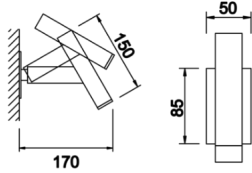

Headboard1

HDB 015 017 001D 8027 10 10 LN 20 00

Sıva Üstü Lambader & Abajur Armatür

Armatür Grubu	Lambader & Abajur
Montaj Tipi	Sıva Üstü
Armatür Rengi	RAL 9005 - RAL 9006 - RAL 9010
Gövde	Dkp Sac
Optik	10° Lens
Işık Kaynağı	LED
Elektriksel Koruma Sınıfı	CLASS II
IP	20
IK	02
Çalışma Sıcaklığı	-20°C / +40°C
Işık Akısı	2
Tüketim Gücü	80 lm/W
Armatür Verimliliği	>80
Renkset Geri Verim (CRI)	>80
Işık Renk Sıcaklığı (CCT)	2700K/3000K/4000K/6500K
Renk Toleransı	< 3 SDCM
Driver Tipi	On/Off
Driver Markası	Tridonic
LED Markası	Samsung
Giriş Gerilimi / Frekans	220-240 V AC 50/60 Hz
Güç Faktörü	>0.9
Surge	1kV
THD (AKIM)	>%20
LED ömrü	>70.000 saat
Opsiyon	On-Off / Dali / 1-10V

Teknik Çizim

Fotometrik Eğri

Sipariş Kodu	Ürün Kodu	Güç (W)	Işık Akısı (LM)	CRI	CCT (K)	Optik	Ölçüler (mm)
18000189□	HDB 015 017 001D 8027 10 10 LN 20 00	2	>80	>80	4000	10° Lens	Ø50x150x170

www.atelaydinlatma.com