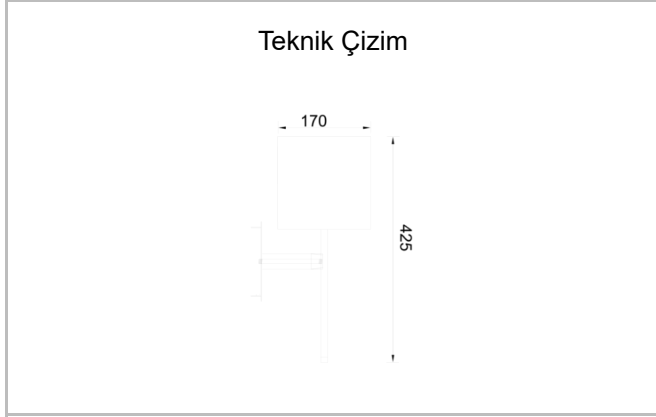

# Cioran

COR 017 042 020D 8027 10 99 PC 20 00

Sıva Üstü Lambader & Abajur Armatür

<b>Armatür Grubu</b>	Lambader & Abajur
<b>Montaj Tipi</b>	Sıva Üstü
<b>Armatür Rengi</b>	RAL 9005 - RAL 9006 - RAL 9010
<b>Gövde</b>	Dkp Sac
<b>Optik</b>	PVC Üzeri Kumaş
<b>Işık Kaynağı</b>	E27
<b>Elektriksel Koruma Sınıfı</b>	CLASS II
<b>IP</b>	20
<b>IK</b>	02
<b>Çalışma Sıcaklığı</b>	-20°C / +40°C
<b>Işık Akısı</b>	20
<b>Tüketim Gücü</b>	>80
<b>Renksel Geri Verim (CRI)</b>	2700K
<b>Işık Renk Sıcaklığı (CCT)</b>	< 3 SDCM
<b>Renk Toleransı</b>	On/Off
<b>Driver Tipi</b>	220-240 V AC 50/60 Hz
<b>Giriş Gerilimi / Frekans</b>	>0.9
<b>Güç Faktörü</b>	1kV
<b>Surge</b>	>%20
<b>THD (AKIM)</b>	On-Off / Dali / 1-10V / Acil Durum
<b>Opsiyon</b>	Kitli

Sipariş Kodu	Ürün Kodu	Güç (W)	Işık Akısı (LM)	CRI	CCT (K)	Optik	Ölçüler (mm)
	COR 017 042 020D 8027 10 99 PC 20 00	20		>80	4000	360° E27	Ø170x425

[www.atelaydinlatma.com](http://www.atelaydinlatma.com)