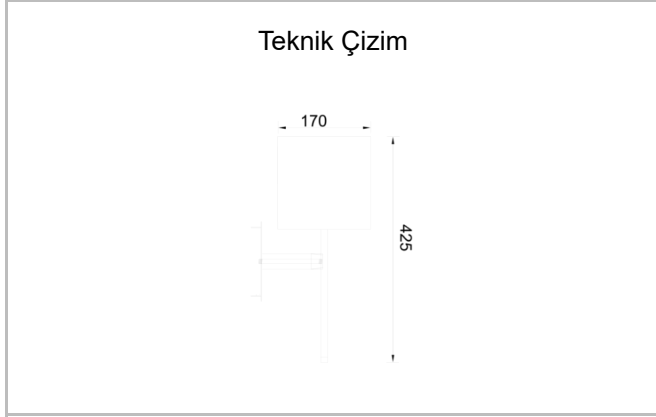

# Cioran

COR 017 042 020D 8027 10 99 PC 20 00

Sıva Üstü Lambader & Abajur Armatür

<b>Armatür Grubu</b>	Lambader & Abajur
<b>Montaj Tipi</b>	Sıva Üstü
<b>Armatür Rengi</b>	RAL 9005 - RAL 9006 - RAL 9010
<b>Gövde</b>	Dkp Sac
<b>Optik</b>	PVC Üzeri Kumaş
<b>Işık Kaynağı</b>	E27
<b>Elektriksel Koruma Sınıfı</b>	CLASS II
<b>IP</b>	20
<b>IK</b>	02
<b>Çalışma Sıcaklığı</b>	-20°C / +40°C
<b>Işık Akısı</b>	20
<b>Tüketim Gücü</b>	>80
<b>Renksel Geri Verim (CRI)</b>	2700K
<b>Işık Renk Sıcaklığı (CCT)</b>	< 3 SDCM
<b>Renk Toleransı</b>	On/Off
<b>Driver Tipi</b>	220-240 V AC 50/60 Hz
<b>Giriş Gerilimi / Frekans</b>	>0.9
<b>Güç Faktörü</b>	1kV
<b>Surge</b>	>%20
<b>THD (AKIM)</b>	On-Off / Dali / 1-10V / Acil Durum
<b>Opsiyon</b>	Kitli

Sipariş Kodu	Ürün Kodu	Güç (W)	Işık Akısı (LM)	CRI	CCT (K)	Optik	Ölçüler (mm)
	COR 017 042 020D 8027 10 99 PC 20 00	20		>80	4000	360° E27	Ø170x425

www.atelaydinlatma.com