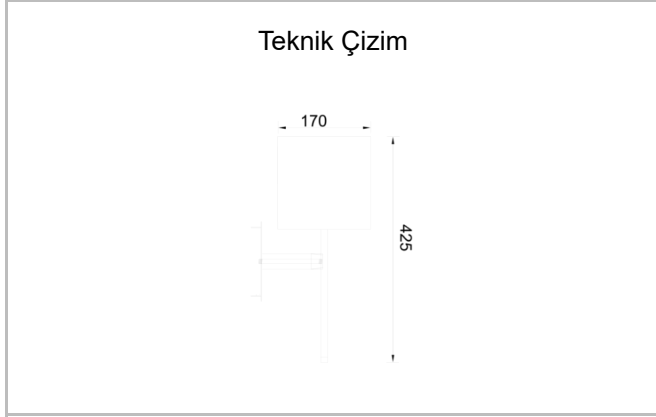

Cioran

COR 017 042 020D 8027 10 99 PC 20 00

Sıva Üstü Lambader & Abajur Armatür

Armatür Grubu	Lambader & Abajur
Montaj Tipi	Sıva Üstü
Armatür Rengi	RAL 9005 - RAL 9006 - RAL 9010
Gövde	Dkp Sac
Optik	PVC Üzeri Kumaş
Işık Kaynağı	E27
Elektriksel Koruma Sınıfı	CLASS II
IP	20
IK	02
Çalışma Sıcaklığı	-20°C / +40°C
Işık Akısı	20
Tüketim Gücü	>80
Renksel Geri Verim (CRI)	2700K
Işık Renk Sıcaklığı (CCT)	< 3 SDCM
Renk Toleransı	On/Off
Driver Tipi	220-240 V AC 50/60 Hz
Giriş Gerilimi / Frekans	>0.9
Güç Faktörü	1kV
Surge	>%20
THD (AKIM)	On-Off / Dali / 1-10V / Acil Durum
Opsiyon	Kitli

Sipariş Kodu	Ürün Kodu	Güç (W)	Işık Akısı (LM)	CRI	CCT (K)	Optik	Ölçüler (mm)
	COR 017 042 020D 8027 10 99 PC 20 00	20		>80	4000	360° E27	Ø170x425

www.atelaydinlatma.com