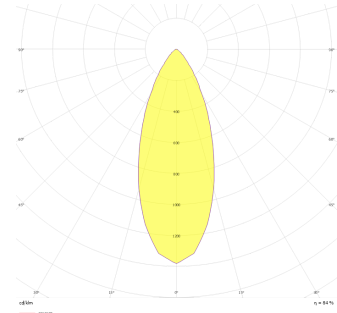

Maldive M

MLD 006 010 013W 9040 10 40 SD 44 00

Ray Spot Armatür

Armatür Grubu	Ray Spot
Armatür Rengi	RAL 9005 - RAL 9006 - RAL 9010
Gövde	Alüminyum Enjeksiyon
Optik	15° 30° 40° Reflektör
Işık Kaynağı	LED
Elektriksel Koruma Sınıfı	CLASS II
IP	44
IK	02
Çalışma Sıcaklığı	-20°C / +40°C
Işık Akısı	1560
Tüketim Gücü	13
Armatür Verimliliği	120 lm/W
Renksel Geri Verim (CRI)	>80
Işık Renk Sıcaklığı (CCT)	2700K/3000K/4000K/6500K
Renk Toleransı	< 3 SDCM
Driver Tipi	On/Off
Driver Markası	Tridonic
LED Markası	Samsung
Giriş Gerilimi / Frekans	220-240 V AC 50/60 Hz
Güç Faktörü	>0.9
Surge	1kV
THD (AKIM)	>%20
LED ömrü	>70.000 saat
Opsiyon	On-Off / Dali / 1-10V

Teknik Çizim

Fotometrik Eğri

Sipariş Kodu	Ürün Kodu	Güç (W)	Işık Akısı (LM)	CRI	CCT (K)	Optik	Ölçüler (mm)
17001004	MLD 006 010 013W 9040 10 40 SD 44 00	13	1560	>80	4000	40° Reflektör	Ø60x100

www.atelaydinlatma.com