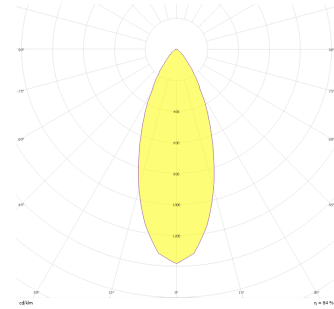

Maldive M

MLD 006 010 013W 9040 10 40 SD 44 00

Ray Spot Armatür

Armatür Grubu	Ray Spot
Armatür Rengi	RAL 9005 - RAL 9006 - RAL 9010
Gövde	Alüminyum Enjeksiyon
Optik	15° 30° 40° Reflektör
Işık Kaynağı	LED
Elektriksel Koruma Sınıfı	CLASS II
IP	44
IK	02
Çalışma Sıcaklığı	-20°C / +40°C
Işık Akısı	1560
Tüketim Gücü	13
Armatür Verimliliği	120 lm/W
Renksel Geri Verim (CRI)	>80
Işık Renk Sıcaklığı (CCT)	2700K/3000K/4000K/6500K
Renk Toleransı	< 3 SDCM
Driver Tipi	On/Off
Driver Markası	Tridonic
LED Markası	Samsung
Giriş Gerilimi / Frekans	220-240 V AC 50/60 Hz
Güç Faktörü	>0.9
Surge	1kV
THD (AKIM)	>%20
LED ömrü	>70.000 saat
Opsiyon	On-Off / Dali / 1-10V

Teknik Çizim

Fotometrik Eğri

Sipariş Kodu	Ürün Kodu	Güç (W)	Işık Akısı (LM)	CRI	CCT (K)	Optik	Ölçüler (mm)
17001004	MLD 006 010 013W 9040 10 40 SD 44 00	13	1560	>80	4000	40° Reflektör	Ø60x100

www.atelaydinlatma.com