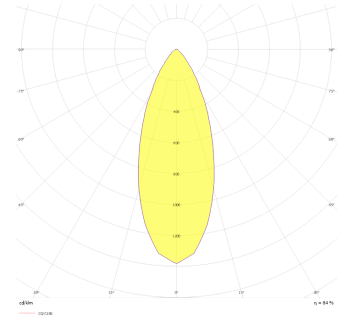

Maldive M

MLD 006 010 009W 9040 10 40 SD 44 00

Ray Spot Armatür

Armatür Grubu	Ray Spot
Armatür Rengi	RAL 9005 - RAL 9006 - RAL 9010
Gövde	Alüminyum Enjeksiyon
Optik	15° 30° 40° Reflektör
Işık Kaynağı	LED
Elektriksel Koruma Sınıfı	CLASS II
IP	44
IK	02
Çalışma Sıcaklığı	-20°C / +40°C
Işık Akısı	1080
Tüketim Gücü	9
Armatür Verimliliği	120 lm/W
Renksel Geri Verim (CRI)	>80
Işık Renk Sıcaklığı (CCT)	2700K/3000K/4000K/6500K
Renk Toleransı	< 3 SDCM
Driver Tipi	On/Off
Driver Markası	Tridonic
LED Markası	Samsung
Giriş Gerilimi / Frekans	220-240 V AC 50/60 Hz
Güç Faktörü	>0.9
Surge	1kV
THD (AKIM)	>%20
LED ömrü	>70.000 saat
Opsiyon	On-Off / Dali / 1-10V

Teknik Çizim

Fotometrik Eğri

Sipariş Kodu	Ürün Kodu	Güç (W)	Işık Akısı (LM)	CRI	CCT (K)	Optik	Ölçüler (mm)
17000980	MLD 006 010 009W 9040 10 40 SD 44 00	9	1080	>80	4000	40° Reflektör	Ø60x100

www.atelaydinlatma.com