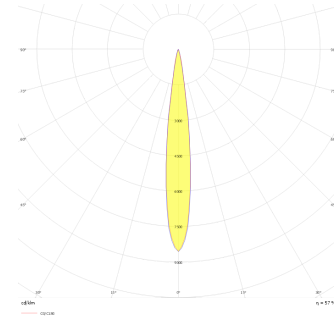

Maldive M

MLD 006 010 009W 9040 10 15 SD 44 00

Ray Spot Armatür

Armatür Grubu	Ray Spot
Armatür Rengi	RAL 9005 - RAL 9006 - RAL 9010
Gövde	Alüminyum Enjeksiyon
Optik	15° 30° 40° Reflektör
Işık Kaynağı	LED
Elektriksel Koruma Sınıfı	CLASS II
IP	44
IK	02
Çalışma Sıcaklığı	-20°C / +40°C
Işık Akısı	1080
Tüketim Gücü	9
Armatür Verimliliği	120 lm/W
Renksel Geri Verim (CRI)	>80
Işık Renk Sıcaklığı (CCT)	2700K/3000K/4000K/6500K
Renk Toleransı	< 3 SDCM
Driver Tipi	On/Off
Driver Markası	Tridonic
LED Markası	Samsung
Giriş Gerilimi / Frekans	220-240 V AC 50/60 Hz
Güç Faktörü	>0.9
Surge	1kV
THD (AKIM)	>%20
LED ömrü	>70.000 saat
Opsiyon	On-Off / Dali / 1-10V

Teknik Çizim

Fotometrik Eğri

Sipariş Kodu	Ürün Kodu	Güç (W)	Işık Akısı (LM)	CRI	CCT (K)	Optik	Ölçüler (mm)
17000964	MLD 006 010 009W 9040 10 15 SD 44 00	9	1080	>80	4000	15° Reflektör	Ø60x100

www.atelaydinlatma.com