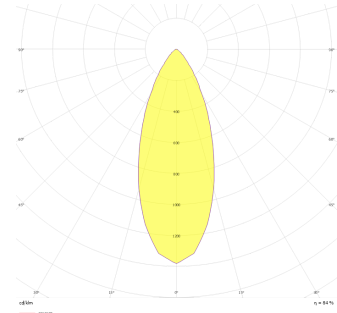

Maldive M

MLD 006 010 007W 9040 10 40 SD 44 00

Ray Spot Armatür

Armatür Grubu	Ray Spot
Armatür Rengi	RAL 9005 - RAL 9006 - RAL 9010
Gövde	Alüminyum Enjeksiyon
Optik	15° 30° 40° Reflektör
Işık Kaynağı	LED
Elektriksel Koruma Sınıfı	CLASS II
IP	44
IK	02
Çalışma Sıcaklığı	-20°C / +40°C
Işık Akısı	840
Tüketim Gücü	7
Armatür Verimliliği	120 lm/W
Renksel Geri Verim (CRI)	>80
Işık Renk Sıcaklığı (CCT)	2700K/3000K/4000K/6500K
Renk Toleransı	< 3 SDCM
Driver Tipi	On/Off
Driver Markası	Tridonic
LED Markası	Samsung
Giriş Gerilimi / Frekans	220-240 V AC 50/60 Hz
Güç Faktörü	>0.9
Surge	1kV
THD (AKIM)	>%20
LED ömrü	>70.000 saat
Opsiyon	On-Off / Dali / 1-10V

Teknik Çizim

Fotometrik Eğri

Sipariş Kodu	Ürün Kodu	Güç (W)	Işık Akısı (LM)	CRI	CCT (K)	Optik	Ölçüler (mm)
17000956	MLD 006 010 007W 9040 10 40 SD 44 00	7	840	>80	4000	40° Reflektör	Ø60x100

www.atelaydinlatma.com