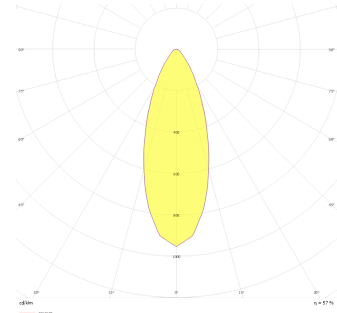

Maldive M

MLD 006 010 007W 9040 10 30 SD 44 00

Ray Spot Armatür

Armatür Grubu	Ray Spot
Armatür Rengi	RAL 9005 - RAL 9006 - RAL 9010
Gövde	Alüminyum Enjeksiyon
Optik	15° 30° 40° Reflektör
Işık Kaynağı	LED
Elektriksel Koruma Sınıfı	CLASS II
IP	44
IK	02
Çalışma Sıcaklığı	-20°C / +40°C
Işık Akısı	840
Tüketim Gücü	7
Armatür Verimliliği	120 lm/W
Renksel Geri Verim (CRI)	>80
Işık Renk Sıcaklığı (CCT)	2700K/3000K/4000K/6500K
Renk Toleransı	< 3 SDCM
Driver Tipi	On/Off
Driver Markası	Tridonic
LED Markası	Samsung
Giriş Gerilimi / Frekans	220-240 V AC 50/60 Hz
Güç Faktörü	>0.9
Surge	1kV
THD (AKIM)	>%20
LED ömrü	>70.000 saat
Opsiyon	On-Off / Dali / 1-10V

Teknik Çizim

Fotometrik Eğri

Sipariş Kodu	Ürün Kodu	Güç (W)	Işık Akısı (LM)	CRI	CCT (K)	Optik	Ölçüler (mm)
17000948	MLD 006 010 007W 9040 10 30 SD 44 00	7	840	>80	4000	30° Reflektör	Ø60x100

www.atelaydinlatma.com