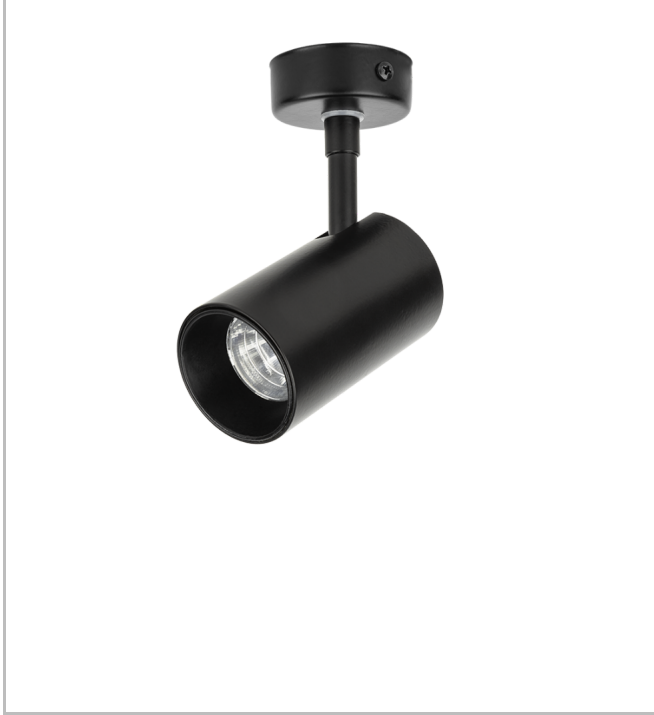

Maldive S

MLD 004 010 004W 9040 10 36 SD 44 00

Ray Spot Armatür

Armatür Grubu	Ray Spot
Armatür Rengi	RAL 9005 - RAL 9006 - RAL 9010
Gövde	Alüminyum Enjeksiyon
Optik	15° 24° 36° Reflektör
Işık Kaynağı	LED
Elektriksel Koruma Sınıfı	CLASS II
IP	44
IK	02
Çalışma Sıcaklığı	-20°C / +40°C
Işık Akısı	480
Tüketim Gücü	4
Armatür Verimliliği	130 lm/W
Renksel Geri Verim (CRI)	>80
Işık Renk Sıcaklığı (CCT)	2700K/3000K/4000K/6500K
Renk Toleransı	< 3 SDCM
Driver Tipi	On/Off
Driver Markası	Tridonic
LED Markası	Samsung
Giriş Gerilimi / Frekans	220-240 V AC 50/60 Hz
Güç Faktörü	>0.9
Surge	1kV
THD (AKIM)	>%20
LED ömrü	>70.000 saat
Opsiyon	On-Off / Dali / 1-10V

Teknik Çizim

Fotometrik Eğri

Sipariş Kodu	Ürün Kodu	Güç (W)	Işık Akısı (LM)	CRI	CCT (K)	Optik	Ölçüler (mm)
17001028	MLD 004 010 004W 9040 10 36 SD 44 00	4	480	>80	4000	36° Reflektör	Ø45x100

www.atelaydinlatma.com