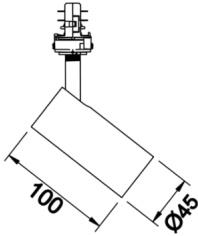

Maldive S

MLD 004 010 004W 9040 10 36 SD 44 00

Ray Spot Armatür

Armatür Grubu	Ray Spot
Armatür Rengi	RAL 9005 - RAL 9006 - RAL 9010
Gövde	Alüminyum Enjeksiyon
Optik	15° 24° 36° Reflektör
Işık Kaynağı	LED
Elektriksel Koruma Sınıfı	CLASS II
IP	44
IK	02
Çalışma Sıcaklığı	-20°C / +40°C
Işık Akısı	480
Tüketim Gücü	4
Armatür Verimliliği	130 lm/W
Renksel Geri Verim (CRI)	>80
Işık Renk Sıcaklığı (CCT)	2700K/3000K/4000K/6500K
Renk Toleransı	< 3 SDCM
Driver Tipi	On/Off
Driver Markası	Tridonic
LED Markası	Samsung
Giriş Gerilimi / Frekans	220-240 V AC 50/60 Hz
Güç Faktörü	>0.9
Surge	1kV
THD (AKIM)	>%20
LED ömrü	>70.000 saat
Opsiyon	On-Off / Dali / 1-10V

Teknik Çizim

Fotometrik Eğri

Sipariş Kodu	Ürün Kodu	Güç (W)	Işık Akısı (LM)	CRI	CCT (K)	Optik	Ölçüler (mm)
17001028	MLD 004 010 004W 9040 10 36 SD 44 00	4	480	>80	4000	36° Reflektör	Ø45x100

www.atelaydinlatma.com