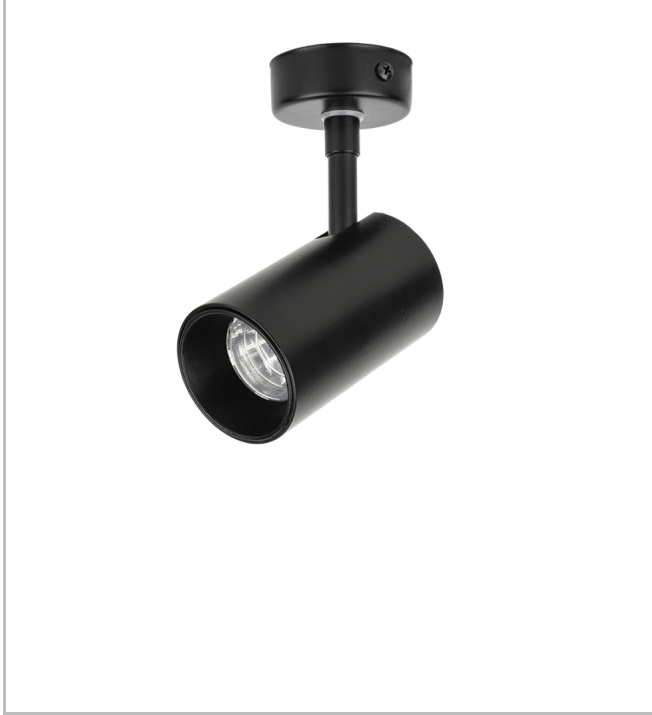

Maldive S

MLD 004 010 004W 9040 10 36 SD 44 00

Ray Spot Armatür

Armatür Grubu	Ray Spot
Armatür Rengi	RAL 9005 - RAL 9006 - RAL 9010
Gövde	Alüminyum Enjeksiyon
Optik	15° 24° 36° Reflektör
Işık Kaynağı	LED
Elektriksel Koruma Sınıfı	CLASS II
IP	44
IK	02
Çalışma Sıcaklığı	-20°C / +40°C
Işık Akısı	480
Tüketim Gücü	4
Armatür Verimliliği	130 lm/W
Renksel Geri Verim (CRI)	>80
Işık Renk Sıcaklığı (CCT)	2700K/3000K/4000K/6500K
Renk Toleransı	< 3 SDCM
Driver Tipi	On/Off
Driver Markası	Tridonic
LED Markası	Samsung
Giriş Gerilimi / Frekans	220-240 V AC 50/60 Hz
Güç Faktörü	>0.9
Surge	1kV
THD (AKIM)	>%20
LED ömrü	>70.000 saat
Opsiyon	On-Off / Dali / 1-10V

Teknik Çizim

Fotometrik Eğri

Sipariş Kodu	Ürün Kodu	Güç (W)	Işık Akısı (LM)	CRI	CCT (K)	Optik	Ölçüler (mm)
17001028	MLD 004 010 004W 9040 10 36 SD 44 00	4	480	>80	4000	36° Reflektör	Ø45x100

www.atelaydinlatma.com