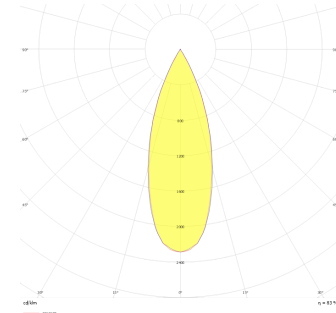

Maldive S

MLD 004 010 004W 9040 10 36 SD 44 00

Ray Spot Armatür

Armatür Grubu	Ray Spot
Armatür Rengi	RAL 9005 - RAL 9006 - RAL 9010
Gövde	Alüminyum Enjeksiyon
Optik	15° 24° 36° Reflektör
Işık Kaynağı	LED
Elektriksel Koruma Sınıfı	CLASS II
IP	44
IK	02
Çalışma Sıcaklığı	-20°C / +40°C
Işık Akısı	480
Tüketim Gücü	4
Armatür Verimliliği	130 lm/W
Renksel Geri Verim (CRI)	>80
Işık Renk Sıcaklığı (CCT)	2700K/3000K/4000K/6500K
Renk Toleransı	< 3 SDCM
Driver Tipi	On/Off
Driver Markası	Tridonic
LED Markası	Samsung
Giriş Gerilimi / Frekans	220-240 V AC 50/60 Hz
Güç Faktörü	>0.9
Surge	1kV
THD (AKIM)	>%20
LED ömrü	>70.000 saat
Opsiyon	On-Off / Dali / 1-10V

Teknik Çizim

Fotometrik Eğri

Sipariş Kodu	Ürün Kodu	Güç (W)	Işık Akısı (LM)	CRI	CCT (K)	Optik	Ölçüler (mm)
17001028	MLD 004 010 004W 9040 10 36 SD 44 00	4	480	>80	4000	36° Reflektör	Ø45x100

www.atelaydinlatma.com