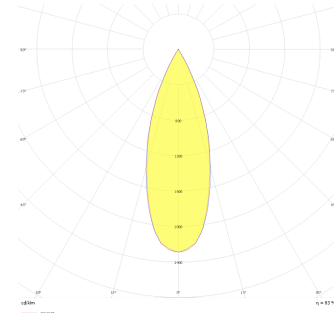

Maldive S

MLD 004 010 004W 9040 10 36 SD 44 00

Ray Spot Armatür

Armatür Grubu	Ray Spot
Armatür Rengi	RAL 9005 - RAL 9006 - RAL 9010
Gövde	Alüminyum Enjeksiyon
Optik	15° 24° 36° Reflektör
Işık Kaynağı	LED
Elektriksel Koruma Sınıfı	CLASS II
IP	44
IK	02
Çalışma Sıcaklığı	-20°C / +40°C
Işık Akısı	480
Tüketim Gücü	4
Armatür Verimliliği	130 lm/W
Renksel Geri Verim (CRI)	>80
Işık Renk Sıcaklığı (CCT)	2700K/3000K/4000K/6500K
Renk Toleransı	< 3 SDCM
Driver Tipi	On/Off
Driver Markası	Tridonic
LED Markası	Samsung
Giriş Gerilimi / Frekans	220-240 V AC 50/60 Hz
Güç Faktörü	>0.9
Surge	1kV
THD (AKIM)	>%20
LED ömrü	>70.000 saat
Opsiyon	On-Off / Dali / 1-10V

Teknik Çizim

Fotometrik Eğri

Sipariş Kodu	Ürün Kodu	Güç (W)	Işık Akısı (LM)	CRI	CCT (K)	Optik	Ölçüler (mm)
17001028	MLD 004 010 004W 9040 10 36 SD 44 00	4	480	>80	4000	36° Reflektör	Ø45x100

www.atelaydinlatma.com