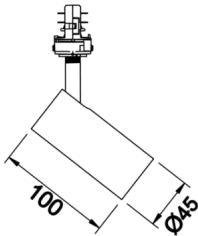

Maldive S

MLD 004 010 004W 9040 10 15 SD 44 00

Ray Spot Armatür

Armatür Grubu	Ray Spot
Armatür Rengi	RAL 9005 - RAL 9006 - RAL 9010
Gövde	Alüminyum Enjeksiyon
Optik	15° 24° 36° Reflektör
Işık Kaynağı	LED
Elektriksel Koruma Sınıfı	CLASS II
IP	44
IK	02
Çalışma Sıcaklığı	-20°C / +40°C
Işık Akısı	480
Tüketim Gücü	4
Armatür Verimliliği	130 lm/W
Renksel Geri Verim (CRI)	>80
Işık Renk Sıcaklığı (CCT)	2700K/3000K/4000K/6500K
Renk Toleransı	< 3 SDCM
Driver Tipi	On/Off
Driver Markası	Tridonic
LED Markası	Samsung
Giriş Gerilimi / Frekans	220-240 V AC 50/60 Hz
Güç Faktörü	>0.9
Surge	1kV
THD (AKIM)	>%20
LED ömrü	>70.000 saat
Opsiyon	On-Off / Dali / 1-10V

Teknik Çizim

Fotometrik Eğri

Sipariş Kodu	Ürün Kodu	Güç (W)	Işık Akısı (LM)	CRI	CCT (K)	Optik	Ölçüler (mm)
17001012	MLD 004 010 004W 9040 10 15 SD 44 00	4	480	>80	4000	15° Reflektör	Ø45x100

www.atelaydinlatma.com