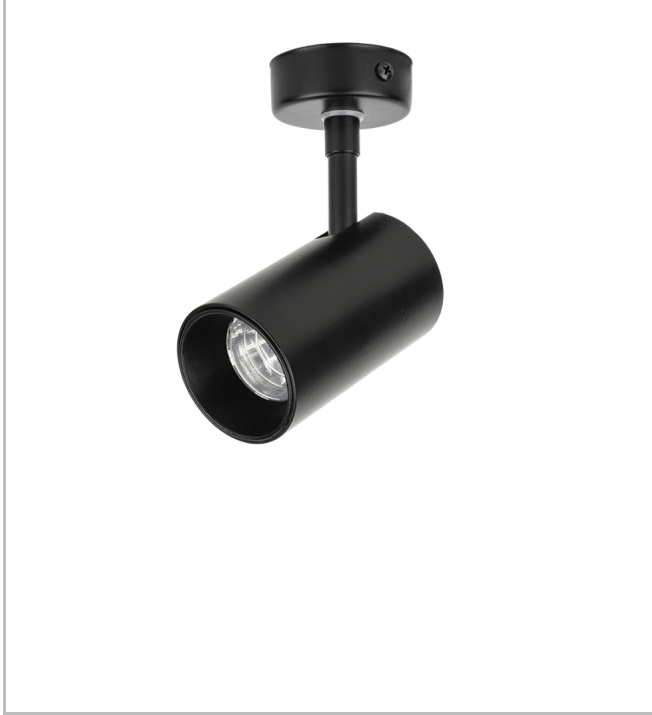

Maldive S

MLD 004 010 004W 9040 10 15 SD 44 00

Ray Spot Armatür

Armatür Grubu	Ray Spot
Armatür Rengi	RAL 9005 - RAL 9006 - RAL 9010
Gövde	Alüminyum Enjeksiyon
Optik	15° 24° 36° Reflektör
Işık Kaynağı	LED
Elektriksel Koruma Sınıfı	CLASS II
IP	44
IK	02
Çalışma Sıcaklığı	-20°C / +40°C
Işık Akısı	480
Tüketim Gücü	4
Armatür Verimliliği	130 lm/W
Renksel Geri Verim (CRI)	>80
Işık Renk Sıcaklığı (CCT)	2700K/3000K/4000K/6500K
Renk Toleransı	< 3 SDCM
Driver Tipi	On/Off
Driver Markası	Tridonic
LED Markası	Samsung
Giriş Gerilimi / Frekans	220-240 V AC 50/60 Hz
Güç Faktörü	>0.9
Surge	1kV
THD (AKIM)	>%20
LED ömrü	>70.000 saat
Opsiyon	On-Off / Dali / 1-10V

Teknik Çizim

Fotometrik Eğri

Sipariş Kodu	Ürün Kodu	Güç (W)	Işık Akısı (LM)	CRI	CCT (K)	Optik	Ölçüler (mm)
17001012	MLD 004 010 004W 9040 10 15 SD 44 00	4	480	>80	4000	15° Reflektör	Ø45x100

www.atelaydinlatma.com