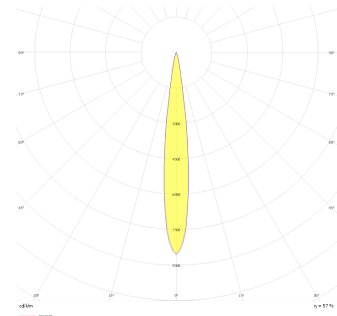

Maldive S

MLD 004 010 004W 9040 10 15 SD 44 00

Ray Spot Armatür

Armatür Grubu	Ray Spot
Armatür Rengi	RAL 9005 - RAL 9006 - RAL 9010
Gövde	Alüminyum Enjeksiyon
Optik	15° 24° 36° Reflektör
Işık Kaynağı	LED
Elektriksel Koruma Sınıfı	CLASS II
IP	44
IK	02
Çalışma Sıcaklığı	-20°C / +40°C
Işık Akısı	480
Tüketim Gücü	4
Armatür Verimliliği	130 lm/W
Renksel Geri Verim (CRI)	>80
Işık Renk Sıcaklığı (CCT)	2700K/3000K/4000K/6500K
Renk Toleransı	< 3 SDCM
Driver Tipi	On/Off
Driver Markası	Tridonic
LED Markası	Samsung
Giriş Gerilimi / Frekans	220-240 V AC 50/60 Hz
Güç Faktörü	>0.9
Surge	1kV
THD (AKIM)	>%20
LED ömrü	>70.000 saat
Opsiyon	On-Off / Dali / 1-10V

Teknik Çizim

Fotometrik Eğri

Sipariş Kodu	Ürün Kodu	Güç (W)	Işık Akısı (LM)	CRI	CCT (K)	Optik	Ölçüler (mm)
17001012	MLD 004 010 004W 9040 10 15 SD 44 00	4	480	>80	4000	15° Reflektör	Ø45x100

www.atelaydinlatma.com