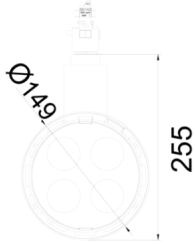

Kobe 4 & 8

KOB 015 025 024W 8040 10 40 LN 20 00

Ray Spot Armatür

Armatür Grubu	Ray Spot
Armatür Rengi	RAL 9005 - RAL 9006 - RAL 9010
Gövde	Alüminyum Enjeksiyon
Optik	12° 25° 40° Lens
Işık Kaynağı	LED
Elektriksel Koruma Sınıfı	CLASS II
IP	20
IK	02
Çalışma Sıcaklığı	-20°C / +40°C
Işık Akısı	1920
Tüketim Gücü	24
Armatür Verimliliği	80 lm/W
Renksel Geri Verim (CRI)	>80
Işık Renk Sıcaklığı (CCT)	2700K/3000K/4000K/6500K
Renk Toleransı	< 3 SDCM
Driver Tipi	On/Off
Driver Markası	Tridonic
LED Markası	Samsung
Giriş Gerilimi / Frekans	220-240 V AC 50/60 Hz
Güç Faktörü	>0.9
Surge	1kV
THD (AKIM)	>%20
LED ömrü	>70.000 saat
Opsiyon	On-Off / Dali / 1-10V

Teknik Çizim

Fotometrik Eğri

Sipariş Kodu	Ürün Kodu	Güç (W)	Işık Akısı (LM)	CRI	CCT (K)	Optik	Ölçüler (mm)
	KOB 015 025 024W 8040 10 40 LN 20 00	24	1920	>80	4000	40° Lens	Ø149x255

www.atelaydinlatma.com