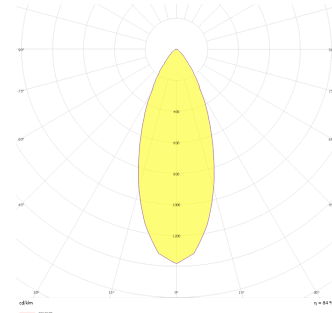

Kobe 4 & 8

KOB 015 025 024W 8040 10 40 LN 20 00

Ray Spot Armatür

Armatür Grubu	Ray Spot
Armatür Rengi	RAL 9005 - RAL 9006 - RAL 9010
Gövde	Alüminyum Enjeksiyon
Optik	12° 25° 40° Lens
Işık Kaynağı	LED
Elektriksel Koruma Sınıfı	CLASS II
IP	20
IK	02
Çalışma Sıcaklığı	-20°C / +40°C
Işık Akısı	1920
Tüketim Gücü	24
Armatür Verimliliği	80 lm/W
Renksel Geri Verim (CRI)	>80
Işık Renk Sıcaklığı (CCT)	2700K/3000K/4000K/6500K
Renk Toleransı	< 3 SDCM
Driver Tipi	On/Off
Driver Markası	Tridonic
LED Markası	Samsung
Giriş Gerilimi / Frekans	220-240 V AC 50/60 Hz
Güç Faktörü	>0.9
Surge	1kV
THD (AKIM)	>%20
LED ömrü	>70.000 saat
Opsiyon	On-Off / Dali / 1-10V

Teknik Çizim

Fotometrik Eğri

Sipariş Kodu	Ürün Kodu	Güç (W)	Işık Akısı (LM)	CRI	CCT (K)	Optik	Ölçüler (mm)
	KOB 015 025 024W 8040 10 40 LN 20 00	24	1920	>80	4000	40° Lens	Ø149x255

www.atelaydinlatma.com