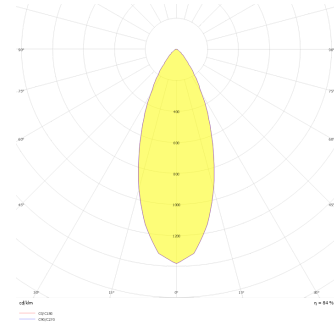

Kobe 4 & 8

KOB 015 025 024W 8040 10 40 LN 20 00

Ray Spot Armatür

Armatür Grubu	Ray Spot
Armatür Rengi	RAL 9005 - RAL 9006 - RAL 9010
Gövde	Alüminyum Enjeksiyon
Optik	12° 25° 40° Lens
Işık Kaynağı	LED
Elektriksel Koruma Sınıfı	CLASS II
IP	20
IK	02
Çalışma Sıcaklığı	-20°C / +40°C
Işık Akısı	1920
Tüketim Gücü	24
Armatür Verimliliği	80 lm/W
Renksel Geri Verim (CRI)	>80
Işık Renk Sıcaklığı (CCT)	2700K/3000K/4000K/6500K
Renk Toleransı	< 3 SDCM
Driver Tipi	On/Off
Driver Markası	Tridonic
LED Markası	Samsung
Giriş Gerilimi / Frekans	220-240 V AC 50/60 Hz
Güç Faktörü	>0.9
Surge	1kV
THD (AKIM)	>%20
LED ömrü	>70.000 saat
Opsiyon	On-Off / Dali / 1-10V

Teknik Çizim

Fotometrik Eğri

Sipariş Kodu	Ürün Kodu	Güç (W)	Işık Akısı (LM)	CRI	CCT (K)	Optik	Ölçüler (mm)
	KOB 015 025 024W 8040 10 40 LN 20 00	24	1920	>80	4000	40° Lens	Ø149x255

www.atelaydinlatma.com