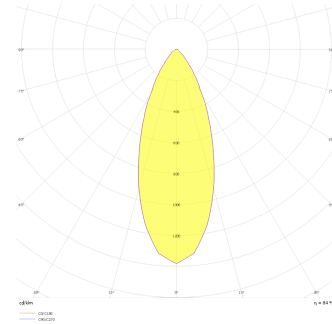

Kobe 4 & 8

KOB 015 025 024W 8040 10 40 LN 20 00

Ray Spot Armatür

Armatür Grubu	Ray Spot
Armatür Rengi	RAL 9005 - RAL 9006 - RAL 9010
Gövde	Alüminyum Enjeksiyon
Optik	12° 25° 40° Lens
Işık Kaynağı	LED
Elektriksel Koruma Sınıfı	CLASS II
IP	20
IK	02
Çalışma Sıcaklığı	-20°C / +40°C
Işık Akısı	1920
Tüketim Gücü	24
Armatür Verimliliği	80 lm/W
Renksel Geri Verim (CRI)	>80
Işık Renk Sıcaklığı (CCT)	2700K/3000K/4000K/6500K
Renk Toleransı	< 3 SDCM
Driver Tipi	On/Off
Driver Markası	Tridonic
LED Markası	Samsung
Giriş Gerilimi / Frekans	220-240 V AC 50/60 Hz
Güç Faktörü	>0.9
Surge	1kV
THD (AKIM)	>%20
LED ömrü	>70.000 saat
Opsiyon	On-Off / Dali / 1-10V

Teknik Çizim

Fotometrik Eğri

Sipariş Kodu	Ürün Kodu	Güç (W)	Işık Akısı (LM)	CRI	CCT (K)	Optik	Ölçüler (mm)
	KOB 015 025 024W 8040 10 40 LN 20 00	24	1920	>80	4000	40° Lens	Ø149x255

www.atelaydinlatma.com