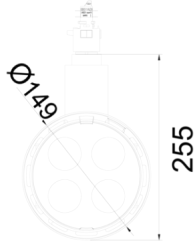

Kobe 4 & 8

KOB 015 025 024W 8040 10 25 LN 20 00

Ray Spot Armatür

Armatür Grubu	Ray Spot
Armatür Rengi	RAL 9005 - RAL 9006 - RAL 9010
Gövde	Alüminyum Enjeksiyon
Optik	12° 25° 40° Lens
Işık Kaynağı	LED
Elektriksel Koruma Sınıfı	CLASS II
IP	20
IK	02
Çalışma Sıcaklığı	-20°C / +40°C
Işık Akısı	1920
Tüketim Gücü	24
Armatür Verimliliği	80 lm/W
Renksel Geri Verim (CRI)	>80
Işık Renk Sıcaklığı (CCT)	2700K/3000K/4000K/6500K
Renk Toleransı	< 3 SDCM
Driver Tipi	On/Off
Driver Markası	Tridonic
LED Markası	Samsung
Giriş Gerilimi / Frekans	220-240 V AC 50/60 Hz
Güç Faktörü	>0.9
Surge	1kV
THD (AKIM)	>%20
LED ömrü	>70.000 saat
Opsiyon	On-Off / Dali / 1-10V

Teknik Çizim

Fotometrik Eğri

Sipariş Kodu	Ürün Kodu	Güç (W)	Işık Akısı (LM)	CRI	CCT (K)	Optik	Ölçüler (mm)
	KOB 015 025 024W 8040 10 25 LN 20 00	24	1920	>80	4000	25° Lens	Ø149x255

www.atelaydinlatma.com