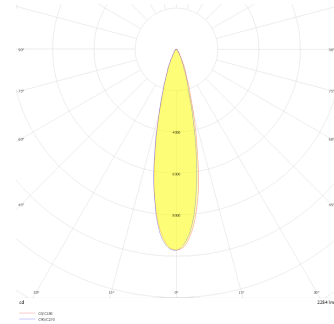

Kobe 4 & 8

KOB 015 025 024W 8040 10 25 LN 20 00

Ray Spot Armatür

Armatür Grubu	Ray Spot
Armatür Rengi	RAL 9005 - RAL 9006 - RAL 9010
Gövde	Alüminyum Enjeksiyon
Optik	12° 25° 40° Lens
Işık Kaynağı	LED
Elektriksel Koruma Sınıfı	CLASS II
IP	20
IK	02
Çalışma Sıcaklığı	-20°C / +40°C
Işık Akısı	1920
Tüketim Gücü	24
Armatür Verimliliği	80 lm/W
Renksel Geri Verim (CRI)	>80
Işık Renk Sıcaklığı (CCT)	2700K/3000K/4000K/6500K
Renk Toleransı	< 3 SDCM
Driver Tipi	On/Off
Driver Markası	Tridonic
LED Markası	Samsung
Giriş Gerilimi / Frekans	220-240 V AC 50/60 Hz
Güç Faktörü	>0.9
Surge	1kV
THD (AKIM)	>%20
LED ömrü	>70.000 saat
Opsiyon	On-Off / Dali / 1-10V

Teknik Çizim

Fotometrik Eğri

Sipariş Kodu	Ürün Kodu	Güç (W)	Işık Akısı (LM)	CRI	CCT (K)	Optik	Ölçüler (mm)
	KOB 015 025 024W 8040 10 25 LN 20 00	24	1920	>80	4000	25° Lens	Ø149x255

www.atelaydinlatma.com