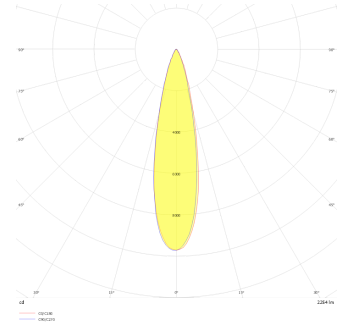

Kobe 4 & 8

KOB 015 025 024W 8040 10 25 LN 20 00

Ray Spot Armatür

Armatür Grubu	Ray Spot
Armatür Rengi	RAL 9005 - RAL 9006 - RAL 9010
Gövde	Alüminyum Enjeksiyon
Optik	12° 25° 40° Lens
Işık Kaynağı	LED
Elektriksel Koruma Sınıfı	CLASS II
IP	20
IK	02
Çalışma Sıcaklığı	-20°C / +40°C
Işık Akısı	1920
Tüketim Gücü	24
Armatür Verimliliği	80 lm/W
Renksel Geri Verim (CRI)	>80
Işık Renk Sıcaklığı (CCT)	2700K/3000K/4000K/6500K
Renk Toleransı	< 3 SDCM
Driver Tipi	On/Off
Driver Markası	Tridonic
LED Markası	Samsung
Giriş Gerilimi / Frekans	220-240 V AC 50/60 Hz
Güç Faktörü	>0.9
Surge	1kV
THD (AKIM)	>%20
LED ömrü	>70.000 saat
Opsiyon	On-Off / Dali / 1-10V

Teknik Çizim

Fotometrik Eğri

Sipariş Kodu	Ürün Kodu	Güç (W)	Işık Akısı (LM)	CRI	CCT (K)	Optik	Ölçüler (mm)
	KOB 015 025 024W 8040 10 25 LN 20 00	24	1920	>80	4000	25° Lens	Ø149x255

www.atelaydinlatma.com