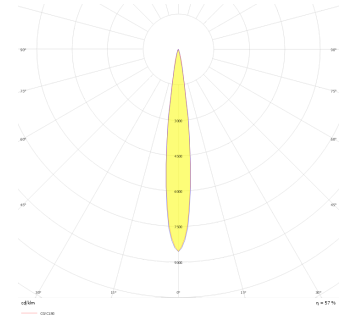

Kobe 4 & 8

KOB 015 025 024W 8040 10 12 LN 20 00

Ray Spot Armatür

Armatür Grubu	Ray Spot
Armatür Rengi	RAL 9005 - RAL 9006 - RAL 9010
Gövde	Alüminyum Enjeksiyon
Optik	12° 25° 40° Lens
Işık Kaynağı	LED
Elektriksel Koruma Sınıfı	CLASS II
IP	20
IK	02
Çalışma Sıcaklığı	-20°C / +40°C
Işık Akısı	1920
Tüketim Gücü	24
Armatür Verimliliği	80 lm/W
Renksel Geri Verim (CRI)	>80
Işık Renk Sıcaklığı (CCT)	2700K/3000K/4000K/6500K
Renk Toleransı	< 3 SDCM
Driver Tipi	On/Off
Driver Markası	Tridonic
LED Markası	Samsung
Giriş Gerilimi / Frekans	220-240 V AC 50/60 Hz
Güç Faktörü	>0.9
Surge	1kV
THD (AKIM)	>%20
LED ömrü	>70.000 saat
Opsiyon	On-Off / Dali / 1-10V

Teknik Çizim

Fotometrik Eğri

Sipariş Kodu	Ürün Kodu	Güç (W)	Işık Akısı (LM)	CRI	CCT (K)	Optik	Ölçüler (mm)
	KOB 015 025 024W 8040 10 12 LN 20 00	24	1920	>80	4000	12° Lens	Ø149x255

www.atelaydinlatma.com