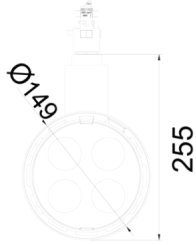

Kobe 4 & 8

KOB 015 025 024W 8040 10 12 LN 20 00

Ray Spot Armatür

Armatür Grubu	Ray Spot
Armatür Rengi	RAL 9005 - RAL 9006 - RAL 9010
Gövde	Alüminyum Enjeksiyon
Optik	12° 25° 40° Lens
Işık Kaynağı	LED
Elektriksel Koruma Sınıfı	CLASS II
IP	20
IK	02
Çalışma Sıcaklığı	-20°C / +40°C
Işık Akısı	1920
Tüketim Gücü	24
Armatür Verimliliği	80 lm/W
Renksel Geri Verim (CRI)	>80
Işık Renk Sıcaklığı (CCT)	2700K/3000K/4000K/6500K
Renk Toleransı	< 3 SDCM
Driver Tipi	On/Off
Driver Markası	Tridonic
LED Markası	Samsung
Giriş Gerilimi / Frekans	220-240 V AC 50/60 Hz
Güç Faktörü	>0.9
Surge	1kV
THD (AKIM)	>%20
LED ömrü	>70.000 saat
Opsiyon	On-Off / Dali / 1-10V

Teknik Çizim

Fotometrik Eğri

Sipariş Kodu	Ürün Kodu	Güç (W)	Işık Akısı (LM)	CRI	CCT (K)	Optik	Ölçüler (mm)
	KOB 015 025 024W 8040 10 12 LN 20 00	24	1920	>80	4000	12° Lens	Ø149x255

www.atelaydinlatma.com