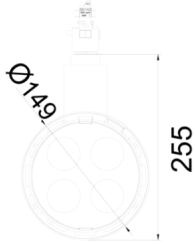

Kobe 4 & 8

KOB 015 025 024W 8040 10 12 LN 20 00

Ray Spot Armatür

Armatür Grubu	Ray Spot
Armatür Rengi	RAL 9005 - RAL 9006 - RAL 9010
Gövde	Alüminyum Enjeksiyon
Optik	12° 25° 40° Lens
Işık Kaynağı	LED
Elektriksel Koruma Sınıfı	CLASS II
IP	20
IK	02
Çalışma Sıcaklığı	-20°C / +40°C
Işık Akısı	1920
Tüketim Gücü	24
Armatür Verimliliği	80 lm/W
Renksel Geri Verim (CRI)	>80
Işık Renk Sıcaklığı (CCT)	2700K/3000K/4000K/6500K
Renk Toleransı	< 3 SDCM
Driver Tipi	On/Off
Driver Markası	Tridonic
LED Markası	Samsung
Giriş Gerilimi / Frekans	220-240 V AC 50/60 Hz
Güç Faktörü	>0.9
Surge	1kV
THD (AKIM)	>%20
LED ömrü	>70.000 saat
Opsiyon	On-Off / Dali / 1-10V

Teknik Çizim

Fotometrik Eğri

Sipariş Kodu	Ürün Kodu	Güç (W)	Işık Akısı (LM)	CRI	CCT (K)	Optik	Ölçüler (mm)
	KOB 015 025 024W 8040 10 12 LN 20 00	24	1920	>80	4000	12° Lens	Ø149x255

www.atelaydinlatma.com