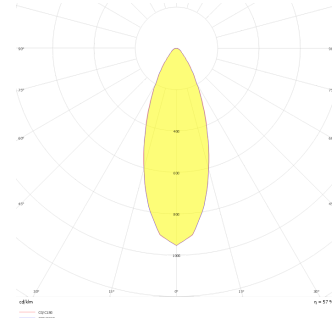

Roll

ROL 009 011 026W 8040 10 30 CA 20 00

Ray Spot Armatür

Armatür Grubu	Ray Spot
Armatür Rengi	RAL 9005 - RAL 9006 - RAL 9010
Gövde	Alüminyum Enjeksiyon
Optik	15° 30° 40° Reflektör
Işık Kaynağı	LED
Elektriksel Koruma Sınıfı	CLASS II
IP	20
IK	02
Çalışma Sıcaklığı	-20°C / +40°C
Işık Akısı	3250
Tüketim Gücü	26
Armatür Verimliliği	125 lm/W
Renksel Geri Verim (CRI)	>80
Işık Renk Sıcaklığı (CCT)	2700K/3000K/4000K/6500K
Renk Toleransı	< 3 SDCM
Driver Tipi	On/Off
Driver Markası	Tridonic
LED Markası	Samsung
Giriş Gerilimi / Frekans	220-240 V AC 50/60 Hz
Güç Faktörü	>0.9
Surge	1kV
THD (AKIM)	>%20
LED ömrü	>70.000 saat
Opsiyon	On-Off / Dali / 1-10V / Acil Durum Kitli

Teknik Çizim

Fotometrik Eğri

Sipariş Kodu	Ürün Kodu	Güç (W)	Işık Akısı (LM)	CRI	CCT (K)	Optik	Ölçüler (mm)
13503938	ROL 009 011 026W 8040 10 30 CA 20 00	26	3250	>80	4000	30° Reflektör	Ø95x110x145

www.atelaydinlatma.com