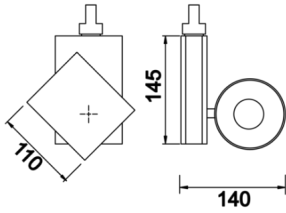

Roll

ROL 009 011 026W 8040 10 30 CA 20 00

Ray Spot Armatür

Armatür Grubu	Ray Spot
Armatür Rengi	RAL 9005 - RAL 9006 - RAL 9010
Gövde	Alüminyum Enjeksiyon
Optik	15° 30° 40° Reflektör
Işık Kaynağı	LED
Elektriksel Koruma Sınıfı	CLASS II
IP	20
IK	02
Çalışma Sıcaklığı	-20°C / +40°C
Işık Akısı	3250
Tüketim Gücü	26
Armatür Verimliliği	125 lm/W
Renksel Geri Verim (CRI)	>80
Işık Renk Sıcaklığı (CCT)	2700K/3000K/4000K/6500K
Renk Toleransı	< 3 SDCM
Driver Tipi	On/Off
Driver Markası	Tridonic
LED Markası	Samsung
Giriş Gerilimi / Frekans	220-240 V AC 50/60 Hz
Güç Faktörü	>0.9
Surge	1kV
THD (AKIM)	>%20
LED ömrü	>70.000 saat
Opsiyon	On-Off / Dali / 1-10V / Acil Durum Kitli

Teknik Çizim

Fotometrik Eğri

Sipariş Kodu	Ürün Kodu	Güç (W)	Işık Akısı (LM)	CRI	CCT (K)	Optik	Ölçüler (mm)
13503938	ROL 009 011 026W 8040 10 30 CA 20 00	26	3250	>80	4000	30° Reflektör	Ø95x110x145

www.atelaydinlatma.com