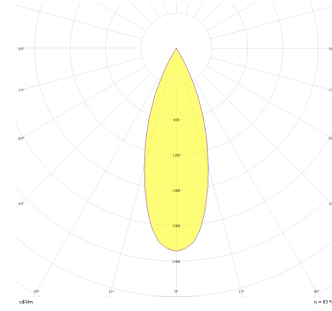

Make Mid & Make Sid

MKM 006 014 005W 8027 10 36 AP 20 00

Ray Spot Armatür

Armatür Grubu	Ray Spot
Armatür Rengi	RAL 9005 - RAL 9006 - RAL 9010
Gövde	Alüminyum Enjeksiyon
Optik	GU10/MR16
Işık Kaynağı	LED
Elektriksel Koruma Sınıfı	CLASS II
IP	20
IK	02
Çalışma Sıcaklığı	-20°C / +40°C
Işık Akısı	5
Tüketim Gücü	- lm/W
Armatür Verimliliği	>80
Renksel Geri Verim (CRI)	2700K/3000K/4000K/6500K
Işık Renk Sıcaklığı (CCT)	< 3 SDCM
Renk Toleransı	On/Off
Driver Tipi	Tridonic
Driver Markası	Samsung
LED Markası	220-240 V AC 50/60 Hz
Giriş Gerilimi / Frekans	>0.9
Güç Faktörü	1kV
Surge	>%20
THD (AKIM)	>50.000 saat
LED ömrü	On-Off / Dali / 1-10V / Acil Durum
Opsiyon	Kitli

Teknik Çizim

Fotometrik Eğri

Sipariş Kodu	Ürün Kodu	Güç (W)	Işık Akısı (LM)	CRI	CCT (K)	Optik	Ölçüler (mm)
	MKM 006 014 005W 8027 10 36 AP 20 00	5	>80	4000	36° GU10	Ø60x210	

www.atelaydinlatma.com