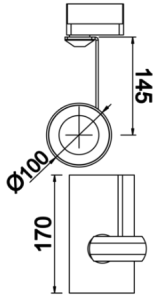

Gudi M

GUD 010 017 026W 8040 10 55 CA 20 00

Ray Spot Armatür

Armatür Grubu	Ray Spot
Armatür Rengi	RAL 9005 - RAL 9006 - RAL 9010
Gövde	Dkp Sac
Optik	19° 30° 55° Reflektör
Işık Kaynağı	LED
Elektriksel Koruma Sınıfı	CLASS II
IP	20
IK	02
Çalışma Sıcaklığı	-20°C / +40°C
Işık Akısı	2730
Tüketim Gücü	26
Armatür Verimliliği	105 lm/W
Renksel Geri Verim (CRI)	>80
Işık Renk Sıcaklığı (CCT)	2700K/3000K/4000K/6500K
Renk Toleransı	< 3 SDCM
Driver Tipi	On/Off
Driver Markası	Tridonic
LED Markası	Samsung
Giriş Gerilimi / Frekans	220-240 V AC 50/60 Hz
Güç Faktörü	>0.9
Surge	1kV
THD (AKIM)	>%20
LED ömrü	>70.000 saat
Opsiyon	On-Off / Dali / 1-10V / Acil Durum Kitli

Teknik Çizim

Fotometrik Eğri

Sipariş Kodu	Ürün Kodu	Güç (W)	Işık Akısı (LM)	CRI	CCT (K)	Optik	Ölçüler (mm)
17000211□	GUD 010 017 026W 8040 10 55 CA 20 00	26	2730	>80	4000	55° Reflektör	100x135

www.atelaydinlatma.com