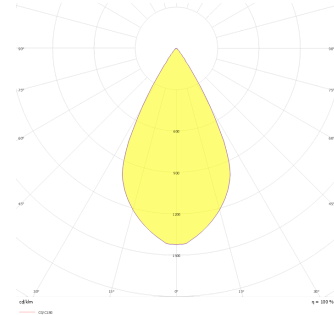

Gudi M

GUD 010 017 026W 8040 10 55 CA 20 00

Ray Spot Armatür

Armatür Grubu	Ray Spot
Armatür Rengi	RAL 9005 - RAL 9006 - RAL 9010
Gövde	Dkp Sac
Optik	19° 30° 55° Reflektör
Işık Kaynağı	LED
Elektriksel Koruma Sınıfı	CLASS II
IP	20
IK	02
Çalışma Sıcaklığı	-20°C / +40°C
Işık Akısı	2730
Tüketim Gücü	26
Armatür Verimliliği	105 lm/W
Renksel Geri Verim (CRI)	>80
Işık Renk Sıcaklığı (CCT)	2700K/3000K/4000K/6500K
Renk Toleransı	< 3 SDCM
Driver Tipi	On/Off
Driver Markası	Tridonic
LED Markası	Samsung
Giriş Gerilimi / Frekans	220-240 V AC 50/60 Hz
Güç Faktörü	>0.9
Surge	1kV
THD (AKIM)	>%20
LED ömrü	>70.000 saat
Opsiyon	On-Off / Dali / 1-10V / Acil Durum Kitli

Teknik Çizim

Fotometrik Eğri

Sipariş Kodu	Ürün Kodu	Güç (W)	Işık Akısı (LM)	CRI	CCT (K)	Optik	Ölçüler (mm)
17000211□	GUD 010 017 026W 8040 10 55 CA 20 00	26	2730	>80	4000	55° Reflektör	100x135

www.atelaydinlatma.com