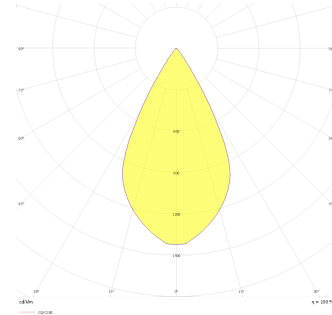

Gudi M

GUD 010 017 026W 8040 10 55 CA 20 00

Ray Spot Armatür

Armatür Grubu	Ray Spot
Armatür Rengi	RAL 9005 - RAL 9006 - RAL 9010
Gövde	Dkp Sac
Optik	19° 30° 55° Reflektör
Işık Kaynağı	LED
Elektriksel Koruma Sınıfı	CLASS II
IP	20
IK	02
Çalışma Sıcaklığı	-20°C / +40°C
Işık Akısı	2730
Tüketim Gücü	26
Armatür Verimliliği	105 lm/W
Renksel Geri Verim (CRI)	>80
Işık Renk Sıcaklığı (CCT)	2700K/3000K/4000K/6500K
Renk Toleransı	< 3 SDCM
Driver Tipi	On/Off
Driver Markası	Tridonic
LED Markası	Samsung
Giriş Gerilimi / Frekans	220-240 V AC 50/60 Hz
Güç Faktörü	>0.9
Surge	1kV
THD (AKIM)	>%20
LED ömrü	>70.000 saat
Opsiyon	On-Off / Dali / 1-10V / Acil Durum Kitli

Teknik Çizim

Fotometrik Eğri

Sipariş Kodu	Ürün Kodu	Güç (W)	Işık Akısı (LM)	CRI	CCT (K)	Optik	Ölçüler (mm)
17000211□	GUD 010 017 026W 8040 10 55 CA 20 00	26	2730	>80	4000	55° Reflektör	100x135

www.atelaydinlatma.com