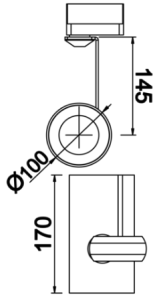

Gudi M

GUD 010 017 026W 8040 10 55 CA 20 00

Ray Spot Armatür

Armatür Grubu	Ray Spot
Armatür Rengi	RAL 9005 - RAL 9006 - RAL 9010
Gövde	Dkp Sac
Optik	19° 30° 55° Reflektör
Işık Kaynağı	LED
Elektriksel Koruma Sınıfı	CLASS II
IP	20
IK	02
Çalışma Sıcaklığı	-20°C / +40°C
Işık Akısı	2730
Tüketim Gücü	26
Armatür Verimliliği	105 lm/W
Renksel Geri Verim (CRI)	>80
Işık Renk Sıcaklığı (CCT)	2700K/3000K/4000K/6500K
Renk Toleransı	< 3 SDCM
Driver Tipi	On/Off
Driver Markası	Tridonic
LED Markası	Samsung
Giriş Gerilimi / Frekans	220-240 V AC 50/60 Hz
Güç Faktörü	>0.9
Surge	1kV
THD (AKIM)	>%20
LED ömrü	>70.000 saat
Opsiyon	On-Off / Dali / 1-10V / Acil Durum Kitli

Teknik Çizim

Fotometrik Eğri

Sipariş Kodu	Ürün Kodu	Güç (W)	Işık Akısı (LM)	CRI	CCT (K)	Optik	Ölçüler (mm)
17000211□	GUD 010 017 026W 8040 10 55 CA 20 00	26	2730	>80	4000	55° Reflektör	100x135

www.atelaydinlatma.com