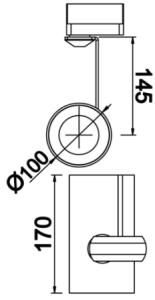

Gudi M

GUD 010 017 026W 8040 10 30 CA 20 00

Ray Spot Armatür

Armatür Grubu	Ray Spot
Armatür Rengi	RAL 9005 - RAL 9006 - RAL 9010
Gövde	Dkp Sac
Optik	19° 30° 55° Reflektör
Işık Kaynağı	LED
Elektriksel Koruma Sınıfı	CLASS II
IP	20
IK	02
Çalışma Sıcaklığı	-20°C / +40°C
Işık Akısı	2730
Tüketim Gücü	26
Armatür Verimliliği	105 lm/W
Renksel Geri Verim (CRI)	>80
Işık Renk Sıcaklığı (CCT)	2700K/3000K/4000K/6500K
Renk Toleransı	< 3 SDCM
Driver Tipi	On/Off
Driver Markası	Tridonic
LED Markası	Samsung
Giriş Gerilimi / Frekans	220-240 V AC 50/60 Hz
Güç Faktörü	>0.9
Surge	1kV
THD (AKIM)	>%20
LED ömrü	>70.000 saat
Opsiyon	On-Off / Dali / 1-10V / Acil Durum Kitli

Teknik Çizim

Fotometrik Eğri

Sipariş Kodu	Ürün Kodu	Güç (W)	Işık Akısı (LM)	CRI	CCT (K)	Optik	Ölçüler (mm)
17000193	GUD 010 017 026W 8040 10 30 CA 20 00	26	2730	>80	4000	30° Reflektör	100x135

www.atelaydinlatma.com