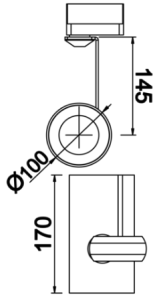

Gudi M

GUD 010 017 026W 8040 10 19 CA 20 00

Ray Spot Armatür

Armatür Grubu	Ray Spot
Armatür Rengi	RAL 9005 - RAL 9006 - RAL 9010
Gövde	Dkp Sac
Optik	19° 30° 55° Reflektör
Işık Kaynağı	LED
Elektriksel Koruma Sınıfı	CLASS II
IP	20
IK	02
Çalışma Sıcaklığı	-20°C / +40°C
Işık Akısı	2730
Tüketim Gücü	26
Armatür Verimliliği	105 lm/W
Renksel Geri Verim (CRI)	>80
Işık Renk Sıcaklığı (CCT)	2700K/3000K/4000K/6500K
Renk Toleransı	< 3 SDCM
Driver Tipi	On/Off
Driver Markası	Tridonic
LED Markası	Samsung
Giriş Gerilimi / Frekans	220-240 V AC 50/60 Hz
Güç Faktörü	>0.9
Surge	1kV
THD (AKIM)	>%20
LED ömrü	>70.000 saat
Opsiyon	On-Off / Dali / 1-10V / Acil Durum Kitli

Teknik Çizim

Fotometrik Eğri

Sipariş Kodu	Ürün Kodu	Güç (W)	Işık Akısı (LM)	CRI	CCT (K)	Optik	Ölçüler (mm)
17000175	GUD 010 017 026W 8040 10 19 CA 20 00	26	2730	>80	4000	19° Reflektör	100x135

www.atelaydinlatma.com