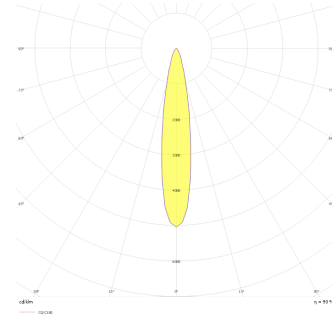

Gudi M

GUD 010 017 026W 8040 10 19 CA 20 00

Ray Spot Armatür

Armatür Grubu	Ray Spot
Armatür Rengi	RAL 9005 - RAL 9006 - RAL 9010
Gövde	Dkp Sac
Optik	19° 30° 55° Reflektör
Işık Kaynağı	LED
Elektriksel Koruma Sınıfı	CLASS II
IP	20
IK	02
Çalışma Sıcaklığı	-20°C / +40°C
Işık Akısı	2730
Tüketim Gücü	26
Armatür Verimliliği	105 lm/W
Renksel Geri Verim (CRI)	>80
Işık Renk Sıcaklığı (CCT)	2700K/3000K/4000K/6500K
Renk Toleransı	< 3 SDCM
Driver Tipi	On/Off
Driver Markası	Tridonic
LED Markası	Samsung
Giriş Gerilimi / Frekans	220-240 V AC 50/60 Hz
Güç Faktörü	>0.9
Surge	1kV
THD (AKIM)	>%20
LED ömrü	>70.000 saat
Opsiyon	On-Off / Dali / 1-10V / Acil Durum Kitli

Teknik Çizim

Fotometrik Eğri

Sipariş Kodu	Ürün Kodu	Güç (W)	Işık Akısı (LM)	CRI	CCT (K)	Optik	Ölçüler (mm)
17000175	GUD 010 017 026W 8040 10 19 CA 20 00	26	2730	>80	4000	19° Reflektör	100x135

www.atelaydinlatma.com