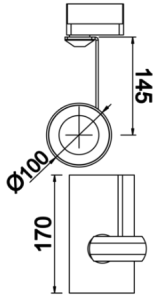

Gudi M

GUD 010 017 018W 8040 10 55 CA 20 00

Ray Spot Armatür

Armatür Grubu	Ray Spot
Armatür Rengi	RAL 9005 - RAL 9006 - RAL 9010
Gövde	Dkp Sac
Optik	19° 30° 55° Reflektör
Işık Kaynağı	LED
Elektriksel Koruma Sınıfı	CLASS II
IP	20
IK	02
Çalışma Sıcaklığı	-20°C / +40°C
Işık Akısı	1980
Tüketim Gücü	18
Armatür Verimliliği	105 lm/W
Renksel Geri Verim (CRI)	>80
Işık Renk Sıcaklığı (CCT)	2700K/3000K/4000K/6500K
Renk Toleransı	< 3 SDCM
Driver Tipi	On/Off
Driver Markası	Tridonic
LED Markası	Samsung
Giriş Gerilimi / Frekans	220-240 V AC 50/60 Hz
Güç Faktörü	>0.9
Surge	1kV
THD (AKIM)	>%20
LED ömrü	>70.000 saat
Opsiyon	On-Off / Dali / 1-10V / Acil Durum Kitli

Teknik Çizim

Fotometrik Eğri

Sipariş Kodu	Ürün Kodu	Güç (W)	Işık Akısı (LM)	CRI	CCT (K)	Optik	Ölçüler (mm)
17000157□	GUD 010 017 018W 8040 10 55 CA 20 00	18	1980	>80	4000	55° Reflektör	100x135

www.atelaydinlatma.com