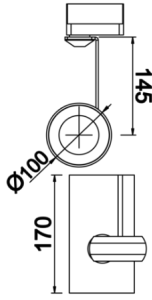

Gudi M

GUD 010 017 018W 8040 10 19 CA 20 00

Ray Spot Armatür

Armatür Grubu	Ray Spot
Armatür Rengi	RAL 9005 - RAL 9006 - RAL 9010
Gövde	Dkp Sac
Optik	19° 30° 55° Reflektör
Işık Kaynağı	LED
Elektriksel Koruma Sınıfı	CLASS II
IP	20
IK	02
Çalışma Sıcaklığı	-20°C / +40°C
Işık Akısı	1980
Tüketim Gücü	18
Armatür Verimliliği	105 lm/W
Renksel Geri Verim (CRI)	>80
Işık Renk Sıcaklığı (CCT)	2700K/3000K/4000K/6500K
Renk Toleransı	< 3 SDCM
Driver Tipi	On/Off
Driver Markası	Tridonic
LED Markası	Samsung
Giriş Gerilimi / Frekans	220-240 V AC 50/60 Hz
Güç Faktörü	>0.9
Surge	1kV
THD (AKIM)	>%20
LED ömrü	>70.000 saat
Opsiyon	On-Off / Dali / 1-10V / Acil Durum Kitli

Teknik Çizim

Fotometrik Eğri

Sipariş Kodu	Ürün Kodu	Güç (W)	Işık Akısı (LM)	CRI	CCT (K)	Optik	Ölçüler (mm)
17000121□	GUD 010 017 018W 8040 10 19 CA 20 00	18	1980	>80	4000	19° Reflektör	100x135

www.atelaydinlatma.com