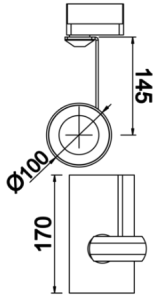

Gudi M

GUD 010 017 018W 8040 10 19 CA 20 00

Ray Spot Armatür

Armatür Grubu	Ray Spot
Armatür Rengi	RAL 9005 - RAL 9006 - RAL 9010
Gövde	Dkp Sac
Optik	19° 30° 55° Reflektör
Işık Kaynağı	LED
Elektriksel Koruma Sınıfı	CLASS II
IP	20
IK	02
Çalışma Sıcaklığı	-20°C / +40°C
Işık Akısı	1980
Tüketim Gücü	18
Armatür Verimliliği	105 lm/W
Renksel Geri Verim (CRI)	>80
Işık Renk Sıcaklığı (CCT)	2700K/3000K/4000K/6500K
Renk Toleransı	< 3 SDCM
Driver Tipi	On/Off
Driver Markası	Tridonic
LED Markası	Samsung
Giriş Gerilimi / Frekans	220-240 V AC 50/60 Hz
Güç Faktörü	>0.9
Surge	1kV
THD (AKIM)	>%20
LED ömrü	>70.000 saat
Opsiyon	On-Off / Dali / 1-10V / Acil Durum Kitli

Teknik Çizim

Fotometrik Eğri

Sipariş Kodu	Ürün Kodu	Güç (W)	Işık Akısı (LM)	CRI	CCT (K)	Optik	Ölçüler (mm)
17000121□	GUD 010 017 018W 8040 10 19 CA 20 00	18	1980	>80	4000	19° Reflektör	100x135

www.atelaydinlatma.com