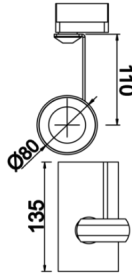

Teknik Çizim

Fotometrik Eğri

| Sipariş Kodu | Ürün Kodu                            | Güç (W) | Işık Akısı (LM) | CRI | CCT (K) | Optik         | Ölçüler (mm) |
|--------------|--------------------------------------|---------|-----------------|-----|---------|---------------|--------------|
| 17000103     | GUD 008 013 018W 8040 10 40 CA 20 00 | 18      | 1800            | >80 | 4000    | 40° Reflektör | 80x135       |