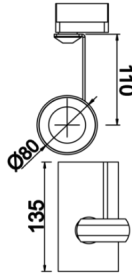

Teknik Çizim