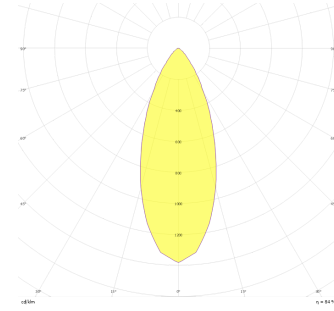

Armatür Grubu	Ray Spot
Armatür Rengi	RAL 9005 - RAL 9006 - RAL 9010
Gövde	Dkp Sac
Optik	15° 30° 40° Reflektör
Işık Kaynağı	LED
Elektriksel Koruma Sınıfı	CLASS II
IP	20
IK	02
Çalışma Sıcaklığı	-20°C / +40°C
Işık Akısı	1800
Tüketim Gücü	18
Armatür Verimliliği	105 lm/W
Renksel Geri Verim (CRI)	>80
Işık Renk Sıcaklığı (CCT)	2700K/3000K/4000K/6500K
Renk Toleransı	< 3 SDCM
Driver Tipi	On/Off
Driver Markası	Tridonic
LED Markası	Samsung
Giriş Gerilimi / Frekans	220-240 V AC 50/60 Hz
Güç Faktörü	>0.9
Surge	1kV
THD (AKIM)	>%20
LED ömrü	>70.000 saat
Opsiyon	On-Off / Dali / 1-10V / Acil Durum Kitli

Fotometrik Eğri