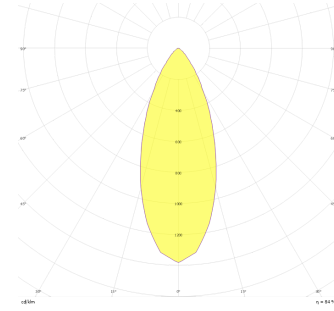

Teknik Çizim

Fotometrik Eğri

| Sipariş Kodu | Ürün Kodu                            | Güç (W) | Işık Akısı (LM) | CRI | CCT (K) | Optik         | Ölçüler (mm) |
|--------------|--------------------------------------|---------|-----------------|-----|---------|---------------|--------------|
| 17000103     | GUD 008 013 018W 8040 10 40 CA 20 00 | 18      | 1800            | >80 | 4000    | 40° Reflektör | 80x135       |