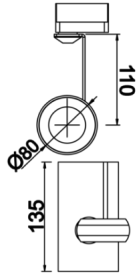

Gudi S

GUD 008 013 018W 8040 10 30 CA 20 00

Ray Spot Armatür

Armatür Grubu	Ray Spot
Armatür Rengi	RAL 9005 - RAL 9006 - RAL 9010
Gövde	Dkp Sac
Optik	15° 30° 40° Reflektör
Işık Kaynağı	LED
Elektriksel Koruma Sınıfı	CLASS II
IP	20
IK	02
Çalışma Sıcaklığı	-20°C / +40°C
Işık Akısı	1800
Tüketim Gücü	18
Armatür Verimliliği	105 lm/W
Renksel Geri Verim (CRI)	>80
Işık Renk Sıcaklığı (CCT)	2700K/3000K/4000K/6500K
Renk Toleransı	< 3 SDCM
Driver Tipi	On/Off
Driver Markası	Tridonic
LED Markası	Samsung
Giriş Gerilimi / Frekans	220-240 V AC 50/60 Hz
Güç Faktörü	>0.9
Surge	1kV
THD (AKIM)	>%20
LED ömrü	>70.000 saat
Opsiyon	On-Off / Dali / 1-10V / Acil Durum Kitli

Teknik Çizim

Fotometrik Eğri

Sipariş Kodu	Ürün Kodu	Güç (W)	Işık Akısı (LM)	CRI	CCT (K)	Optik	Ölçüler (mm)
17000085	GUD 008 013 018W 8040 10 30 CA 20 00	18	1800	>80	4000	30° Reflektör	80x135

www.atelaydinlatma.com