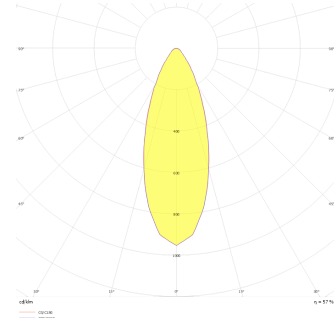

Gudi S

GUD 008 013 018W 8040 10 30 CA 20 00

Ray Spot Armatür

Armatür Grubu	Ray Spot
Armatür Rengi	RAL 9005 - RAL 9006 - RAL 9010
Gövde	Dkp Sac
Optik	15° 30° 40° Reflektör
Işık Kaynağı	LED
Elektriksel Koruma Sınıfı	CLASS II
IP	20
IK	02
Çalışma Sıcaklığı	-20°C / +40°C
Işık Akısı	1800
Tüketim Gücü	18
Armatür Verimliliği	105 lm/W
Renksel Geri Verim (CRI)	>80
Işık Renk Sıcaklığı (CCT)	2700K/3000K/4000K/6500K
Renk Toleransı	< 3 SDCM
Driver Tipi	On/Off
Driver Markası	Tridonic
LED Markası	Samsung
Giriş Gerilimi / Frekans	220-240 V AC 50/60 Hz
Güç Faktörü	>0.9
Surge	1kV
THD (AKIM)	>%20
LED ömrü	>70.000 saat
Opsiyon	On-Off / Dali / 1-10V / Acil Durum Kitli

Teknik Çizim

Fotometrik Eğri

Sipariş Kodu	Ürün Kodu	Güç (W)	Işık Akısı (LM)	CRI	CCT (K)	Optik	Ölçüler (mm)
17000085	GUD 008 013 018W 8040 10 30 CA 20 00	18	1800	>80	4000	30° Reflektör	80x135

www.atelaydinlatma.com