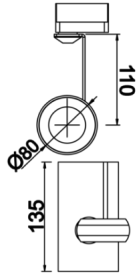

Gudi S

GUD 008 013 018W 8040 10 15 CA 20 00

Ray Spot Armatür

Armatür Grubu	Ray Spot
Armatür Rengi	RAL 9005 - RAL 9006 - RAL 9010
Gövde	Dkp Sac
Optik	15° 30° 40° Reflektör
Işık Kaynağı	LED
Elektriksel Koruma Sınıfı	CLASS II
IP	20
IK	02
Çalışma Sıcaklığı	-20°C / +40°C
Işık Akısı	1800
Tüketim Gücü	18
Armatür Verimliliği	105 lm/W
Renksel Geri Verim (CRI)	>80
Işık Renk Sıcaklığı (CCT)	2700K/3000K/4000K/6500K
Renk Toleransı	< 3 SDCM
Driver Tipi	On/Off
Driver Markası	Tridonic
LED Markası	Samsung
Giriş Gerilimi / Frekans	220-240 V AC 50/60 Hz
Güç Faktörü	>0.9
Surge	1kV
THD (AKIM)	>%20
LED ömrü	>70.000 saat
Opsiyon	On-Off / Dali / 1-10V / Acil Durum Kitli

Teknik Çizim

Fotometrik Eğri

Sipariş Kodu	Ürün Kodu	Güç (W)	Işık Akısı (LM)	CRI	CCT (K)	Optik	Ölçüler (mm)
17000067□	GUD 008 013 018W 8040 10 15 CA 20 00	18	1800	>80	4000	15° Reflektör	80x135

www.atelaydinlatma.com