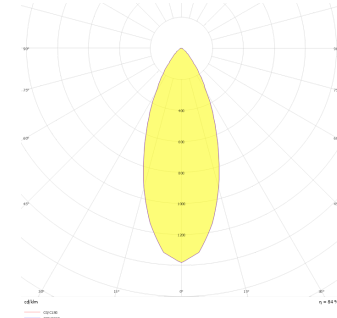

Teknik Çizim

Fotometrik Eğri

| Sipariş Kodu | Ürün Kodu                            | Güç (W) | Işık Akısı (LM) | CRI | CCT (K) | Optik         | Ölçüler (mm) |
|--------------|--------------------------------------|---------|-----------------|-----|---------|---------------|--------------|
| 17000049     | GUD 008 013 013W 8040 10 40 CA 20 00 | 13      | 1365            | >80 | 4000    | 40° Reflektör | 80x135       |