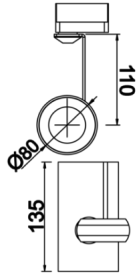

Teknik Çizim

Fotometrik Eğri

| Sipariş Kodu | Ürün Kodu                            | Güç (W) | Işık Akısı (LM) | CRI | CCT (K) | Optik         | Ölçüler (mm) |
|--------------|--------------------------------------|---------|-----------------|-----|---------|---------------|--------------|
| 17000049     | GUD 008 013 013W 8040 10 40 CA 20 00 | 13      | 1365            | >80 | 4000    | 40° Reflektör | 80x135       |