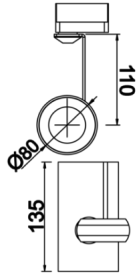

Gudi S

GUD 008 013 013W 8040 10 30 CA 20 00

Ray Spot Armatür

Armatür Grubu	Ray Spot
Armatür Rengi	RAL 9005 - RAL 9006 - RAL 9010
Gövde	Dkp Sac
Optik	15° 30° 40° Reflektör
Işık Kaynağı	LED
Elektriksel Koruma Sınıfı	CLASS II
IP	20
IK	02
Çalışma Sıcaklığı	-20°C / +40°C
Işık Akısı	1365
Tüketim Gücü	13
Armatür Verimliliği	105 lm/W
Renksel Geri Verim (CRI)	>80
Işık Renk Sıcaklığı (CCT)	2700K/3000K/4000K/6500K
Renk Toleransı	< 3 SDCM
Driver Tipi	On/Off
Driver Markası	Tridonic
LED Markası	Samsung
Giriş Gerilimi / Frekans	220-240 V AC 50/60 Hz
Güç Faktörü	>0.9
Surge	1kV
THD (AKIM)	>%20
LED ömrü	>70.000 saat
Opsiyon	On-Off / Dali / 1-10V / Acil Durum Kitli

Teknik Çizim

Fotometrik Eğri

Sipariş Kodu	Ürün Kodu	Güç (W)	Işık Akısı (LM)	CRI	CCT (K)	Optik	Ölçüler (mm)
17000031□	GUD 008 013 013W 8040 10 30 CA 20 00	13	1365	>80	4000	30° Reflektör	80x135

www.atelaydinlatma.com