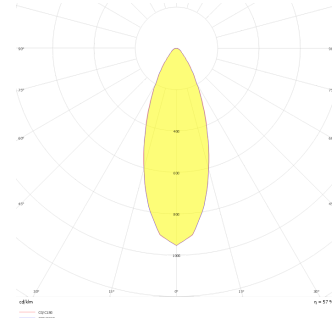

Gudi S

GUD 008 013 013W 8040 10 30 CA 20 00

Ray Spot Armatür

Armatür Grubu	Ray Spot
Armatür Rengi	RAL 9005 - RAL 9006 - RAL 9010
Gövde	Dkp Sac
Optik	15° 30° 40° Reflektör
Işık Kaynağı	LED
Elektriksel Koruma Sınıfı	CLASS II
IP	20
IK	02
Çalışma Sıcaklığı	-20°C / +40°C
Işık Akısı	1365
Tüketim Gücü	13
Armatür Verimliliği	105 lm/W
Renksel Geri Verim (CRI)	>80
Işık Renk Sıcaklığı (CCT)	2700K/3000K/4000K/6500K
Renk Toleransı	< 3 SDCM
Driver Tipi	On/Off
Driver Markası	Tridonic
LED Markası	Samsung
Giriş Gerilimi / Frekans	220-240 V AC 50/60 Hz
Güç Faktörü	>0.9
Surge	1kV
THD (AKIM)	>%20
LED ömrü	>70.000 saat
Opsiyon	On-Off / Dali / 1-10V / Acil Durum Kitli

Teknik Çizim

Fotometrik Eğri

Sipariş Kodu	Ürün Kodu	Güç (W)	Işık Akısı (LM)	CRI	CCT (K)	Optik	Ölçüler (mm)
17000031□	GUD 008 013 013W 8040 10 30 CA 20 00	13	1365	>80	4000	30° Reflektör	80x135

www.atelaydinlatma.com