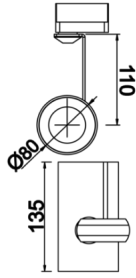

Gudi S

GUD 008 013 013W 8040 10 15 CA 20 00

Ray Spot Armatür

Armatür Grubu	Ray Spot
Armatür Rengi	RAL 9005 - RAL 9006 - RAL 9010
Gövde	Dkp Sac
Optik	15° 30° 40° Reflektör
Işık Kaynağı	LED
Elektriksel Koruma Sınıfı	CLASS II
IP	20
IK	02
Çalışma Sıcaklığı	-20°C / +40°C
Işık Akısı	1365
Tüketim Gücü	13
Armatür Verimliliği	105 lm/W
Renksel Geri Verim (CRI)	>80
Işık Renk Sıcaklığı (CCT)	2700K/3000K/4000K/6500K
Renk Toleransı	< 3 SDCM
Driver Tipi	On/Off
Driver Markası	Tridonic
LED Markası	Samsung
Giriş Gerilimi / Frekans	220-240 V AC 50/60 Hz
Güç Faktörü	>0.9
Surge	1kV
THD (AKIM)	>%20
LED ömrü	>70.000 saat
Opsiyon	On-Off / Dali / 1-10V / Acil Durum Kitli

Teknik Çizim

Fotometrik Eğri

Sipariş Kodu	Ürün Kodu	Güç (W)	Işık Akısı (LM)	CRI	CCT (K)	Optik	Ölçüler (mm)
17000013□	GUD 008 013 013W 8040 10 15 CA 20 00	13	1365	>80	4000	15° Reflektör	80x135

www.atelaydinlatma.com