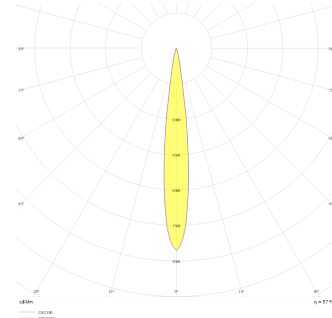

Gudi S

GUD 008 013 013W 8040 10 15 CA 20 00

Ray Spot Armatür

Armatür Grubu	Ray Spot
Armatür Rengi	RAL 9005 - RAL 9006 - RAL 9010
Gövde	Dkp Sac
Optik	15° 30° 40° Reflektör
Işık Kaynağı	LED
Elektriksel Koruma Sınıfı	CLASS II
IP	20
IK	02
Çalışma Sıcaklığı	-20°C / +40°C
Işık Akısı	1365
Tüketim Gücü	13
Armatür Verimliliği	105 lm/W
Renksel Geri Verim (CRI)	>80
Işık Renk Sıcaklığı (CCT)	2700K/3000K/4000K/6500K
Renk Toleransı	< 3 SDCM
Driver Tipi	On/Off
Driver Markası	Tridonic
LED Markası	Samsung
Giriş Gerilimi / Frekans	220-240 V AC 50/60 Hz
Güç Faktörü	>0.9
Surge	1kV
THD (AKIM)	>%20
LED ömrü	>70.000 saat
Opsiyon	On-Off / Dali / 1-10V / Acil Durum Kitli

Teknik Çizim

Fotometrik Eğri

Sipariş Kodu	Ürün Kodu	Güç (W)	Işık Akısı (LM)	CRI	CCT (K)	Optik	Ölçüler (mm)
17000013□	GUD 008 013 013W 8040 10 15 CA 20 00	13	1365	>80	4000	15° Reflektör	80x135

www.atelaydinlatma.com