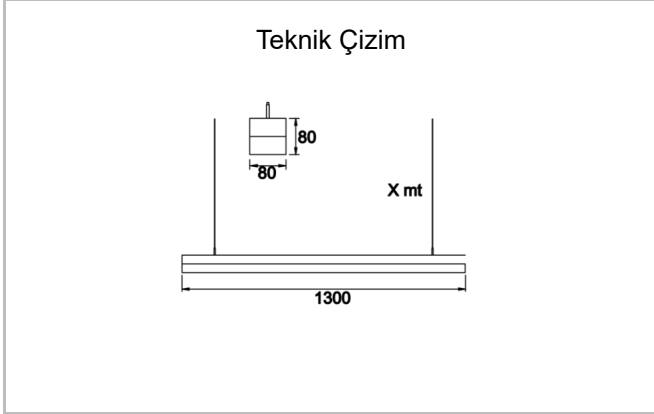

Magister

MGR 100 080 026P 8040 10 99 OP 20 00

Sarkıt Ahşap & Beton Ürünler Armatür

Armatür Grubu	Ahşap & Beton Ürünler
Montaj Tipi	Sarkıt
Armatür Rengi	RAL 1000
Gövde	Ahşap
Optik	Opal Difüzör
Işık Kaynağı	LED
Elektriksel Koruma Sınıfı	CLASS II
IP	20
IK	02
Çalışma Sıcaklığı	-20°C / +40°C
Işık Akısı	3744
Tüketim Gücü	26
Armatür Verimliliği	144 lm/W
Renksel Geri Verim (CRI)	>80
Işık Renk Sıcaklığı (CCT)	2700K/3000K/4000K/6500K
Renk Toleransı	< 3 SDCM
Driver Tipi	On/Off
Driver Markası	Tridonic
LED Markası	Samsung
Giriş Gerilimi / Frekans	220-240 V AC 50/60 Hz
Güç Faktörü	>0.9
Surge	1kV
THD (AKIM)	>%20
LED ömrü	>70.000 saat
Opsiyon	On-Off / Dali / 1-10V / Acil Durum Kittli

Sipariş Kodu	Ürün Kodu	Güç (W)	Işık Akısı (LM)	CRI	CCT (K)	Optik	Ölçüler (mm)
	MGR 100 080 026P 8040 10 99 OP 20 00	26	3744	>80	4000	120° Opal Difüzör	1300x80x80

www.atelaydinlatma.com