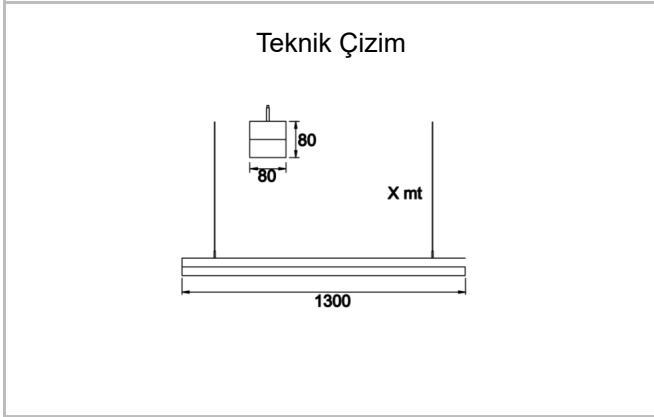

Magister

MGR 100 080 026P 8040 10 99 OP 20 00

Sarkıt Ahşap & Beton Ürünler Armatür

Armatür Grubu	Ahşap & Beton Ürünler
Montaj Tipi	Sarkıt
Armatür Rengi	RAL 1000
Gövde	Ahşap
Optik	Opal Difüzör
Işık Kaynağı	LED
Elektriksel Koruma Sınıfı	CLASS II
IP	20
IK	02
Çalışma Sıcaklığı	-20°C / +40°C
Işık Akısı	3744
Tüketim Gücü	26
Armatür Verimliliği	144 lm/W
Renksel Geri Verim (CRI)	>80
Işık Renk Sıcaklığı (CCT)	2700K/3000K/4000K/6500K
Renk Toleransı	< 3 SDCM
Driver Tipi	On/Off
Driver Markası	Tridonic
LED Markası	Samsung
Giriş Gerilimi / Frekans	220-240 V AC 50/60 Hz
Güç Faktörü	>0.9
Surge	1kV
THD (AKIM)	>%20
LED ömrü	>70.000 saat
Opsiyon	On-Off / Dali / 1-10V / Acil Durum Kitli

Sipariş Kodu	Ürün Kodu	Güç (W)	Işık Akısı (LM)	CRI	CCT (K)	Optik	Ölçüler (mm)
	MGR 100 080 026P 8040 10 99 OP 20 00	26	3744	>80	4000	120° Opal Difüzör	1300x80x80

www.atelaydinlatma.com