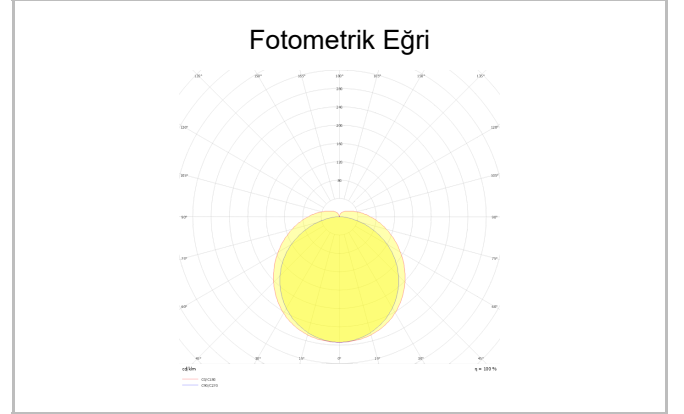

Magister

MGR 100 080 026P 8040 10 99 OP 20 00

Sarkıt Ahşap & Beton Ürünler Armatür

Armatür Grubu	Ahşap & Beton Ürünler
Montaj Tipi	Sarkıt
Armatür Rengi	RAL 1000
Gövde	Ahşap
Optik	Opal Difüzör
Işık Kaynağı	LED
Elektriksel Koruma Sınıfı	CLASS II
IP	20
IK	02
Çalışma Sıcaklığı	-20°C / +40°C
Işık Akısı	3744
Tüketim Gücü	26
Armatür Verimliliği	144 lm/W
Renksel Geri Verim (CRI)	>80
Işık Renk Sıcaklığı (CCT)	2700K/3000K/4000K/6500K
Renk Toleransı	< 3 SDCM
Driver Tipi	On/Off
Driver Markası	Tridonic
LED Markası	Samsung
Giriş Gerilimi / Frekans	220-240 V AC 50/60 Hz
Güç Faktörü	>0.9
Surge	1kV
THD (AKIM)	>%20
LED ömrü	>70.000 saat
Opsiyon	On-Off / Dali / 1-10V / Acil Durum Kittli

Sipariş Kodu	Ürün Kodu	Güç (W)	Işık Akısı (LM)	CRI	CCT (K)	Optik	Ölçüler (mm)
	MGR 100 080 026P 8040 10 99 OP 20 00	26	3744	>80	4000	120° Opal Difüzör	1300x80x80

www.atelaydinlatma.com