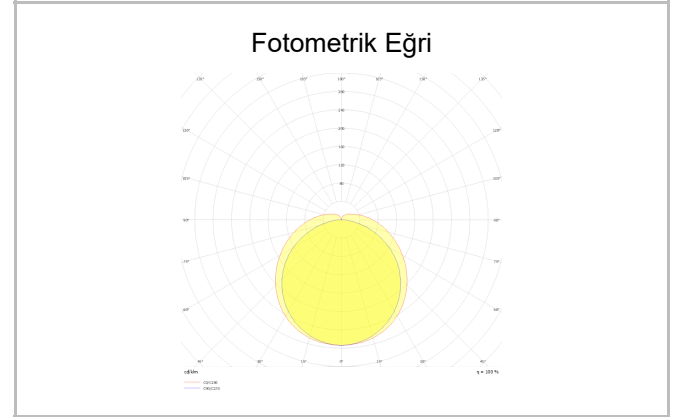

Magister

MGR 100 080 026P 8040 10 99 OP 20 00

Sarkıt Ahşap & Beton Ürünler Armatür

Armatür Grubu	Ahşap & Beton Ürünler
Montaj Tipi	Sarkıt
Armatür Rengi	RAL 1000
Gövde	Ahşap
Optik	Opal Difüzör
Işık Kaynağı	LED
Elektriksel Koruma Sınıfı	CLASS II
IP	20
IK	02
Çalışma Sıcaklığı	-20°C / +40°C
Işık Akısı	3744
Tüketim Gücü	26
Armatür Verimliliği	144 lm/W
Renksel Geri Verim (CRI)	>80
Işık Renk Sıcaklığı (CCT)	2700K/3000K/4000K/6500K
Renk Toleransı	< 3 SDCM
Driver Tipi	On/Off
Driver Markası	Tridonic
LED Markası	Samsung
Giriş Gerilimi / Frekans	220-240 V AC 50/60 Hz
Güç Faktörü	>0.9
Surge	1kV
THD (AKIM)	>%20
LED ömrü	>70.000 saat
Opsiyon	On-Off / Dali / 1-10V / Acil Durum Kitli

Sipariş Kodu	Ürün Kodu	Güç (W)	Işık Akısı (LM)	CRI	CCT (K)	Optik	Ölçüler (mm)
	MGR 100 080 026P 8040 10 99 OP 20 00	26	3744	>80	4000	120° Opal Difüzör	1300x80x80

www.atelaydinlatma.com