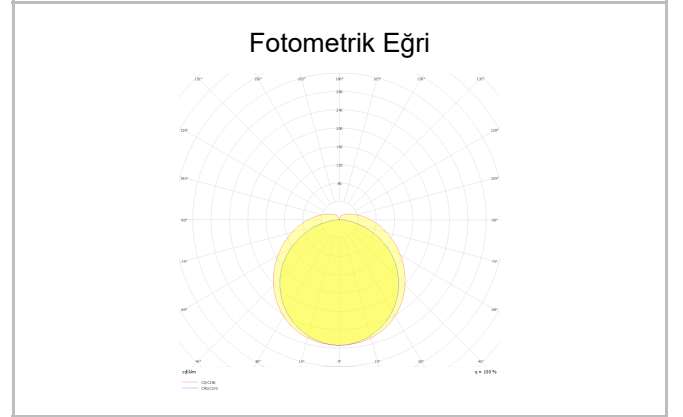

Magister

MGR 100 080 026P 8040 10 99 OP 20 00

Sarkıt Ahşap & Beton Ürünler Armatür

Armatür Grubu	Ahşap & Beton Ürünler
Montaj Tipi	Sarkıt
Armatür Rengi	RAL 1000
Gövde	Ahşap
Optik	Opal Difüzör
Işık Kaynağı	LED
Elektriksel Koruma Sınıfı	CLASS II
IP	20
IK	02
Çalışma Sıcaklığı	-20°C / +40°C
Işık Akısı	3744
Tüketim Gücü	26
Armatür Verimliliği	144 lm/W
Renksel Geri Verim (CRI)	>80
Işık Renk Sıcaklığı (CCT)	2700K/3000K/4000K/6500K
Renk Toleransı	< 3 SDCM
Driver Tipi	On/Off
Driver Markası	Tridonic
LED Markası	Samsung
Giriş Gerilimi / Frekans	220-240 V AC 50/60 Hz
Güç Faktörü	>0.9
Surge	1kV
THD (AKIM)	>%20
LED ömrü	>70.000 saat
Opsiyon	On-Off / Dali / 1-10V / Acil Durum Kitli

Sipariş Kodu	Ürün Kodu	Güç (W)	Işık Akısı (LM)	CRI	CCT (K)	Optik	Ölçüler (mm)
	MGR 100 080 026P 8040 10 99 OP 20 00	26	3744	>80	4000	120° Opal Difüzör	1300x80x80

www.atelaydinlatma.com