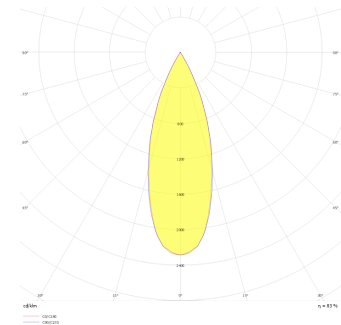

Teknik Çizim

Fotometrik Eğri

Sipariş Kodu	Ürün Kodu	Güç (W)	Işık Akısı (LM)	CRI	CCT (K)	Optik	Ölçüler (mm)
	LİG 012 006 040P 8040 10 34 RF 20 00	40	3200	>80	4000	34° Reflektör	1200x68

www.atelaydinlatma.com