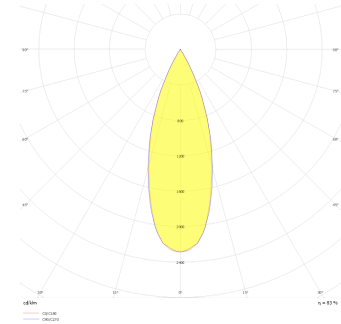

Lignum

LİG 012 006 040P 8040 10 34 RF 20 00

Sarkıt Ahşap & Beton Ürünler Armatür

Armatür Grubu	Ahşap & Beton Ürünler
Montaj Tipi	Sarkıt
Armatür Rengi	RAL 8001
Gövde	Ahşap
Optik	Reflektör
Işık Kaynağı	LED
Elektriksel Koruma Sınıfı	CLASS II
IP	20
IK	02
Çalışma Sıcaklığı	-20°C / +40°C
Işık Akısı	3200
Tüketim Gücü	40
Armatür Verimliliği	80 lm/W
Renksel Geri Verim (CRI)	>80
Işık Renk Sıcaklığı (CCT)	2700K/3000K/4000K/6500K
Renk Toleransı	< 3 SDCM
Driver Tipi	On/Off
Driver Markası	Tridonic
LED Markası	Samsung
Giriş Gerilimi / Frekans	220-240 V AC 50/60 Hz
Güç Faktörü	>0.9
Surge	1kV
THD (AKIM)	>%20
LED ömrü	>70.000 saat
Opsiyon	On-Off

Teknik Çizim

Fotometrik Eğri

Sipariş Kodu	Ürün Kodu	Güç (W)	Işık Akısı (LM)	CRI	CCT (K)	Optik	Ölçüler (mm)
	LİG 012 006 040P 8040 10 34 RF 20 00	40	3200	>80	4000	34° Reflektör	1200x68

www.atelaydinlatma.com