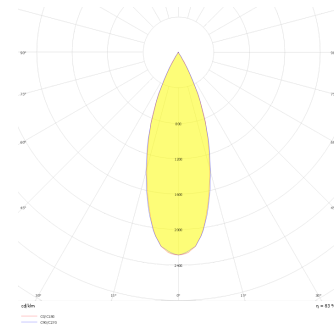

Lignum

LİG 012 006 040P 8040 10 34 RF 20 00

Sarkıt Ahşap & Beton Ürünler Armatür

Armatür Grubu	Ahşap & Beton Ürünler
Montaj Tipi	Sarkıt
Armatür Rengi	RAL 8001
Gövde	Ahşap
Optik	Reflektör
Işık Kaynağı	LED
Elektriksel Koruma Sınıfı	CLASS II
IP	20
IK	02
Çalışma Sıcaklığı	-20°C / +40°C
Işık Akısı	3200
Tüketim Gücü	40
Armatür Verimliliği	80 lm/W
Renksel Geri Verim (CRI)	>80
Işık Renk Sıcaklığı (CCT)	2700K/3000K/4000K/6500K
Renk Toleransı	< 3 SDCM
Driver Tipi	On/Off
Driver Markası	Tridonic
LED Markası	Samsung
Giriş Gerilimi / Frekans	220-240 V AC 50/60 Hz
Güç Faktörü	>0.9
Surge	1kV
THD (AKIM)	>%20
LED ömrü	>70.000 saat
Opsiyon	On-Off

Teknik Çizim

Fotometrik Eğri

Sipariş Kodu	Ürün Kodu	Güç (W)	Işık Akısı (LM)	CRI	CCT (K)	Optik	Ölçüler (mm)
	LİG 012 006 040P 8040 10 34 RF 20 00	40	3200	>80	4000	34° Reflektör	1200x68

www.atelaydinlatma.com