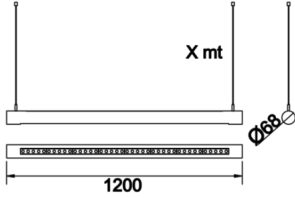

Lignum

LİG 012 006 040P 8040 10 34 RF 20 00

Sarkıt Ahşap & Beton Ürünler Armatür

Armatür Grubu	Ahşap & Beton Ürünler
Montaj Tipi	Sarkıt
Armatür Rengi	RAL 8001
Gövde	Ahşap
Optik	Reflektör
Işık Kaynağı	LED
Elektriksel Koruma Sınıfı	CLASS II
IP	20
IK	02
Çalışma Sıcaklığı	-20°C / +40°C
Işık Akısı	3200
Tüketim Gücü	40
Armatür Verimliliği	80 lm/W
Renksel Geri Verim (CRI)	>80
Işık Renk Sıcaklığı (CCT)	2700K/3000K/4000K/6500K
Renk Toleransı	< 3 SDCM
Driver Tipi	On/Off
Driver Markası	Tridonic
LED Markası	Samsung
Giriş Gerilimi / Frekans	220-240 V AC 50/60 Hz
Güç Faktörü	>0.9
Surge	1kV
THD (AKIM)	>%20
LED ömrü	>70.000 saat
Opsiyon	On-Off

Teknik Çizim

Fotometrik Eğri

Sipariş Kodu	Ürün Kodu	Güç (W)	Işık Akısı (LM)	CRI	CCT (K)	Optik	Ölçüler (mm)
	LİG 012 006 040P 8040 10 34 RF 20 00	40	3200	>80	4000	34° Reflektör	1200x68

www.atelaydinlatma.com