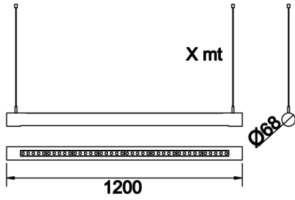

# Lignum

LİG 012 006 040P 8040 10 34 RF 20 00

Sarkıt Ahşap & Beton Ürünler Armatür

<b>Armatür Grubu</b>	Ahşap & Beton Ürünler
<b>Montaj Tipi</b>	Sarkıt
<b>Armatür Rengi</b>	RAL 8001
<b>Gövde</b>	Ahşap
<b>Optik</b>	Reflektör
<b>Işık Kaynağı</b>	LED
<b>Elektriksel Koruma Sınıfı</b>	CLASS II
<b>IP</b>	20
<b>IK</b>	02
<b>Çalışma Sıcaklığı</b>	-20°C / +40°C
<b>Işık Akısı</b>	3200
<b>Tüketim Gücü</b>	40
<b>Armatür Verimliliği</b>	80 lm/W
<b>Renksel Geri Verim (CRI)</b>	>80
<b>Işık Renk Sıcaklığı (CCT)</b>	2700K/3000K/4000K/6500K
<b>Renk Toleransı</b>	< 3 SDCM
<b>Driver Tipi</b>	On/Off
<b>Driver Markası</b>	Tridonic
<b>LED Markası</b>	Samsung
<b>Giriş Gerilimi / Frekans</b>	220-240 V AC 50/60 Hz
<b>Güç Faktörü</b>	>0.9
<b>Surge</b>	1kV
<b>THD (AKIM)</b>	>%20
<b>LED ömrü</b>	>70.000 saat
<b>Opsiyon</b>	On-Off

Teknik Çizim

Fotometrik Eğri

Sipariş Kodu	Ürün Kodu	Güç (W)	Işık Akısı (LM)	CRI	CCT (K)	Optik	Ölçüler (mm)
	LİG 012 006 040P 8040 10 34 RF 20 00	40	3200	>80	4000	34° Reflektör	1200x68

www.atelaydinlatma.com