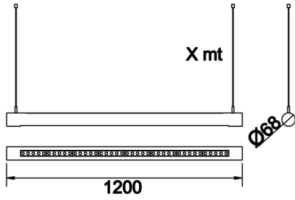

Lignum

LİG 012 006 040P 8040 10 34 RF 20 00

Sarkıt Ahşap & Beton Ürünler Armatür

Armatür Grubu	Ahşap & Beton Ürünler
Montaj Tipi	Sarkıt
Armatür Rengi	RAL 8001
Gövde	Ahşap
Optik	Reflektör
Işık Kaynağı	LED
Elektriksel Koruma Sınıfı	CLASS II
IP	20
IK	02
Çalışma Sıcaklığı	-20°C / +40°C
Işık Akısı	3200
Tüketim Gücü	40
Armatür Verimliliği	80 lm/W
Renksel Geri Verim (CRI)	>80
Işık Renk Sıcaklığı (CCT)	2700K/3000K/4000K/6500K
Renk Toleransı	< 3 SDCM
Driver Tipi	On/Off
Driver Markası	Tridonic
LED Markası	Samsung
Giriş Gerilimi / Frekans	220-240 V AC 50/60 Hz
Güç Faktörü	>0.9
Surge	1kV
THD (AKIM)	>%20
LED ömrü	>70.000 saat
Opsiyon	On-Off

Teknik Çizim

Fotometrik Eğri

Sipariş Kodu	Ürün Kodu	Güç (W)	Işık Akısı (LM)	CRI	CCT (K)	Optik	Ölçüler (mm)
	LİG 012 006 040P 8040 10 34 RF 20 00	40	3200	>80	4000	34° Reflektör	1200x68

www.atelaydinlatma.com