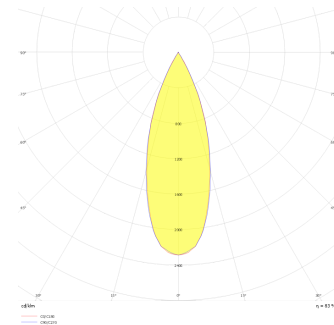

Teknik Çizim

Fotometrik Eğri

Sipariş Kodu	Ürün Kodu	Güç (W)	Işık Akısı (LM)	CRI	CCT (K)	Optik	Ölçüler (mm)
	LİG 012 006 040P 8040 10 34 RF 20 00	40	3200	>80	4000	34° Reflektör	1200x68

[www.atelaydinlatma.com](http://www.atelaydinlatma.com)