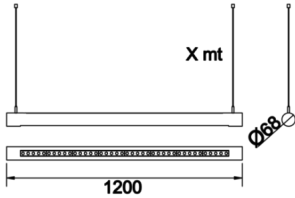

Lignum

LİG 012 006 040P 8040 10 48 RF 20 00

Sarkıt Ahşap & Beton Ürünler Armatür

Armatür Grubu	Ahşap & Beton Ürünler
Montaj Tipi	Sarkıt
Armatür Rengi	RAL 8001
Gövde	Ahşap
Optik	Reflektör
Işık Kaynağı	LED
Elektriksel Koruma Sınıfı	CLASS II
IP	20
IK	02
Çalışma Sıcaklığı	-20°C / +40°C
Işık Akısı	3200
Tüketim Gücü	40
Armatür Verimliliği	80 lm/W
Renksel Geri Verim (CRI)	>80
Işık Renk Sıcaklığı (CCT)	2700K/3000K/4000K/6500K
Renk Toleransı	< 3 SDCM
Driver Tipi	On/Off
Driver Markası	Tridonic
LED Markası	Samsung
Giriş Gerilimi / Frekans	220-240 V AC 50/60 Hz
Güç Faktörü	>0.9
Surge	1kV
THD (AKIM)	>%20
LED ömrü	>70.000 saat
Opsiyon	On-Off

Teknik Çizim

Fotometrik Eğri

Sipariş Kodu	Ürün Kodu	Güç (W)	Işık Akısı (LM)	CRI	CCT (K)	Optik	Ölçüler (mm)
	LİG 012 006 040P 8040 10 48 RF 20 00	40	3200	>80	4000	48° Reflektör	1200x68

www.atelaydinlatma.com