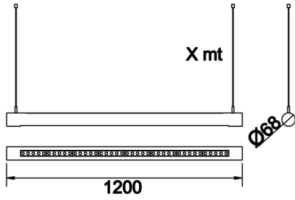

# Lignum

LİG 012 006 040P 8040 10 48 RF 20 00

Sarkıt Ahşap & Beton Ürünler Armatür

<b>Armatür Grubu</b>	Ahşap & Beton Ürünler
<b>Montaj Tipi</b>	Sarkıt
<b>Armatür Rengi</b>	RAL 8001
<b>Gövde</b>	Ahşap
<b>Optik</b>	Reflektör
<b>Işık Kaynağı</b>	LED
<b>Elektriksel Koruma Sınıfı</b>	CLASS II
<b>IP</b>	20
<b>IK</b>	02
<b>Çalışma Sıcaklığı</b>	-20°C / +40°C
<b>Işık Akısı</b>	3200
<b>Tüketim Gücü</b>	40
<b>Armatür Verimliliği</b>	80 lm/W
<b>Renksel Geri Verim (CRI)</b>	>80
<b>Işık Renk Sıcaklığı (CCT)</b>	2700K/3000K/4000K/6500K
<b>Renk Toleransı</b>	< 3 SDCM
<b>Driver Tipi</b>	On/Off
<b>Driver Markası</b>	Tridonic
<b>LED Markası</b>	Samsung
<b>Giriş Gerilimi / Frekans</b>	220-240 V AC 50/60 Hz
<b>Güç Faktörü</b>	>0.9
<b>Surge</b>	1kV
<b>THD (AKIM)</b>	>%20
<b>LED ömrü</b>	>70.000 saat
<b>Opsiyon</b>	On-Off

Teknik Çizim

Fotometrik Eğri

Sipariş Kodu	Ürün Kodu	Güç (W)	Işık Akısı (LM)	CRI	CCT (K)	Optik	Ölçüler (mm)
	LİG 012 006 040P 8040 10 48 RF 20 00	40	3200	>80	4000	48° Reflektör	1200x68

[www.atelaydinlatma.com](http://www.atelaydinlatma.com)