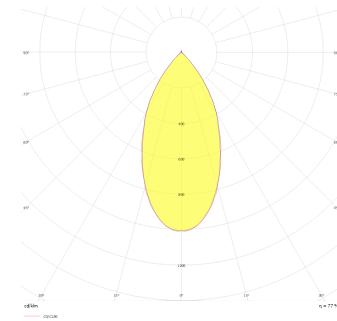

Teknik Çizim

Fotometrik Eğri

Sipariş Kodu	Ürün Kodu	Güç (W)	Işık Akısı (LM)	CRI	CCT (K)	Optik	Ölçüler (mm)
	LİG 012 006 040P 8040 10 48 RF 20 00	40	3200	>80	4000	48° Reflektör	1200x68

[www.atelaydinlatma.com](http://www.atelaydinlatma.com)