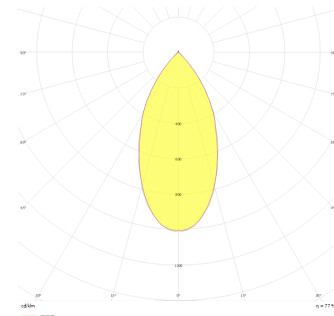

Lignum

LİG 012 006 040P 8040 10 48 RF 20 00

Sarkıt Ahşap & Beton Ürünler Armatür

Armatür Grubu	Ahşap & Beton Ürünler
Montaj Tipi	Sarkıt
Armatür Rengi	RAL 8001
Gövde	Ahşap
Optik	Reflektör
Işık Kaynağı	LED
Elektriksel Koruma Sınıfı	CLASS II
IP	20
IK	02
Çalışma Sıcaklığı	-20°C / +40°C
Işık Akısı	3200
Tüketim Gücü	40
Armatür Verimliliği	80 lm/W
Renksel Geri Verim (CRI)	>80
Işık Renk Sıcaklığı (CCT)	2700K/3000K/4000K/6500K
Renk Toleransı	< 3 SDCM
Driver Tipi	On/Off
Driver Markası	Tridonic
LED Markası	Samsung
Giriş Gerilimi / Frekans	220-240 V AC 50/60 Hz
Güç Faktörü	>0.9
Surge	1kV
THD (AKIM)	>%20
LED ömrü	>70.000 saat
Opsiyon	On-Off

Teknik Çizim

Fotometrik Eğri

Sipariş Kodu	Ürün Kodu	Güç (W)	Işık Akısı (LM)	CRI	CCT (K)	Optik	Ölçüler (mm)
	LİG 012 006 040P 8040 10 48 RF 20 00	40	3200	>80	4000	48° Reflektör	1200x68

www.atelaydinlatma.com