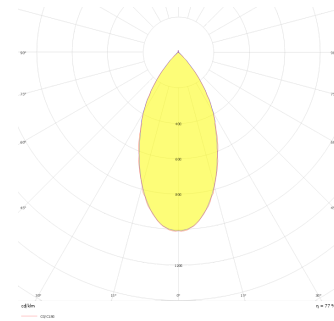

Lignum

LİG 012 006 040P 8040 10 48 RF 20 00

Sarkıt Ahşap & Beton Ürünler Armatür

Armatür Grubu	Ahşap & Beton Ürünler
Montaj Tipi	Sarkıt
Armatür Rengi	RAL 8001
Gövde	Ahşap
Optik	Reflektör
Işık Kaynağı	LED
Elektriksel Koruma Sınıfı	CLASS II
IP	20
IK	02
Çalışma Sıcaklığı	-20°C / +40°C
Işık Akısı	3200
Tüketim Gücü	40
Armatür Verimliliği	80 lm/W
Renksel Geri Verim (CRI)	>80
Işık Renk Sıcaklığı (CCT)	2700K/3000K/4000K/6500K
Renk Toleransı	< 3 SDCM
Driver Tipi	On/Off
Driver Markası	Tridonic
LED Markası	Samsung
Giriş Gerilimi / Frekans	220-240 V AC 50/60 Hz
Güç Faktörü	>0.9
Surge	1kV
THD (AKIM)	>%20
LED ömrü	>70.000 saat
Opsiyon	On-Off

Teknik Çizim

Fotometrik Eğri

Sipariş Kodu	Ürün Kodu	Güç (W)	Işık Akısı (LM)	CRI	CCT (K)	Optik	Ölçüler (mm)
	LİG 012 006 040P 8040 10 48 RF 20 00	40	3200	>80	4000	48° Reflektör	1200x68

www.atelaydinlatma.com