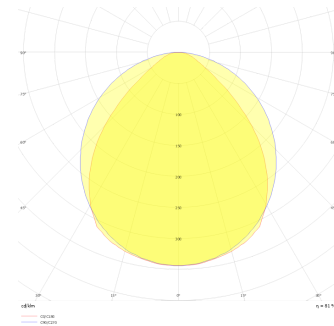

Teknik Çizim

Fotometrik Eğri

Sipariş Kodu	Ürün Kodu	Güç (W)	Işık Akısı (LM)	CRI	CCT (K)	Optik	Ölçüler (mm)
	SFR 089 089 104S 8040 10 99 OP 40 00 MOS	104	14976	>80	4000	120° Difüzör	1170x1170x70

www.atelaydinlatma.com