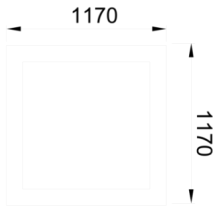

Teknik Çizim

Fotometrik Eğri

Sipariş Kodu	Ürün Kodu	Güç (W)	Işık Akısı (LM)	CRI	CCT (K)	Optik	Ölçüler (mm)
	SFR 089 089 104S 8040 10 99 OP 40 00 MOS	104	14976	>80	4000	120° Difüzör	1170x1170x70

www.atelaydinlatma.com