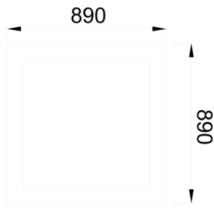

Shorefour Moss

SFR 089 089 078S 8040 10 99 OP 40 00 MOS

Sarkıt Akustik Çözümler Armatür

Armatür Grubu	Akustik Çözümler
Montaj Tipi	Sarkıt
Armatür Rengi	RAL 9005 - RAL 9006 - RAL 9010
Gövde	Alüminyum Ekstrüzyon & Akustik Panel □□□□□
Optik	Opal Difüzör
Işık Kaynağı	LED
Elektriksel Koruma Sınıfı	CLASS II
IP	40
IK	02
Çalışma Sıcaklığı	-20°C / +40°C
Işık Akısı	11232
Tüketim Gücü	78
Armatür Verimliliği	144 lm/W
Renksel Geri Verim (CRI)	>80
Işık Renk Sıcaklığı (CCT)	2700K/3000K/4000K/6500K
Renk Toleransı	< 3 SDCM
Driver Tipi	On/Off
Driver Markası	Tridonic
LED Markası	Samsung
Giriş Gerilimi / Frekans	220-240 V AC 50/60 Hz
Güç Faktörü	>0.9
Surge	1kV
THD (AKIM)	>%20
LED ömrü	>70.000 saat
Opsiyon	On-Off / Dali / 1-10V / Acil Durum Kiti

Teknik Çizim

Fotometrik Eğri

Sipariş Kodu	Ürün Kodu	Güç (W)	Işık Akısı (LM)	CRI	CCT (K)	Optik	Ölçüler (mm)
	SFR 089 089 078S 8040 10 99 OP 40 00 MOS	78	11232	>80	4000	120° Difüzör	890x890x70

www.atelaydinlatma.com