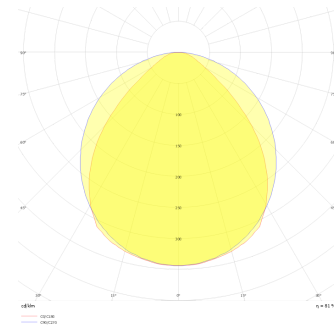

Shorefour Moss

SFR 089 089 078S 8040 10 99 OP 40 00 MOS

Sarkıt Akustik Çözümler Armatür

Armatür Grubu	Akustik Çözümler
Montaj Tipi	Sarkıt
Armatür Rengi	RAL 9005 - RAL 9006 - RAL 9010
Gövde	Alüminyum Ekstrüzyon & Akustik Panel □□□□□
Optik	Opal Difüzör
Işık Kaynağı	LED
Elektriksel Koruma Sınıfı	CLASS II
IP	40
IK	02
Çalışma Sıcaklığı	-20°C / +40°C
Işık Akısı	11232
Tüketim Gücü	78
Armatür Verimliliği	144 lm/W
Renksel Geri Verim (CRI)	>80
Işık Renk Sıcaklığı (CCT)	2700K/3000K/4000K/6500K
Renk Toleransı	< 3 SDCM
Driver Tipi	On/Off
Driver Markası	Tridonic
LED Markası	Samsung
Giriş Gerilimi / Frekans	220-240 V AC 50/60 Hz
Güç Faktörü	>0.9
Surge	1kV
THD (AKIM)	>%20
LED ömrü	>70.000 saat
Opsiyon	On-Off / Dali / 1-10V / Acil Durum Kiti

Teknik Çizim

Fotometrik Eğri

Sipariş Kodu	Ürün Kodu	Güç (W)	Işık Akısı (LM)	CRI	CCT (K)	Optik	Ölçüler (mm)
	SFR 089 089 078S 8040 10 99 OP 40 00 MOS	78	11232	>80	4000	120° Difüzör	890x890x70

www.atelaydinlatma.com