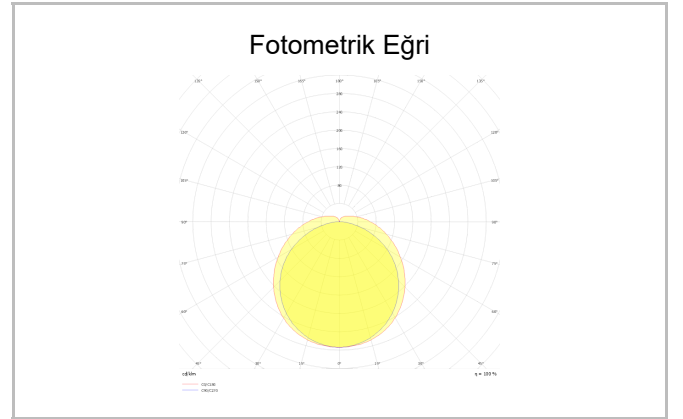

Quilt

QUT 127 020 048A 8040 10 99 OP 20 00

Sarkıt Akustik Çözümler Armatür

Armatür Grubu	Akustik Çözümler
Montaj Tipi	Sarkıt
Armatür Rengi	RAL 9006 - RAL 9005 - RAL 9010
Gövde	Akustik Panel
Optik	Akrilik
Işık Kaynağı	LED
Elektriksel Koruma Sınıfı	CLASS II
IP	20
IK	02
Çalışma Sıcaklığı	-20°C / +40°C
Işık Akısı	4400
Tüketim Gücü	48
Armatür Verimliliği	91,6 lm/W
Renkset Geri Verim (CRI)	>80
Işık Renk Sıcaklığı (CCT)	2700K/3000K/4000K/6500K
Renk Toleransı	< 3 SDCM
Driver Tipi	On/Off
Driver Markası	Tridonic
LED Markası	Samsung
Giriş Gerilimi / Frekans	220-240 V AC 50/60 Hz
Güç Faktörü	>0.9
Surge	1kV
THD (AKIM)	>%20
LED ömrü	>70.000 saat
Opsiyon	On-Off / Dali / 1-10V / Acil Durum Kiti

Sipariş Kodu	Ürün Kodu	Güç (W)	Işık Akısı (LM)	CRI	CCT (K)	Optik	Ölçüler (mm)
	QUT 127 020 048A 8040 10 99 OP 20 00	48	4400	>80	4000	120° Akrilik	1267x200

www.atelaydinlatma.com