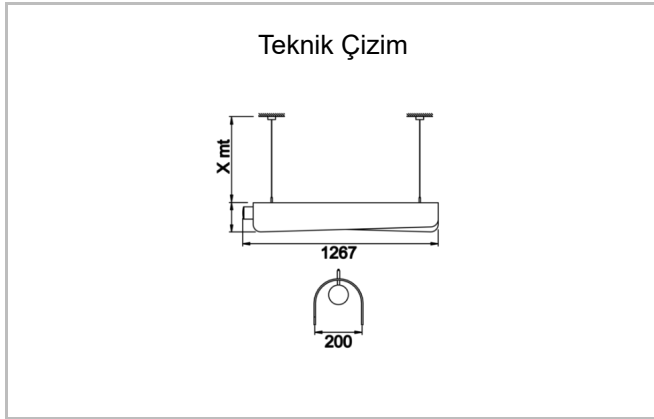

Quilt

QUT 127 020 048A 8040 10 99 OP 20 00

Sarkıt Akustik Çözümler Armatür

Armatür Grubu	Akustik Çözümler
Montaj Tipi	Sarkıt
Armatür Rengi	RAL 9006 - RAL 9005 - RAL 9010
Gövde	Akustik Panel
Optik	Akrilik
Işık Kaynağı	LED
Elektriksel Koruma Sınıfı	CLASS II
IP	20
IK	02
Çalışma Sıcaklığı	-20°C / +40°C
Işık Akısı	4400
Tüketim Gücü	48
Armatür Verimliliği	91,6 lm/W
Renkset Geri Verim (CRI)	>80
Işık Renk Sıcaklığı (CCT)	2700K/3000K/4000K/6500K
Renk Toleransı	< 3 SDCM
Driver Tipi	On/Off
Driver Markası	Tridonic
LED Markası	Samsung
Giriş Gerilimi / Frekans	220-240 V AC 50/60 Hz
Güç Faktörü	>0.9
Surge	1kV
THD (AKIM)	>%20
LED ömrü	>70.000 saat
Opsiyon	On-Off / Dali / 1-10V / Acil Durum Kiti

Sipariş Kodu	Ürün Kodu	Güç (W)	Işık Akısı (LM)	CRI	CCT (K)	Optik	Ölçüler (mm)
	QUT 127 020 048A 8040 10 99 OP 20 00	48	4400	>80	4000	120° Akrilik	1267x200

www.atelaydinlatma.com