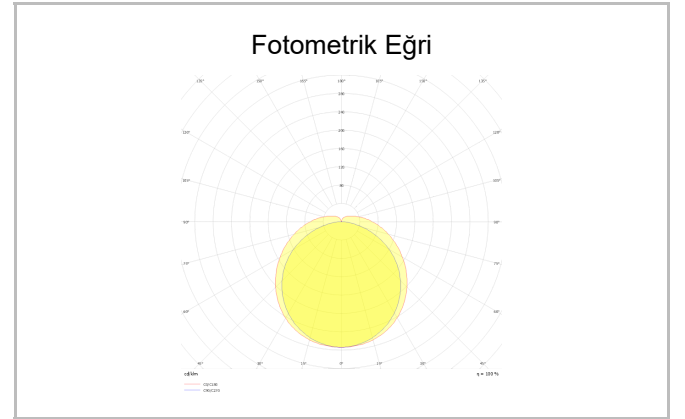

Quilt

QUT 127 020 048A 8040 10 99 OP 20 00

Sarkıt Akustik Çözümler Armatür

Armatür Grubu	Akustik Çözümler
Montaj Tipi	Sarkıt
Armatür Rengi	RAL 9006 - RAL 9005 - RAL 9010
Gövde	Akustik Panel
Optik	Akrilik
Işık Kaynağı	LED
Elektriksel Koruma Sınıfı	CLASS II
IP	20
IK	02
Çalışma Sıcaklığı	-20°C / +40°C
Işık Akısı	4400
Tüketim Gücü	48
Armatür Verimliliği	91,6 lm/W
Renkset Geri Verim (CRI)	>80
Işık Renk Sıcaklığı (CCT)	2700K/3000K/4000K/6500K
Renk Toleransı	< 3 SDCM
Driver Tipi	On/Off
Driver Markası	Tridonic
LED Markası	Samsung
Giriş Gerilimi / Frekans	220-240 V AC 50/60 Hz
Güç Faktörü	>0.9
Surge	1kV
THD (AKIM)	>%20
LED ömrü	>70.000 saat
Opsiyon	On-Off / Dali / 1-10V / Acil Durum Kiti

Sipariş Kodu	Ürün Kodu	Güç (W)	Işık Akısı (LM)	CRI	CCT (K)	Optik	Ölçüler (mm)
	QUT 127 020 048A 8040 10 99 OP 20 00	48	4400	>80	4000	120° Akrilik	1267x200

www.atelaydinlatma.com