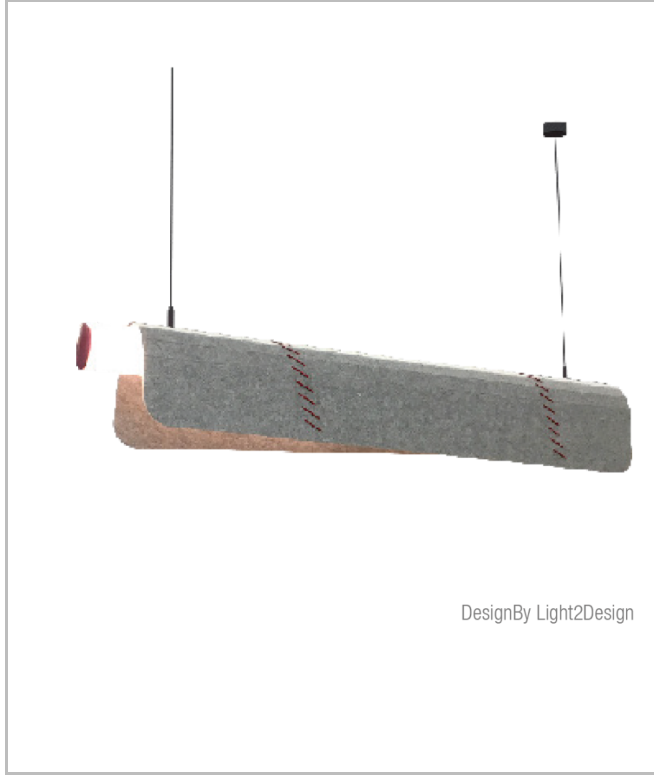

Quilt

QUT 127 020 048A 8040 10 99 OP 20 00

Sarkıt Akustik Çözümler Armatür

Armatür Grubu	Akustik Çözümler
Montaj Tipi	Sarkıt
Armatür Rengi	RAL 9006 - RAL 9005 - RAL 9010
Gövde	Akustik Panel
Optik	Akrilik
Işık Kaynağı	LED
Elektriksel Koruma Sınıfı	CLASS II
IP	20
IK	02
Çalışma Sıcaklığı	-20°C / +40°C
Işık Akısı	4400
Tüketim Gücü	48
Armatür Verimliliği	91,6 lm/W
Renkset Geri Verim (CRI)	>80
Işık Renk Sıcaklığı (CCT)	2700K/3000K/4000K/6500K
Renk Toleransı	< 3 SDCM
Driver Tipi	On/Off
Driver Markası	Tridonic
LED Markası	Samsung
Giriş Gerilimi / Frekans	220-240 V AC 50/60 Hz
Güç Faktörü	>0.9
Surge	1kV
THD (AKIM)	>%20
LED ömrü	>70.000 saat
Opsiyon	On-Off / Dali / 1-10V / Acil Durum Kiti

Sipariş Kodu	Ürün Kodu	Güç (W)	Işık Akısı (LM)	CRI	CCT (K)	Optik	Ölçüler (mm)
	QUT 127 020 048A 8040 10 99 OP 20 00	48	4400	>80	4000	120° Akrilik	1267x200

www.atelaydinlatma.com