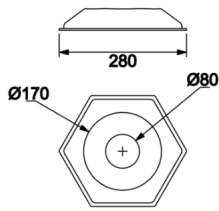

Orbita

RNB 010 009 018A 8040 10 40 SD 44 00 OB

Sarkıt Akustik Çözümler Armatür

Armatür Grubu	Akustik Çözümler
Montaj Tipi	Sarkıt
Armatür Rengi	RAL 9006 - RAL 9005 - RAL 9010
Gövde	Alüminyum Enjeksiyon & Akustik Panel □□□□□□
Optik	19° 30° 55° Reflektör & Şeffaf Difüzör
Işık Kaynağı	LED
Elektriksel Koruma Sınıfı	CLASS II
IP	20
IK	02
Çalışma Sıcaklığı	-20°C / +40°C
Işık Akısı	1440
Tüketim Gücü	18
Armatür Verimliliği	80 lm/W
Renk Geri Verim (CRI)	>80
Işık Renk Sıcaklığı (CCT)	2700K/3000K/4000K/6500K
Renk Toleransı	< 3 SDCM
Driver Tipi	On/Off
Driver Markası	Tridonic
LED Markası	Samsung
Giriş Gerilimi / Frekans	220-240 V AC 50/60 Hz
Güç Faktörü	>0.9
Surge	1kV
THD (AKIM)	>%20
LED ömrü	>70.000 saat
Opsiyon	On-Off / Dali / 1-10V / Acil Durum Kitli

Teknik Çizim

Fotometrik Eğri

Sipariş Kodu	Ürün Kodu	Güç (W)	Işık Akısı (LM)	CRI	CCT (K)	Optik	Ölçüler (mm)
	RNB 010 009 018A 8040 10 40 SD 44 00 OB	18	1440	>80	4000	40° Reflektör	Ø80x95

www.atelaydinlatma.com