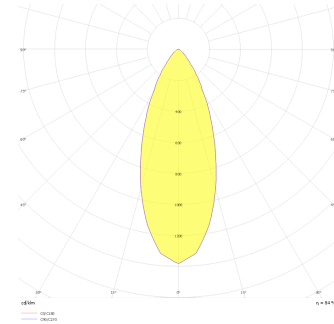

Orbita

RNB 010 009 018A 8040 10 40 SD 44 00 OB

Sarkıt Akustik Çözümler Armatür

Armatür Grubu	Akustik Çözümler
Montaj Tipi	Sarkıt
Armatür Rengi	RAL 9006 - RAL 9005 - RAL 9010
Gövde	Alüminyum Enjeksiyon & Akustik Panel □□□□□□
Optik	19° 30° 55° Reflektör & Şeffaf Difüzör
Işık Kaynağı	LED
Elektriksel Koruma Sınıfı	CLASS II
IP	20
IK	02
Çalışma Sıcaklığı	-20°C / +40°C
Işık Akısı	1440
Tüketim Gücü	18
Armatür Verimliliği	80 lm/W
Renk Geri Verim (CRI)	>80
Işık Renk Sıcaklığı (CCT)	2700K/3000K/4000K/6500K
Renk Toleransı	< 3 SDCM
Driver Tipi	On/Off
Driver Markası	Tridonic
LED Markası	Samsung
Giriş Gerilimi / Frekans	220-240 V AC 50/60 Hz
Güç Faktörü	>0.9
Surge	1kV
THD (AKIM)	>%20
LED ömrü	>70.000 saat
Opsiyon	On-Off / Dali / 1-10V / Acil Durum Kitli

Teknik Çizim

Fotometrik Eğri

Sipariş Kodu	Ürün Kodu	Güç (W)	Işık Akısı (LM)	CRI	CCT (K)	Optik	Ölçüler (mm)
	RNB 010 009 018A 8040 10 40 SD 44 00 OB	18	1440	>80	4000	40° Reflektör	Ø80x95

www.atelaydinlatma.com