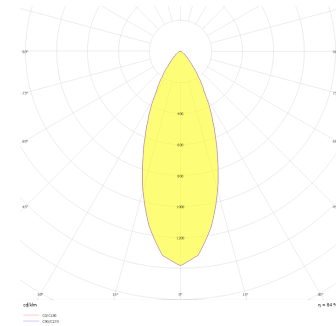

Orbita

RNB 008 009 0013A 8040 10 40 SD 44 00 OB

Sarkıt Akustik Çözümler Armatür

Armatür Grubu	Akustik Çözümler
Montaj Tipi	Sarkıt
Armatür Rengi	RAL 9006 - RAL 9005 - RAL 9010
Gövde	Alüminyum Enjeksiyon & Akustik Panel □□□□□□
Optik	19° 30° 55° Reflektör & Şeffaf Difüzör
Işık Kaynağı	LED
Elektriksel Koruma Sınıfı	CLASS II
IP	20
IK	02
Çalışma Sıcaklığı	-20°C / +40°C
Işık Akısı	1040
Tüketim Gücü	13
Armatür Verimliliği	80 lm/W
Renksel Geri Verim (CRI)	>80
Işık Renk Sıcaklığı (CCT)	2700K/3000K/4000K/6500K
Renk Toleransı	< 3 SDCM
Driver Tipi	On/Off
Driver Markası	Tridonic
LED Markası	Samsung
Giriş Gerilimi / Frekans	220-240 V AC 50/60 Hz
Güç Faktörü	>0.9
Surge	1kV
THD (AKIM)	>%20
LED ömrü	>70.000 saat
Opsiyon	On-Off / Dali / 1-10V / Acil Durum Kitli

Teknik Çizim

Fotometrik Eğri

Sipariş Kodu	Ürün Kodu	Güç (W)	Işık Akısı (LM)	CRI	CCT (K)	Optik	Ölçüler (mm)
	RNB 008 009 0013A 8040 10 40 SD 44 00 OB	13	1040	>80	4000	40° Reflektör	Ø80x95

www.atelaydinlatma.com