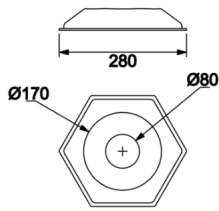

Orbita

RNB 008 009 0013A 8040 10 40 SD 44 00 OB

Sarkıt Akustik Çözümler Armatür

Armatür Grubu	Akustik Çözümler
Montaj Tipi	Sarkıt
Armatür Rengi	RAL 9006 - RAL 9005 - RAL 9010
Gövde	Alüminyum Enjeksiyon & Akustik Panel □□□□□□
Optik	19° 30° 55° Reflektör & Şeffaf Difüzör
Işık Kaynağı	LED
Elektriksel Koruma Sınıfı	CLASS II
IP	20
IK	02
Çalışma Sıcaklığı	-20°C / +40°C
Işık Akısı	1040
Tüketim Gücü	13
Armatür Verimliliği	80 lm/W
Renksel Geri Verim (CRI)	>80
Işık Renk Sıcaklığı (CCT)	2700K/3000K/4000K/6500K
Renk Toleransı	< 3 SDCM
Driver Tipi	On/Off
Driver Markası	Tridonic
LED Markası	Samsung
Giriş Gerilimi / Frekans	220-240 V AC 50/60 Hz
Güç Faktörü	>0.9
Surge	1kV
THD (AKIM)	>%20
LED ömrü	>70.000 saat
Opsiyon	On-Off / Dali / 1-10V / Acil Durum Kitli

Teknik Çizim

Fotometrik Eğri

Sipariş Kodu	Ürün Kodu	Güç (W)	Işık Akısı (LM)	CRI	CCT (K)	Optik	Ölçüler (mm)
	RNB 008 009 0013A 8040 10 40 SD 44 00 OB	13	1040	>80	4000	40° Reflektör	Ø80x95

www.atelaydinlatma.com