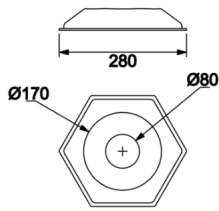

Orbita

RNB 008 009 009A 8040 10 40 SD 44 00 OB

Sarkıt Akustik Çözümler Armatür

Armatür Grubu	Akustik Çözümler
Montaj Tipi	Sarkıt
Armatür Rengi	RAL 9006 - RAL 9005 - RAL 9010
Gövde	Alüminyum Enjeksiyon & Akustik Panel □□□□□□
Optik	19° 30° 55° Reflektör & Şeffaf Difüzör
Işık Kaynağı	LED
Elektriksel Koruma Sınıfı	CLASS II
IP	20
IK	02
Çalışma Sıcaklığı	-20°C / +40°C
Işık Akısı	720
Tüketim Gücü	9
Armatür Verimliliği	80 lm/W
Renk Geri Verim (CRI)	>80
Işık Renk Sıcaklığı (CCT)	2700K/3000K/4000K/6500K
Renk Toleransı	< 3 SDCM
Driver Tipi	On/Off
Driver Markası	Tridonic
LED Markası	Samsung
Giriş Gerilimi / Frekans	220-240 V AC 50/60 Hz
Güç Faktörü	>0.9
Surge	1kV
THD (AKIM)	>%20
LED ömrü	>70.000 saat
Opsiyon	On-Off / Dali / 1-10V / Acil Durum Kitli

Teknik Çizim

Fotometrik Eğri

Sipariş Kodu	Ürün Kodu	Güç (W)	Işık Akısı (LM)	CRI	CCT (K)	Optik	Ölçüler (mm)
	RNB 008 009 009A 8040 10 40 SD 44 00 OB	9	720	>80	4000	40° Reflektör	Ø80x95

www.atelaydinlatma.com