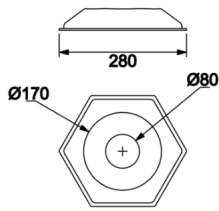

Teknik Çizim

Fotometrik Eğri

Sipariş Kodu	Ürün Kodu	Güç (W)	Işık Akısı (LM)	CRI	CCT (K)	Optik	Ölçüler (mm)
	RNB 008 009 009A 8040 10 40 SD 44 00 OB	9	720	>80	4000	40° Reflektör	Ø80x95

www.atelaydinlatma.com