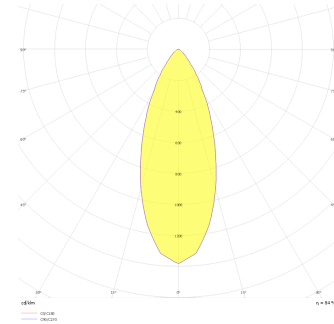

Teknik Çizim

Fotometrik Eğri

Sipariş Kodu	Ürün Kodu	Güç (W)	Işık Akısı (LM)	CRI	CCT (K)	Optik	Ölçüler (mm)
	RNB 008 009 009A 8040 10 40 SD 44 00 OB	9	720	>80	4000	40° Reflektör	Ø80x95

www.atelaydinlatma.com